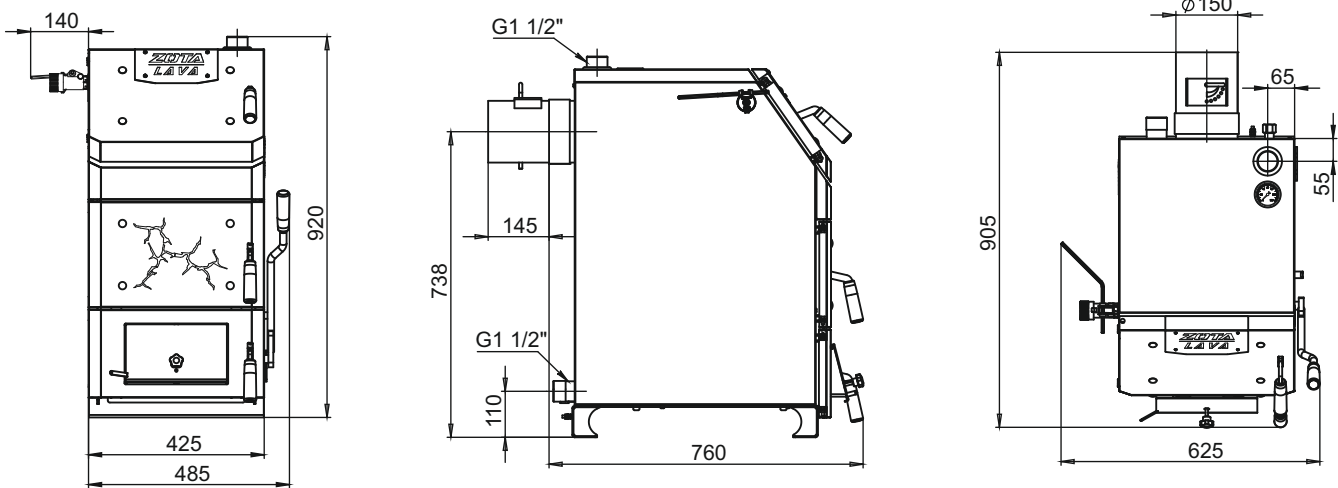

Монтажные размеры котлов Lava

Lava 13

Lava 17

Lava 26