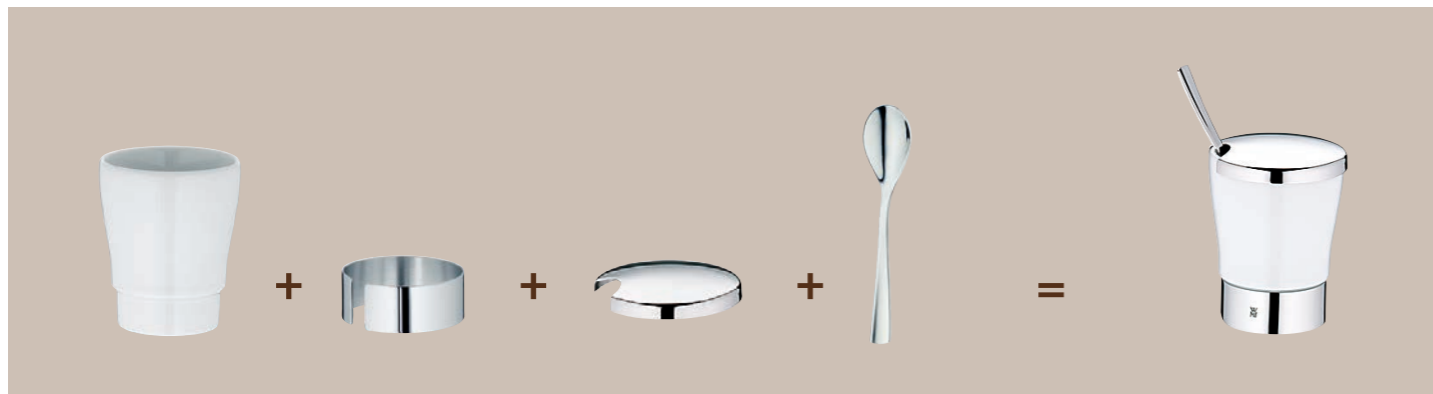

Glas S glass S

nicht kombinierbar mit: Deckel mit Ausschnitt 55.0031.6040
not combinable with: lid with cut-out 55.0031.6040
Inhalt / content 0,09 l / 3 oz.
VPE / PU 6 Stk. / pcs.
55.0114.9995

Kaffeespezialitäten perfekt in Szene gesetzt mit WMF KaffeeKultur

Highlight your coffee specialities with WMF CoffeeCulture

Schlichtes, rundes Design und zahlreiche Kombinationsmöglichkeiten – dafür steht auch die Kollektion KaffeeKultur von WMF Professional. Die einzelnen Komponenten sind vielfältig einsetzbar und bieten für jede Kaffeespezialität den perfekten Rahmen. Ebenso wie CultureCup bildet auch bei KaffeeKultur ein Tablett den Dreh- und Angelpunkt: Es bietet Platz für alle Tassengrößen plus ein begleitendes Glas Wasser, Gebäck, Milch oder Zucker – ganz nach den Wünschen von Gast und Gastgeber.

Sleek, round design offering numerous possible combinations – this is what the CoffeeCulture collection from WMF Professional also stands for. The individual components can be combined in many ways and offer the perfect setting for all speciality coffees. Similarly to the CultureCup, the tray from the CoffeeCulture range is also pivotal: It offers space for all cup sizes together with a glass of water, cookies, milk and sugar – depending on the tastes of the guest and the host.