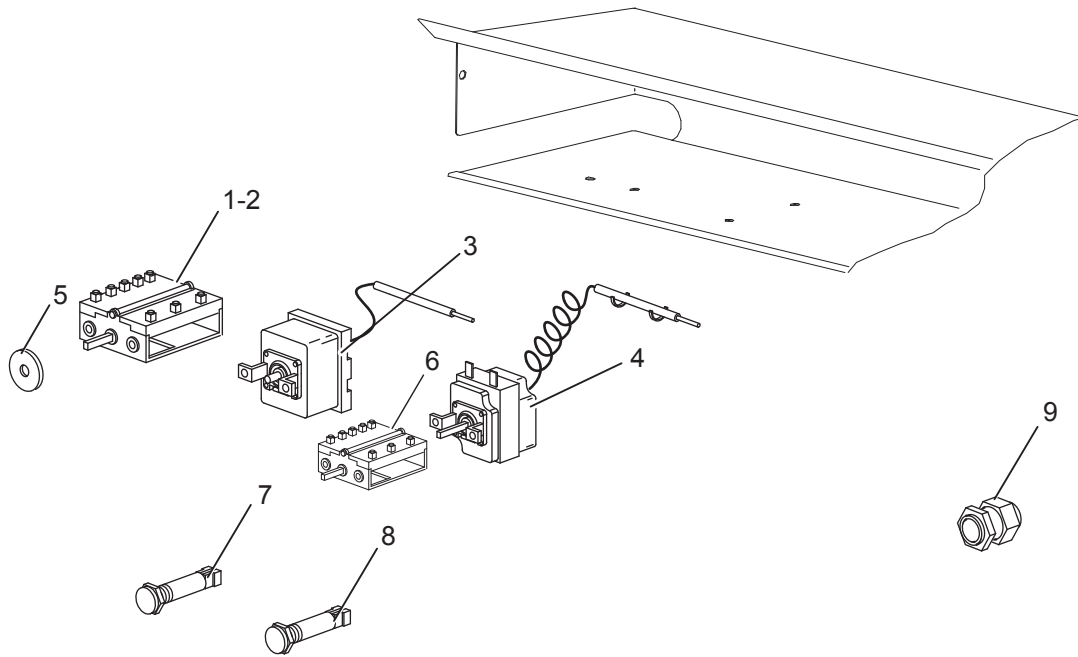

Listino componenti per pagina 3

1	RTCU700078 <i><u>Recommended spare parts</u></i>	COMMUTATORE PIASTRA ELETTRICA COMMUTATEUR POUR PLAQUE ELECTRIQUE TAKTSCHALTER ELEK.KOCHPLATTE ELECTRIC PLATE COMMUTATOR	
2	RTCU800151 <i><u>Recommended spare parts</u></i>	COMMUTATORE PIASTRA ELETTRICA COMMUTATEUR POUR PLAQUE ELECTRIQUE TAKTSCHALTER ELEK.KOCHPLATTE ELECTRIC PLATE COMMUTATOR	
5	RTCU800185 <i><u>Recommended spare parts</u></i>	GUARNIZIONE ASTA COMMUTATORE JOINT POUR BARRE DU COMMUTATEUR DICHUNG WELLE TAKTSCHALTER GASKET FOR COMMUTATOR ROD	
7	166465 <i><u>Recommended spare parts</u></i>	LAMPADINA SPIA VERDE LAMPE TEMOIN VERTE GRUNE KONTROLLEUCHTE GREEN WARNING LIGHT	
9	RTBF800138	F/CAVO PG21 SERRE CABLE PG21 KABELDURCHFÜHRUNG PG21 CHOCK PG21 PRENSA CABO PG21