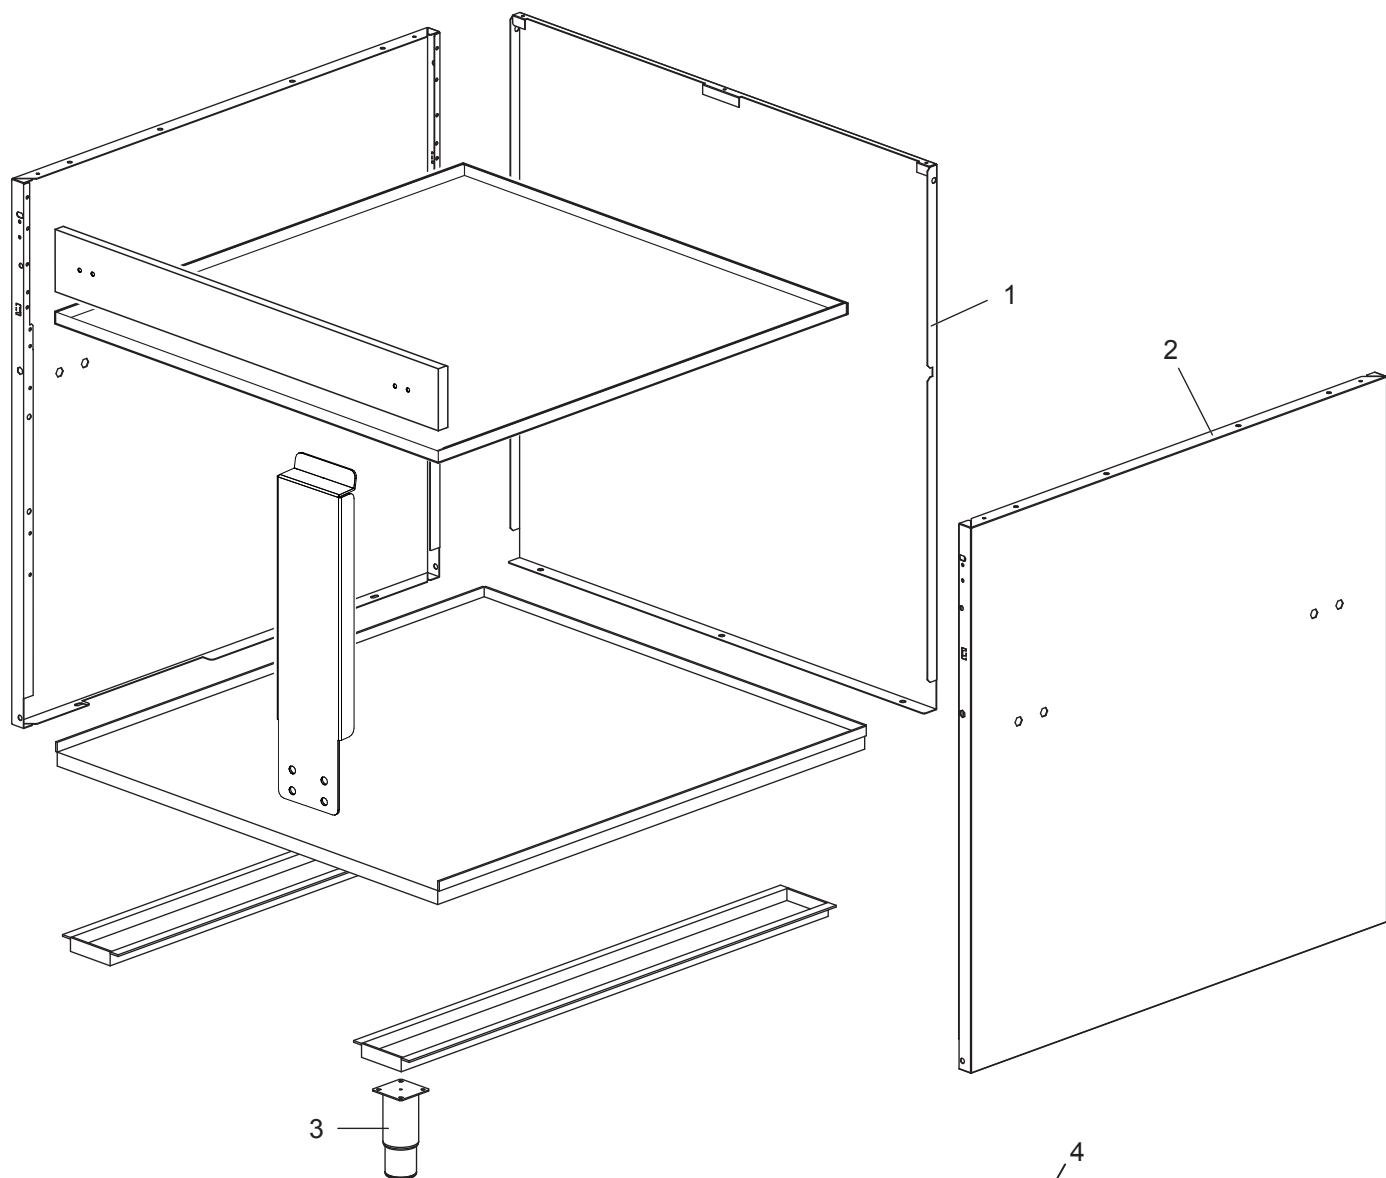

1	180968	GRIGLIA CAMINO GRILLE POUR CHEMINÉE KAMINROST CHIMNEY GRILL	
2	RTCU800115 <i><u>Recommended spare parts</u></i>	PIASTRA ELETTRICA 3 KW PLAQUE ELECTRIQUE 3 KW ELEK.KOCHPLATTE 3 KW ELECTRIC PLATE 3 KW	
3	RTCU800118 <i><u>Recommended spare parts</u></i>	PIASTRA ELETTRICA 4 KW PLAQUE ELECTRIQUE 4 KW ELEK.KOCHPLATTE 4 KW ELECTRIC PLATE 4 KW	
4	160477	COPERCHIO PIASTRA ELETTRICA COUVERCLE PLAQUE ELECTRIQUE DECKEL FUER ELEKTRISCHEPLATTE ELECTRIC PLATE COVER	
6	182453	CRUSCOTTO PANNEAU DE CONTROLE FRONT BLENDE CONTROL PANEL	
10	168878 <i><u>Recommended spare parts</u></i>	CORPO MANOPOLA COMMUTATORE POIGNEE COMMUTATEUR UMSCHALTER-KNOPFKOERPER COMMUTATOR KNOB	
11	186398 <i><u>Recommended spare parts</u></i>	ANELLO MANOPOLA COMMUTATORE RING COMMUTATEUR KLEBERING KNEBEL TAKTSCHALTER SWITCH RING	