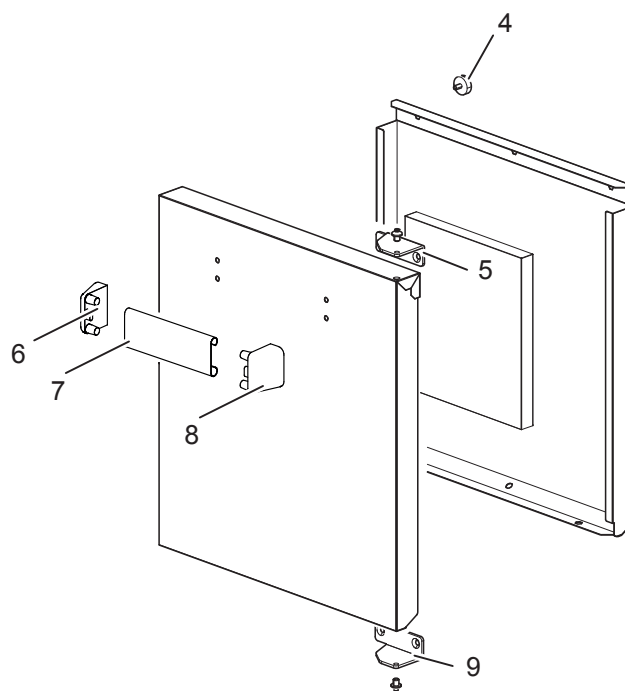

1	180968	GRIGLIA CAMINO GRILLE POUR CHEMINÉE KAMINROST CHIMNEY GRILL	
2	RTCU800115 <i><u>Recommended spare parts</u></i>	PIASTRA ELETTRICA 3 KW PLAQUE ELECTRIQUE 3 KW ELEK.KOCHPLATTE 3 KW ELECTRIC PLATE 3 KW	
3	RTCU800118 <i><u>Recommended spare parts</u></i>	PIASTRA ELETTRICA 4 KW PLAQUE ELECTRIQUE 4 KW ELEK.KOCHPLATTE 4 KW ELECTRIC PLATE 4 KW	
4	160477	COPERCHIO PIASTRA ELETTRICA COUVERCLE PLAQUE ELECTRIQUE DECKEL FUER ELEKTRISCHEPLATTE ELECTRIC PLATE COVER	
6	182453	CRUSCOTTO PANNEAU DE CONTROLE FRONT BLENDE CONTROL PANEL	
10	168878 <i><u>Recommended spare parts</u></i>	CORPO MANOPOLA COMMUTATORE POIGNEE COMMUTATEUR UMSCHALTER-KNOPFKOERPER COMMUTATOR KNOB	
11	186398 <i><u>Recommended spare parts</u></i>	ANELLO MANOPOLA COMMUTATORE RING COMMUTATEUR KLEBERING KNEBEL TAKTSCHALTER SWITCH RING	