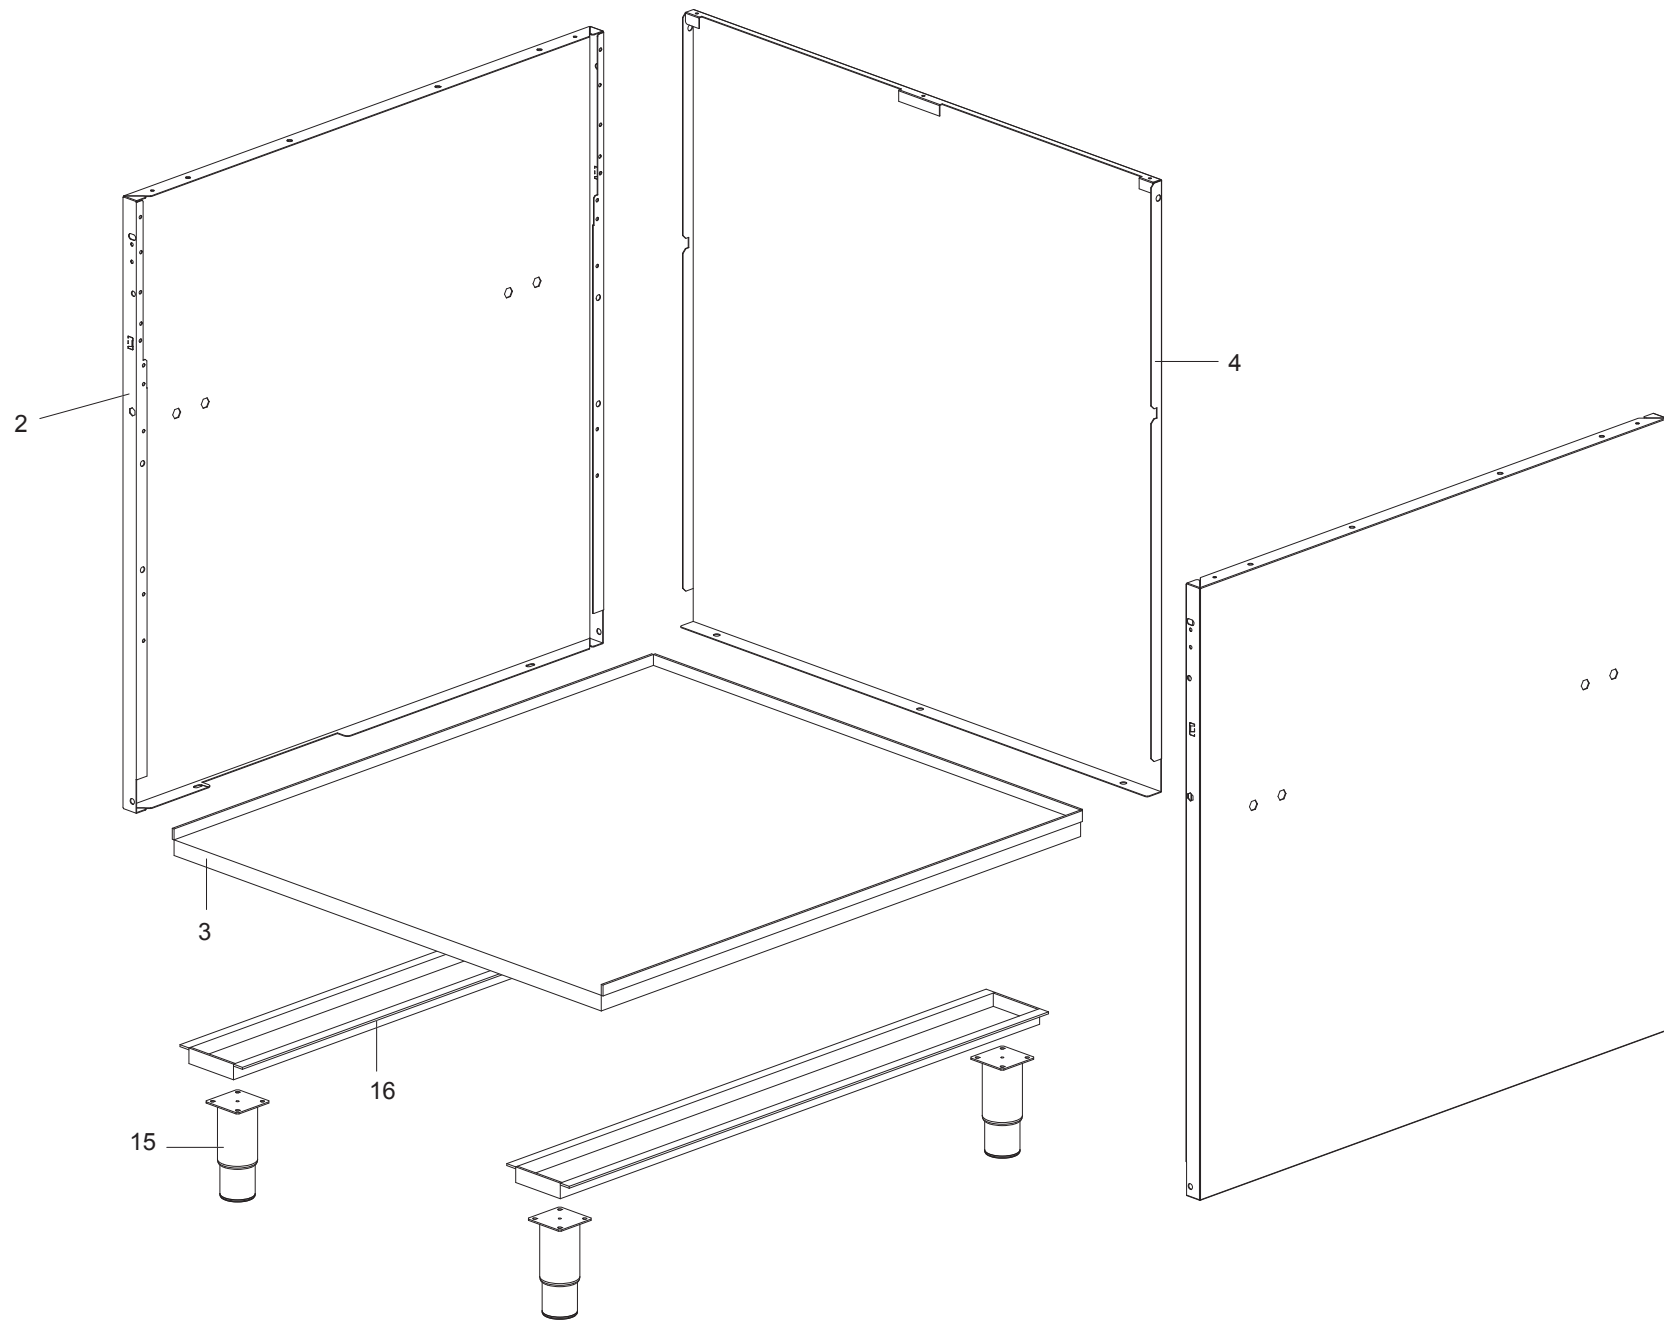

ELETTRICO
ELECTRIC
ELECTRIQUE
ELEKTRISCHE
ELECTRICO

GAS
GASBACK
GAZ

CON FORNO
WITH OVEN
AVEC FOUR
MIT OFEN
CON HORNO

CON ARMADIO
WITH CABINET
AVEC CABINET
MIT SCHRANK
CON GABINETE

APRES 77P

APACH APRES-77P

APRES-77P

= Ricambi consigliati - Recommended spare parts

TAVOLA	POS.	CODICE	ITALIANO	FRANCESE	INGLESE	TEDESCO
TAV.700-090	1	167733	GRIGLIA CAM.G4S77	GRILLE	GRATE	ROST
TAV.700-090	2	173523	FIANCO G2S77	CÔTÉ DROITE	SIDEPANEL RIGHT	SEITENTEIL RECHTS
TAV.700-090	3	167327	PI.INF.INOX	FOND TOP	BOTTOM TOP	UNTERE EBENE TOP
TAV.700-090	4	167252	POSTERIORE INOX G4S77	PANNEAU POSTÉRIEUR INOX	INOX BACK PANEL	INOX RÜCKWAND
TAV.700-090	5	RTBF800138	F/CAVO	ARRÊT DU CABLE	CHOCK	KABELDURCHGANG
TAV.700-090	6	RTBF900045	MORSETTIERA	GROUPE DE CONNECTION DES CABLE	TERMINAL BLOCK	KLEMMBRETT
TAV.700-090	7	174960	AS.CRUSCOTTO	PANNEAU DE CONTRÔLE	CONTROL PANEL	STIRNBRETT
TAV.700-090	8	182185	PIANO INOX ET77	PLAN DE CUISSON	WORK PLANE	PLATTE
TAV.700-090	9	RTCU900423	CAVO ALIMENTAZIONE	CÂBLE DE ALIMENTATION	FEEDING CABLE	VERSORGUNGSKABEL
TAV.700-090	10	166465	LAMPADA SPIA VERDE	LAMPE TÉMOIN VERTE	GREEN WARNING LIGHT	GRÜNE KONTROLLEUCHTE
TAV.700-090	11	166466	LAMPADA SPIA ARANCIONE	LAMPE DE SIGNALATION ORANGE	ORANGE LAMP LIGHT	DUNKELORANGE LAMPE ANZEIGE
TAV.700-090	12	167382	PROTEZIONE COMP.	GRILLE DE PLAQUE	WORK PLANE GRATE	PLATTENROST
TAV.700-090	13	169187	PROTEZIONE COMANDI	GRILLE DE PLAQUE	WORK PLANE GRATE	PLATTENROST
TAV.700-090	14	180207	PI.COTTURA	PLAN DE CUISSON	WORK PLANE	PLATTE
TAV.700-090	15	RTCU700277	PIEDINO	PIED	FOOT	FUSS
TAV.700-090	16	166557	TRA.P/PIEDINI	TRAVERSE	CROSSBAR	QUERTRAGER
TAV.700-090	999	169133+178112+169045+169129	CORPO MANOP.R.V.G4S77+ANELLO+MOLLA+GHIERA	BOUTON POUR SOUPAPE DE SÛRETE	SAFETY VALVE KNOB	HAHNKUGELGRIFF