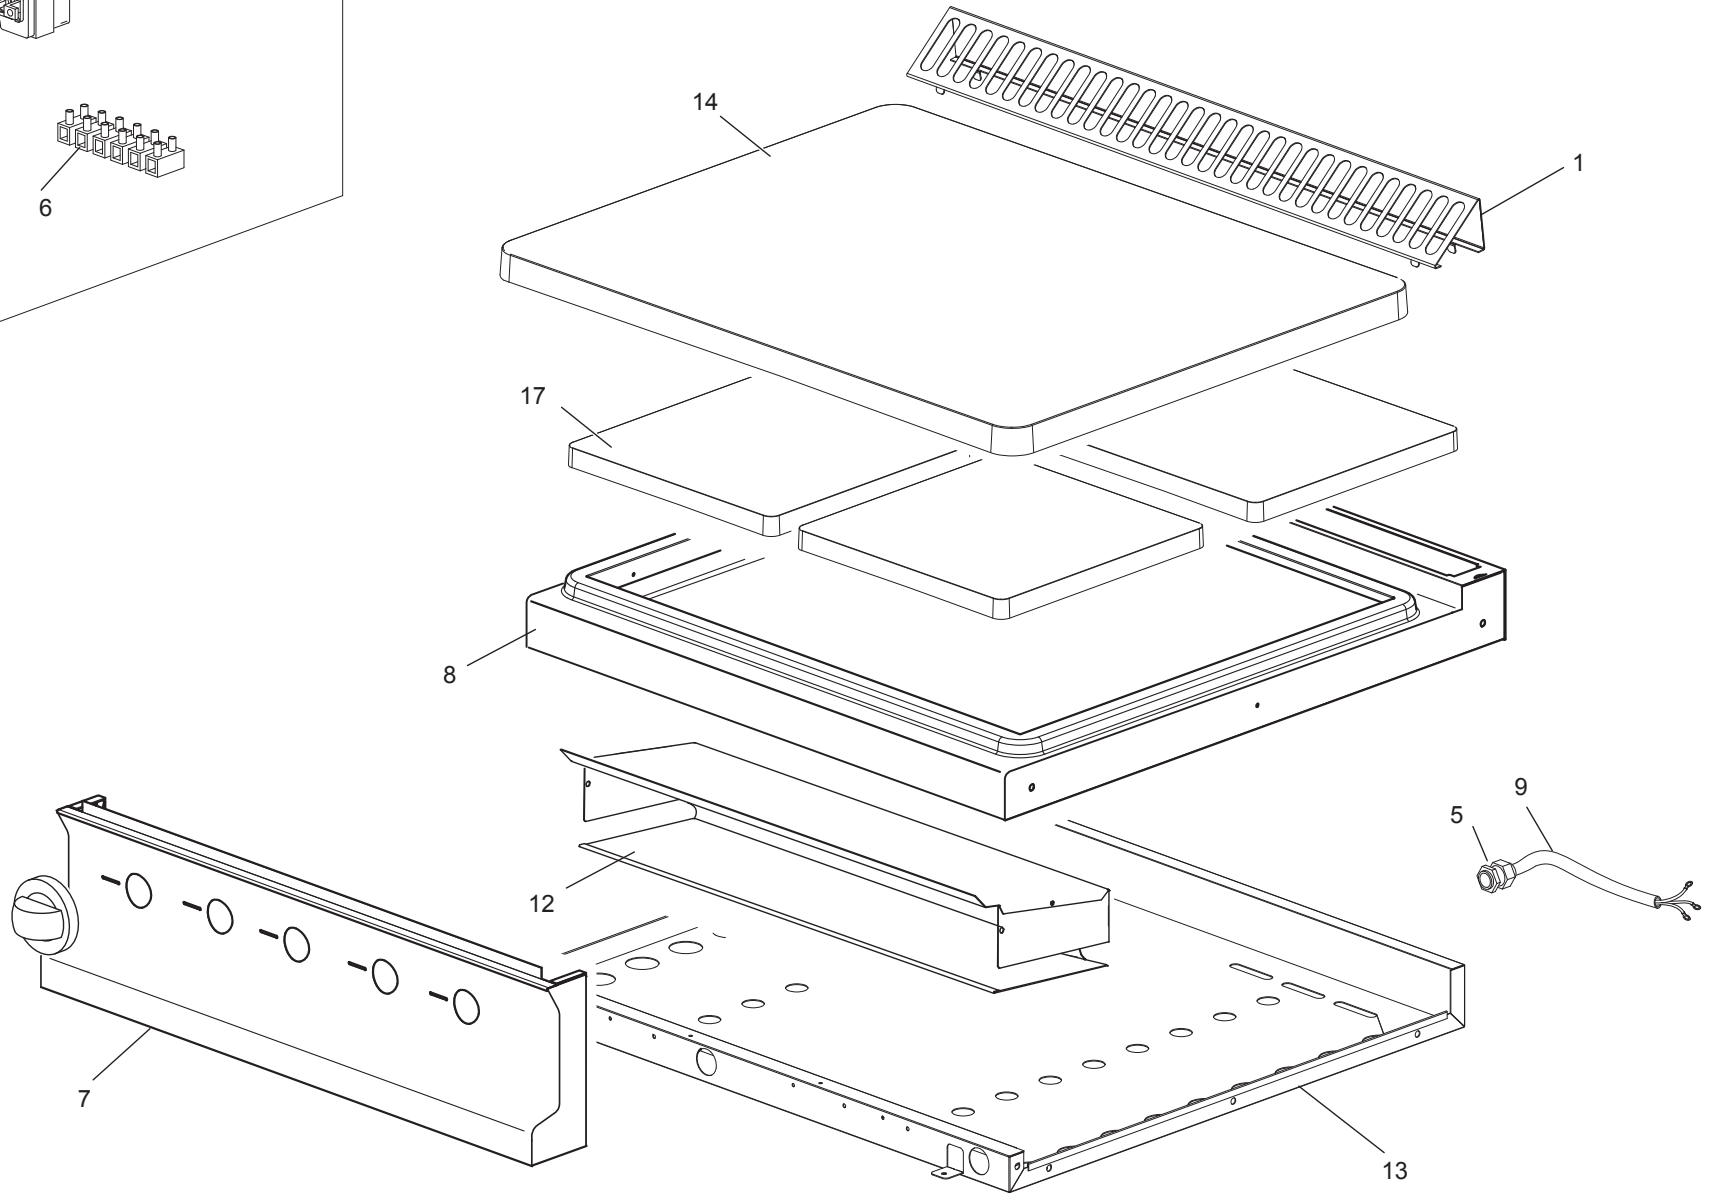

ELETTRICO
ELECTRIC
ELECTRIQUE
ELEKTRISCHE
ELECTRICO

GAS
GASBACK
GAZ

CON FORNO
WITH OVEN
AVEC FOUR
MIT OFEN
CON HORNO

CON ARMADIO
WITH CABINET
AVEC CABINET
MIT SCHRANK
CON GABINETE

APRES 77P

APACH APRES-77P

APRES-77P

= Ricambi consigliati - Recommended spare parts

TAVOLA	POS.	CODICE	ITALIANO	FRANCESE	INGLESE	TEDESCO
TAV.700-090	1	167733	GRIGLIA CAM.G4S77	GRILLE	GRATE	ROST
TAV.700-090	2	173523	FIANCO G2S77	CÔTÉ DROITE	SIDEPANEL RIGHT	SEITENTEIL RECHTS
TAV.700-090	3	167327	PI.INF.INOX	FOND TOP	BOTTOM TOP	UNTERE EBENE TOP
TAV.700-090	4	167252	POSTERIORE INOX G4S77	PANNEAU POSTÉRIEUR INOX	INOX BACK PANEL	INOX RÜCKWAND
TAV.700-090	5	RTBF800138	F/CAVO	ARRÊT DU CABLE	CHOCK	KABELDURCHGANG
TAV.700-090	6	RTBF900045	MORSETTIERA	GROUPE DE CONNECTION DES CABLE	TERMINAL BLOCK	KLEMMBRETT
TAV.700-090	7	174960	AS.CRUSCOTTO	PANNEAU DE CONTRÔLE	CONTROL PANEL	STIRNBRETT
TAV.700-090	8	182185	PIANO INOX ET77	PLAN DE CUISSON	WORK PLANE	PLATTE
TAV.700-090	9	RTCU900423	CAVO ALIMENTAZIONE	CÂBLE DE ALIMENTATION	FEEDING CABLE	VERSORGUNGSKABEL
TAV.700-090	10	166465	LAMPADA SPIA VERDE	LAMPE TÉMOIN VERTE	GREEN WARNING LIGHT	GRÜNE KONTROLLEUCHTE
TAV.700-090	11	166466	LAMPADA SPIA ARANCIONE	LAMPE DE SIGNALATION ORANGE	ORANGE LAMP LIGHT	DUNKELORANGE LAMPE ANZEIGE
TAV.700-090	12	167382	PROTEZIONE COMP.	GRILLE DE PLAQUE	WORK PLANE GRATE	PLATTENROST
TAV.700-090	13	169187	PROTEZIONE COMANDI	GRILLE DE PLAQUE	WORK PLANE GRATE	PLATTENROST
TAV.700-090	14	180207	PI.COTTURA	PLAN DE CUISSON	WORK PLANE	PLATTE
TAV.700-090	15	RTCU700277	PIEDINO	PIED	FOOT	FUSS
TAV.700-090	16	166557	TRA.P/PIEDINI	TRAVERSE	CROSSBAR	QUERTRAGER
TAV.700-090	999	169133+178112+169045+169129	CORPO MANOP.R.V.G4S77+ANELLO+MOLLA+GHIERA	BOUTON POUR SOUPAPE DE SÛRETE	SAFETY VALVE KNOB	HAHNKUGELGRIFF