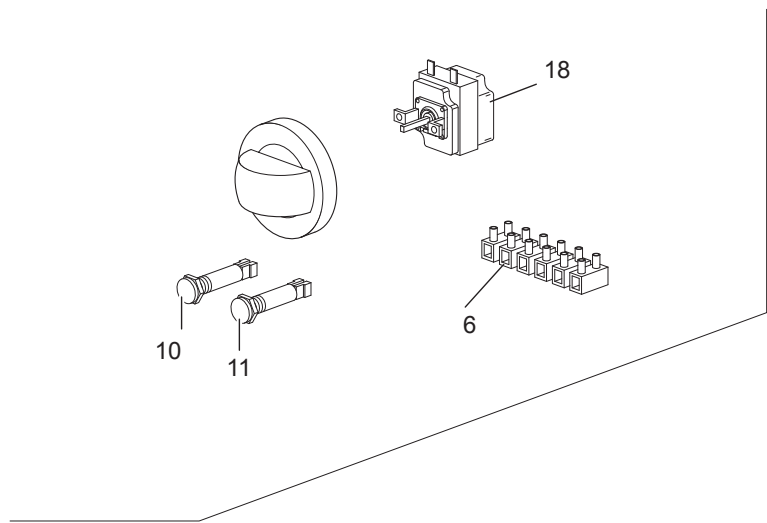

ELETTRICO
ELECTRIC
ELECTRIQUE
ELEKTRISCHE
ELECTRICO

GAS
GASBACK
GAZ

CON FORNO
WITH OVEN
AVEC FOUR
MIT OFEN
CON HORNO

CON ARMADIO
WITH CABINET
AVEC CABINET
MIT SCHRANK
CON GABINETE

APRES 77P

APACH APRES-77P

APRES-77P

= Ricambi consigliati - Recommended spare parts

TAVOLA	POS.	CODICE	ITALIANO	FRANCESE	INGLESE	TEDESCO
TAV.700-090	1	167733	GRIGLIA CAM.G4S77	GRILLE	GRATE	ROST
TAV.700-090	2	173523	FIANCO G2S77	CÔTÉ DROITE	SIDEPANEL RIGHT	SEITENTEIL RECHTS
TAV.700-090	3	167327	PI.INF.INOX	FOND TOP	BOTTOM TOP	UNTERE EBENE TOP
TAV.700-090	4	167252	POSTERIORE INOX G4S77	PANNEAU POSTÉRIEUR INOX	INOX BACK PANEL	INOX RÜCKWAND
TAV.700-090	5	RTBF800138	F/CAVO	ARRÊT DU CABLE	CHOCK	KABELDURCHGANG
TAV.700-090	6	RTBF900045	MORSETTIERA	GROUPE DE CONNECTION DES CABLE	TERMINAL BLOCK	KLEMMBRETT
TAV.700-090	7	174960	AS.CRUSCOTTO	PANNEAU DE CONTRÔLE	CONTROL PANEL	STIRNBRETT
TAV.700-090	8	182185	PIANO INOX ET77	PLAN DE CUISSON	WORK PLANE	PLATTE
TAV.700-090	9	RTCU900423	CAVO ALIMENTAZIONE	CÂBLE DE ALIMENTATION	FEEDING CABLE	VERSORGUNGSKABEL
TAV.700-090	10	166465	LAMPADA SPIA VERDE	LAMPE TÉMOIN VERTE	GREEN WARNING LIGHT	GRÜNE KONTROLLEUCHTE
TAV.700-090	11	166466	LAMPADA SPIA ARANCIONE	LAMPE DE SIGNALATION ORANGE	ORANGE LAMP LIGHT	DUNKELORANGE LAMPE ANZEIGE
TAV.700-090	12	167382	PROTEZIONE COMP.	GRILLE DE PLAQUE	WORK PLANE GRATE	PLATTENROST
TAV.700-090	13	169187	PROTEZIONE COMANDI	GRILLE DE PLAQUE	WORK PLANE GRATE	PLATTENROST
TAV.700-090	14	180207	PI.COTTURA	PLAN DE CUISSON	WORK PLANE	PLATTE
TAV.700-090	15	RTCU700277	PIEDINO	PIED	FOOT	FUSS
TAV.700-090	16	166557	TRA.P/PIEDINI	TRAVERSE	CROSSBAR	QUERTRAGER
TAV.700-090	999	169133+178112+169045+169129	CORPO MANOP.R.V.G4S77+ANELLO+MOLLA+GHIERA	BOUTON POUR SOUPAPE DE SÛRETE	SAFETY VALVE KNOB	HAHNKUGELGRIFF