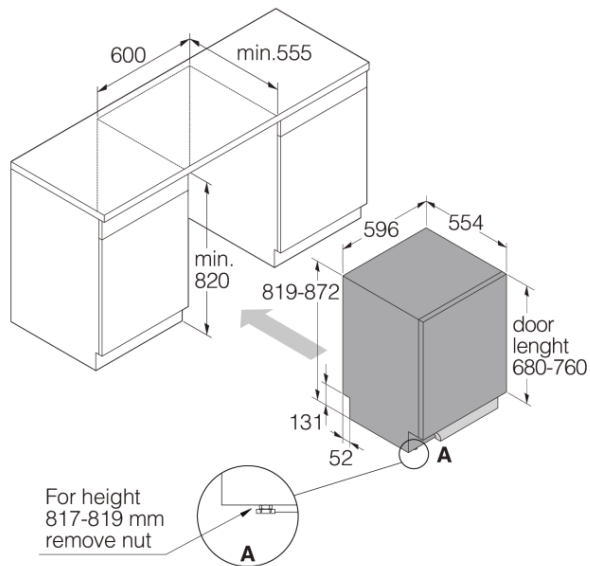

Дизайн и встраивание

- Фронтальная регулировка натяжения дверных пружин
- Задняя ножка, регулируемая спереди
- "Липучки" для удобного монтажа двери
- ErgoHeight
- Минимальная высота ниши: 600 мм
- Минимальная высота ниши: 820 мм
- Глубина (включая расстояние от стены): 560 мм
- Регулировка высоты: 53 мм

Размеры

- Ширина: 596 мм
- Высота: 819 мм
- Глубина: 554 мм
- Максимальная высота машины: 872 мм
- Длина присоединительного кабеля: 1730 мм
- Глубина с открытой дверцей: 1191 мм
- Длина заливного шланга: 163 см
- Длина сливного шланга: 200 см

Логистическая информация

- Ширина в упаковке: 640 мм
- Высота в упаковке: 890 мм
- Глубина в упаковке: 680 мм
- Вес брутто: 48 кг
- Артикул: 739523
- EAN-код: 3838782605253
- Область использования: бытовая
- Дизайн линия: Style