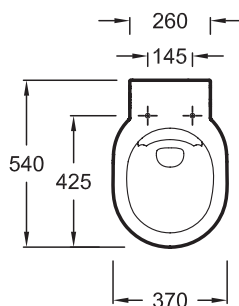

Технические характеристики

- РАЗМЕРЫ (СМ) : 54 x 37 см
- МАТЕРИАЛ : Огнеупорная керамика
- РАСХОД ВОДЫ : Стандарт: 3/6 л
- ТИП ОБОДА : Без обода
- КРЕПЕЖ ЧАШИ УНИТАЗА : Скрытые
- ВЕС : 28 кг
- ТИП УСТАНОВКИ : Подвесная
- ВЫСОТА : Стандартные
- ГАРАНТИЯ НА КЕРАМИКУ : 10 лет

Продукты для комплектации

- E24048 : Крышка-сиденье с микролифтом

Общая информация

Спецификация продукта : Чаша подвешного безободкового унитаза. EDZ102. Коллекция : CLÉO 1889. РАЗМЕРЫ (СМ) : 54 x 37 см. ВЕС : 28 кг. МАТЕРИАЛ : Огнеупорная керамика. ТИП УСТАНОВКИ : Подвесная. РАСХОД ВОДЫ : Стандарт: 3/6 л. ВЫСОТА : Стандартные. ТИП ОБОДА : Без обода. ГАРАНТИЯ НА КЕРАМИКУ : 10 лет. КРЕПЕЖ ЧАШИ УНИТАЗА : Скрытые.