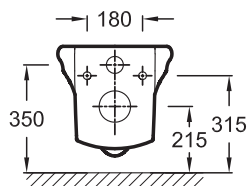

EDZ102

Коллекция: CLÉO 1889

Отделки*:

0 - Белый

Общие характеристики:

Преимущества для конечного пользователя

- Эстетика : коллекция в стиле ретро
- Простой уход : безободковая чаша обеспечивает полный доступ ко всей поверхности
- Простой уход : внешняя часть чаши имеет плавные линии

Технические характеристики

- РАЗМЕРЫ (СМ) : 54 x 37 см
- МАТЕРИАЛ : Огнеупорная керамика
- РАСХОД ВОДЫ : Стандарт: 3/6 л
- ТИП ОБОДА : Без обода
- КРЕПЕЖ ЧАШИ УНИТАЗА : Скрытые
- ВЕС : 28 кг
- ТИП УСТАНОВКИ : Подвесная
- ВЫСОТА : Стандартные
- ГАРАНТИЯ НА КЕРАМИКУ : 10 лет

Продукты для комплектации

- E24048 : Крышка-сиденье с микролифтом

Общая информация

Спецификация продукта : Чаша подвешного безободкового унитаза. EDZ102. Коллекция : CLÉO 1889. РАЗМЕРЫ (СМ) : 54 x 37 см. ВЕС : 28 кг. МАТЕРИАЛ : Огнеупорная керамика. ТИП УСТАНОВКИ : Подвесная. РАСХОД ВОДЫ : Стандарт: 3/6 л. ВЫСОТА : Стандартные. ТИП ОБОДА : Без обода. ГАРАНТИЯ НА КЕРАМИКУ : 10 лет. КРЕПЕЖ ЧАШИ УНИТАЗА : Скрытые.