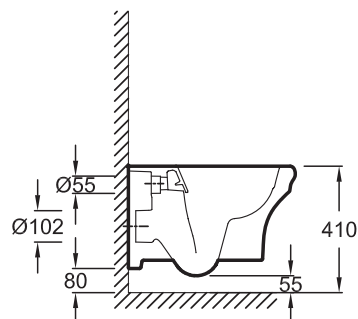

Технические характеристики

- РАЗМЕРЫ (СМ) : 54 x 37 см
- МАТЕРИАЛ : Огнеупорная керамика
- РАСХОД ВОДЫ : Стандарт: 3/6 л
- ТИП ОБОДА : Без обода
- КРЕПЕЖ ЧАШИ УНИТАЗА : Скрытые
- ВЕС : 28 кг
- ТИП УСТАНОВКИ : Подвесная
- ВЫСОТА : Стандартные
- ГАРАНТИЯ НА КЕРАМИКУ : 10 лет

Продукты для комплектации

- E24048 : Крышка-сиденье с микролифтом

Общая информация

Спецификация продукта : Чаша подвешного безободкового унитаза. EDZ102. Коллекция : CLÉO 1889. РАЗМЕРЫ (СМ) : 54 x 37 см. ВЕС : 28 кг. МАТЕРИАЛ : Огнеупорная керамика. ТИП УСТАНОВКИ : Подвесная. РАСХОД ВОДЫ : Стандарт: 3/6 л. ВЫСОТА : Стандартные. ТИП ОБОДА : Без обода. ГАРАНТИЯ НА КЕРАМИКУ : 10 лет. КРЕПЕЖ ЧАШИ УНИТАЗА : Скрытые.