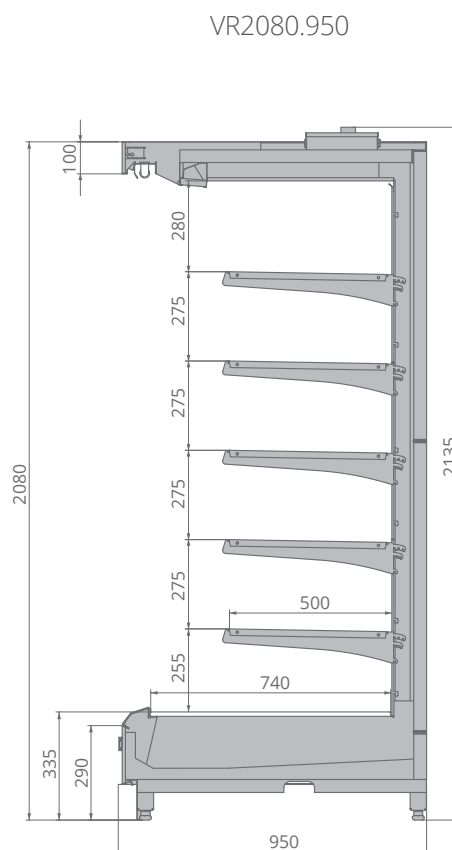

* по сравнению с оборудованием других производителей

	$\pm C^{\circ}$	
Выносное холодообеспечение	+ 1...+ 7 °C + 3...+ 7 °C - 1...+ 2 °C	404A

VR2240.950

VR2080.950

	+C°	mm	mm	mm	mm			mm	kW	kW/24h
VR2240.950 125	+1...+7	1250	2240	950	1330	4,6	1,4	600	1,5	2,29
VR2240.950 190	+1...+7	1875	2240	950	1955	7,0	2,1	600	2,3	2,40
VR2240.950 250	+1...+7	2500	2240	950	2580	9,2	2,8	600	3,1	3,54
VR2240.950 375	+1...+7	3750	2240	950	3830	13,8	4,1	600	4,6	4,79
VR2080.950 125	+1...+7	1250	2130	950	1330	4,1	1,1	500	1,5	2,29
VR2080.950 190	+1...+7	1875	2130	950	1955	6,1	1,6	500	2,3	2,40
VR2080.950 250	+1...+7	2500	2130	950	2580	8,2	2,2	500	3,1	3,54
VR2080.950 375	+1...+7	3750	2130	950	3830	12,3	3,3	500	4,6	4,79