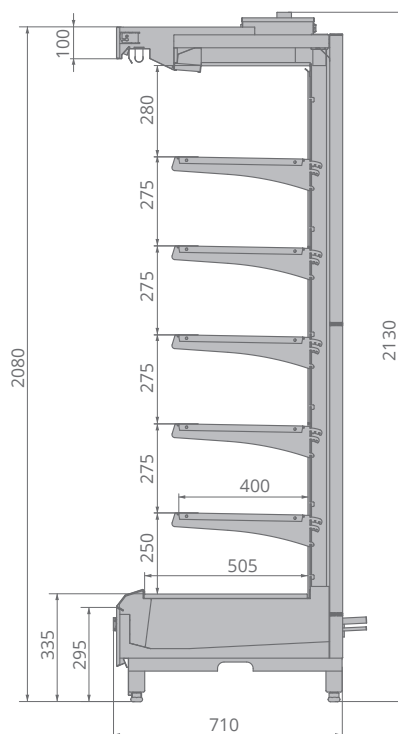

Тел.: +7 (495) 234 98 75, 8 (800) 333 98 75

Завод

Кострома, 141112,
улица Московская, дом 105

Тел.: +7 (4942) 41 12 91, +7 (4942) 41 12 81

VR2080.700

VR2080.700

	$\pm C^\circ$	mm	mm	mm	mm				kW	kW/24h
VR2080.700 125	+1...+7	1250	2130	710	1330	3,1	0,8	400	1,1	2,29
VR2080.700 190	+1...+7	1875	2130	710	1955	4,63	1,2	400	1,7	2,40
VR2080.700 250	+1...+7	2500	2130	710	2580	6,16	1,6	400	2,2	3,54
VR2080.700 375	+1...+7	3750	2130	710	3830	9,28	2,4	400	3,4	4,79