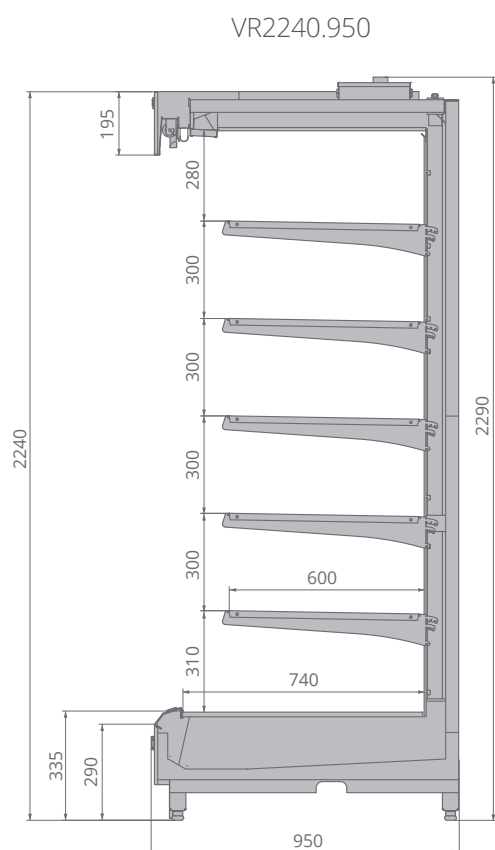

* по сравнению с оборудованием других производителей

	$\pm C^{\circ}$	
Выносное холодообеспечение	+ 1...+ 7 °C + 3...+ 7 °C - 1...+ 2 °C	404A

VR2240.950

VR2080.950

	+C°	mm	mm	mm	mm			mm	kW	kW/24h
VR2240.950 125	+1...+7	1250	2240	950	1330	4,6	1,4	600	1,5	2,29
VR2240.950 190	+1...+7	1875	2240	950	1955	7,0	2,1	600	2,3	2,40
VR2240.950 250	+1...+7	2500	2240	950	2580	9,2	2,8	600	3,1	3,54
VR2240.950 375	+1...+7	3750	2240	950	3830	13,8	4,1	600	4,6	4,79
VR2080.950 125	+1...+7	1250	2130	950	1330	4,1	1,1	500	1,5	2,29
VR2080.950 190	+1...+7	1875	2130	950	1955	6,1	1,6	500	2,3	2,40
VR2080.950 250	+1...+7	2500	2130	950	2580	8,2	2,2	500	3,1	3,54
VR2080.950 375	+1...+7	3750	2130	950	3830	12,3	3,3	500	4,6	4,79