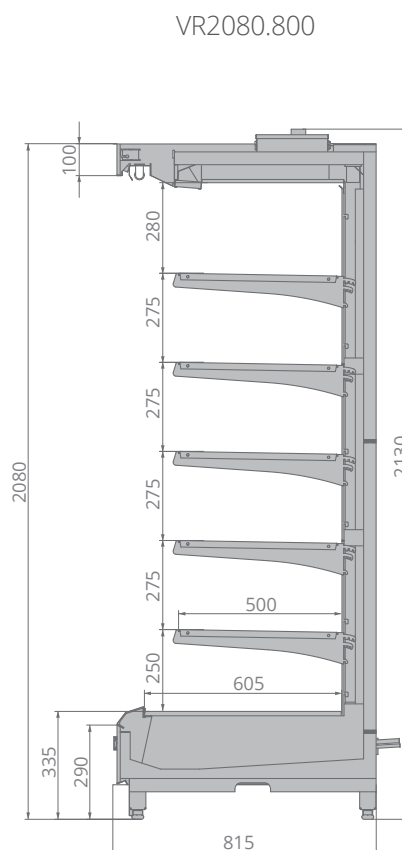

Тел.: +7 (495) 234 98 75, 8 (800) 333 98 75

Завод

Кострома, 141112,
улица Московская, дом 105

Тел.: +7 (4942) 41 12 91, +7 (4942) 41 12 81

VR2240.800

VR2080.800

	+ C°	mm	mm	mm	mm				kW	kW/24h
VR2240.800 125	+1...+7	1250	2240	815	1330	4,0	1,2	500	1,2	2,29
VR2240.800 190	+1...+7	1875	2240	815	1955	6,0	1,8	500	1,9	2,40
VR2240.800 250	+1...+7	2500	2240	815	2580	8,0	2,4	500	2,5	3,54
VR2240.800 375	+1...+7	3750	2240	815	3830	12,0	3,6	500	3,7	4,79
VR2080.800 125	+1...+7	1250	2130	815	1330	3,9	1,0	500	1,2	2,29
VR2080.800 190	+1...+7	1875	2130	815	1955	5,8	1,5	500	1,9	2,40
VR2080.800 250	+1...+7	2500	2130	815	2580	7,7	2,0	500	2,5	3,54
VR2080.800 375	+1...+7	3750	2130	815	3830	11,6	3,0	500	3,7	4,79