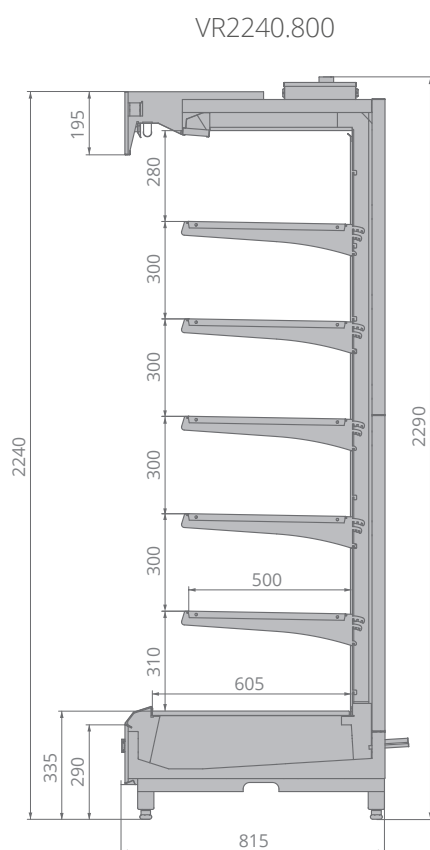

Тел.: +7 (495) 234 98 75, 8 (800) 333 98 75

Завод

Кострома, 141112,
улица Московская, дом 105

Тел.: +7 (4942) 41 12 91, +7 (4942) 41 12 81

VR2240.800

VR2080.800

	+ C°	mm	mm	mm	mm				kW	kW/24h
VR2240.800 125	+1...+7	1250	2240	815	1330	4,0	1,2	500	1,2	2,29
VR2240.800 190	+1...+7	1875	2240	815	1955	6,0	1,8	500	1,9	2,40
VR2240.800 250	+1...+7	2500	2240	815	2580	8,0	2,4	500	2,5	3,54
VR2240.800 375	+1...+7	3750	2240	815	3830	12,0	3,6	500	3,7	4,79
VR2080.800 125	+1...+7	1250	2130	815	1330	3,9	1,0	500	1,2	2,29
VR2080.800 190	+1...+7	1875	2130	815	1955	5,8	1,5	500	1,9	2,40
VR2080.800 250	+1...+7	2500	2130	815	2580	7,7	2,0	500	2,5	3,54
VR2080.800 375	+1...+7	3750	2130	815	3830	11,6	3,0	500	3,7	4,79