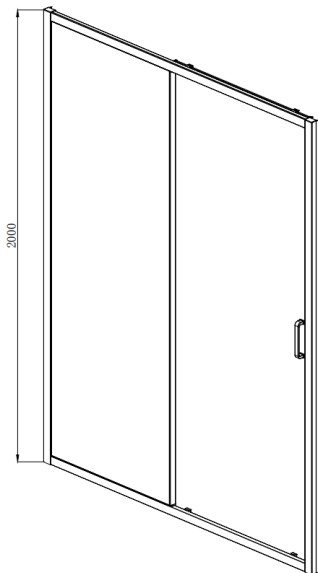

ДУШЕВАЯ ДВЕРЬ «АРИЯ» РАЗДВИЖНАЯ

ТЕХНИЧЕСКИЕ ХАРАКТЕРИСТИКИ

Стекло	6 мм, прозрачное, закаленное
Цвет профиля	хром / черный

Артикул

AQ ARI RA 10020CH (хр.) / AQ ARI RA 10020BL (ч)

AQ ARI RA 12020CH (хр.) / AQ ARI RA 12020BL (ч)

РАЗМЕРЫ

1000*2000 мм (Ш x В)

1200*2000 мм (Ш x В)

КОМПЛЕКТАЦИЯ

Душевая дверь

Возможна комбинация с душевой перегородкой, которая приобретается отдельно

Варианты цвета