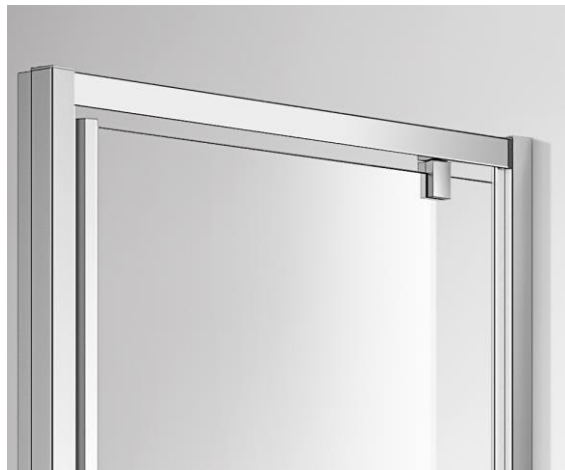

ДУШЕВАЯ ДВЕРЬ «АРИЯ» РАСПАШНАЯ

ТЕХНИЧЕСКИЕ ХАРАКТЕРИСТИКИ

Стекло	6 мм, прозрачное, закаленное
Цвет профиля	хром / черный

АРТИКУЛ

РАЗМЕРЫ

AQ ARI PI 08020CH (хр.)	800*2000 мм (Ш x В)
AQ ARI PI 09020CH (хр.) / AQ ARI PI 09020BL (ч)	900*2000 мм (Ш x В)
AQ ARI PI 10020CH (хр.) / AQ ARI PI 10020BL (ч)	1000*2000 мм (Ш x В)

КОМПЛЕКТАЦИЯ

Душевая дверь

Возможна комбинация с душевой перегородкой, которая приобретается отдельно

Варианты цвета