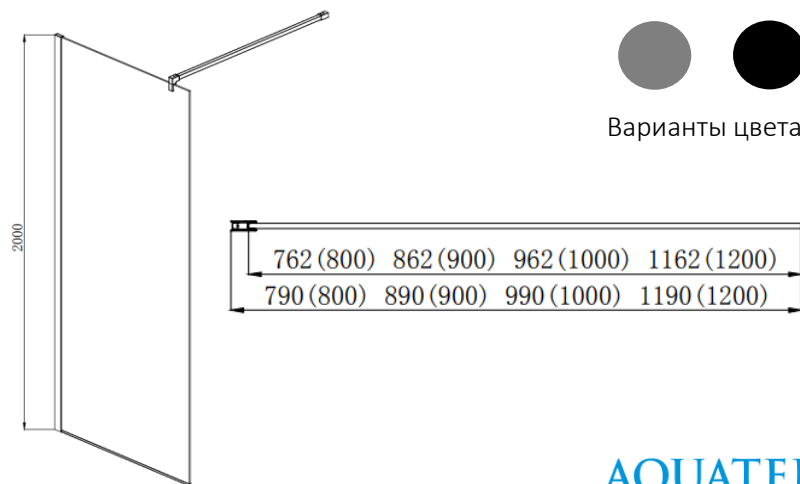

ДУШЕВАЯ ПЕРЕГОРОДКА Walk In

ТЕХНИЧЕСКИЕ ХАРАКТЕРИСТИКИ

Стекло	8 мм, прозрачное, закаленное
Цвет профиля	хром / черный

Артикул

РАЗМЕРЫ

AQ WIW 08020CH (хр.) / AQ WIW 08020BL (ч)	800*2000 мм (Ш x В)
AQ WIW 09020CH (хр.) / AQ WIW 09020BL (ч)	900*2000 мм (Ш x В)
AQ WIW 10020CH (хр.) / AQ WIW 10020BL (ч)	1000*2000 мм (Ш x В)
AQNAG6310-100 (ч) – стекло с черным принтом	1000*2000 мм (Ш x В)
AQ WIW 12020CH (хр.) / AQ WIW 12020BL (ч)	1200*2000 мм (Ш x В)

КОМПЛЕКТАЦИЯ

Душевая перегородка

Стабилизатор