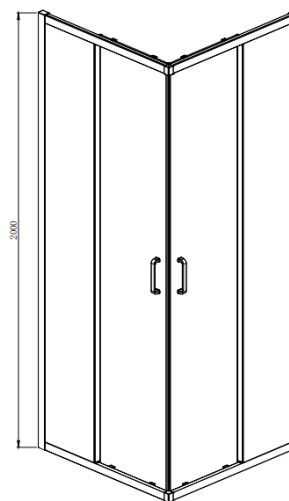

Варианты цвета

AQUATEK®