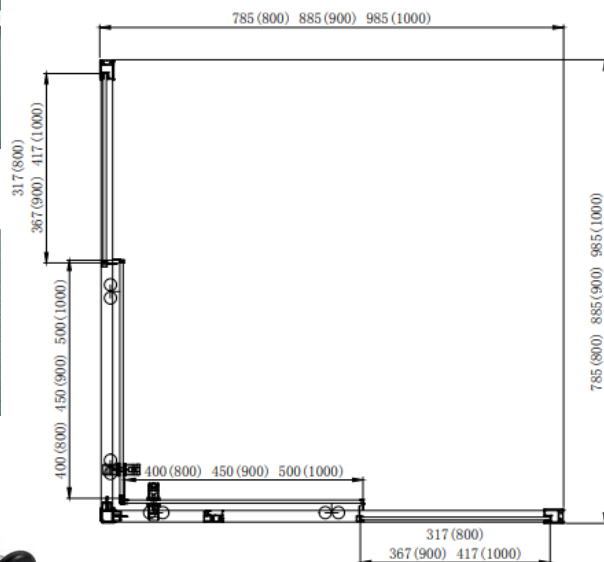

АРТИКУЛ

РАЗМЕРЫ

AQNAA1142-80	800*800*2000 мм (Д x Ш x В)
AQ ARI KV09020CH (хр.) / AQ ARI KV09020BL (ч)	900*900*2000 мм (Д x Ш x В)
AQ ARI KV10020CH (хр.) / AQ ARI KV10020BL (ч)	1000*1000*2000 мм (Д x Ш x В)