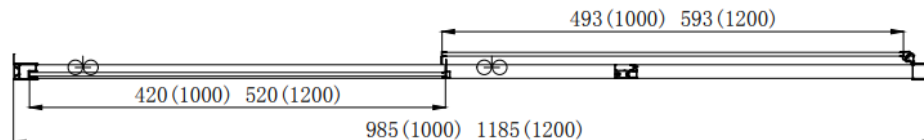

Варианты цвета