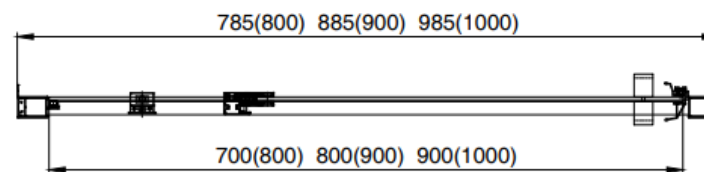

ДУШЕВАЯ ДВЕРЬ «АРИЯ» РАСПАШНАЯ

ТЕХНИЧЕСКИЕ ХАРАКТЕРИСТИКИ

Стекло	6 мм, прозрачное, закаленное
Цвет профиля	хром / черный

АРТИКУЛ

РАЗМЕРЫ

AQ ARI PI 08020CH (хр.)	800*2000 мм (Ш x В)
AQ ARI PI 09020CH (хр.) / AQ ARI PI 09020BL (ч)	900*2000 мм (Ш x В)
AQ ARI PI 10020CH (хр.) / AQ ARI PI 10020BL (ч)	1000*2000 мм (Ш x В)

КОМПЛЕКТАЦИЯ

Душевая дверь

Возможна комбинация с душевой перегородкой, которая приобретается отдельно

Варианты цвета