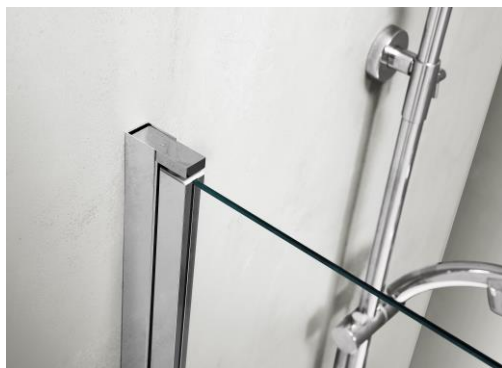

ШТОРКА НА ВАННУ «ДЕЛЬТА» ПОВОРОТНАЯ, ДВУХЭЛЕМЕНТНАЯ

ТЕХНИЧЕСКИЕ ХАРАКТЕРИСТИКИ

Стекло	6 мм, прозрачное, закаленное
Цвет профиля	хром
Материал профиля	Алюминий

АРТИКУЛ

AQNFB6222-100

РАЗМЕРЫ

1000*1500 мм (Ш x В)

КОМПЛЕКТАЦИЯ

Шторка

Варианты цвета

AQUATEK®