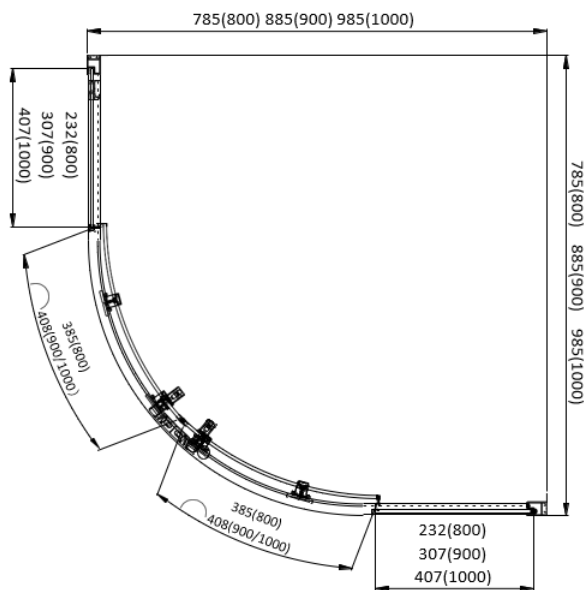

ДУШЕВОЙ УГОЛОК «АРИЯ» ¼ КРУГА

ТЕХНИЧЕСКИЕ ХАРАКТЕРИСТИКИ

Стекло	6 мм, прозрачное, закаленное
Цвет профиля	хром / черный
Конструкция дверей	раздвижные
Форма дверей	1/4 круга, R 50 см

АРТИКУЛ

РАЗМЕРЫ

AQNAA2142-80 (хр.)	800*800*2000 мм (Д x Ш x В)
AQ ARI RO 09020CH (хр.) / AQ ARI RO 09020BL (ч)	900*900*2000 мм (Д x Ш x В)
AQ ARI RO 10020CH (хр.) / AQ ARI RO 10020BL (ч)	1000*1000*2000 мм (Д x Ш x В)

АРТИКУЛ

РАЗМЕРЫ

AQNAA1142-80	800*800*2000 мм (Д x Ш x В)
AQ ARI KV09020CH (хр.) / AQ ARI KV09020BL (ч)	900*900*2000 мм (Д x Ш x В)
AQ ARI KV10020CH (хр.) / AQ ARI KV10020BL (ч)	1000*1000*2000 мм (Д x Ш x В)