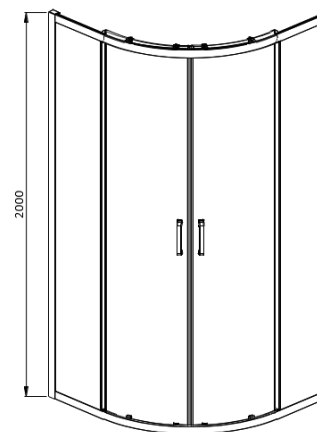

Варианты цвета

AQUATEK®