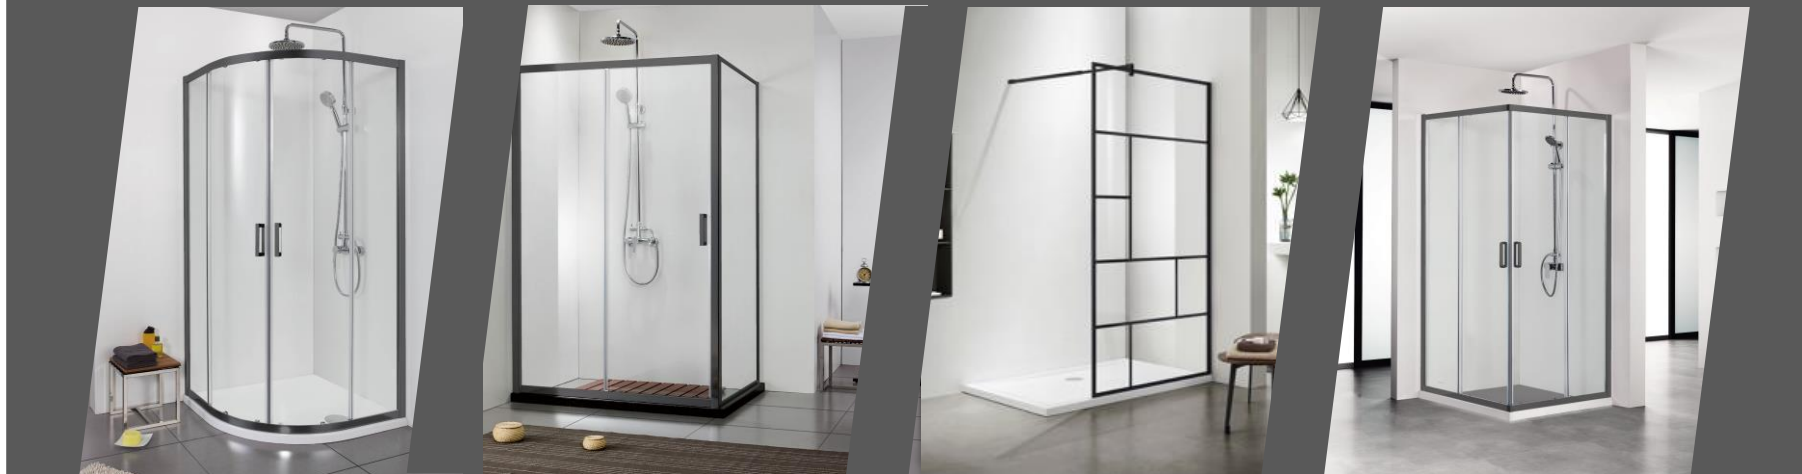

Доступно для моделей следующих серий:

- ДУШЕВОЙ УГОЛОК «АРИЯ» ¼ КРУГА
- ДУШЕВОЙ УГОЛОК «АРИЯ» КВАДРАТНЫЙ С УГЛОВЫМ ВХОДОМ
- ШТОРКА НА ВАННУ «ДЕЛЬТА» ПОВОРОТНАЯ, ОДНОЭЛЕМЕНТНАЯ
- ДУШЕВАЯ ДВЕРЬ «АРИЯ» РАСПАШНАЯ
- ДУШЕВАЯ ДВЕРЬ «АРИЯ» РАЗДВИЖНАЯ
- ДУШЕВАЯ СТЕНКА «АРИЯ» ДЛЯ ФОРМИРОВАНИЯ УГОЛКА
- ДУШЕВАЯ ПЕРЕГОРОДКА Walk In

Регулирующий профиль. Возможность установки на неровные стены с регулировкой до 20 мм.

Качественное покрытие хромированных деталей, устойчивое к потускнению, которое также легко очищается.

Магнитные уплотнители на дверях по всей высоте обеспечивают герметичность душевой кабины

Изысканный дизайн. Тонкие плоские профили придают изделию легкость и изящность. Отличный вариант для ванной комнаты с любым дизайном.

Универсальность. Возможностью реверсивной установки уголков, как на правую, так и на левую сторону.

Безопасность. Края стекла на душевых шторках гладкие, ровные и совершенно безопасные.

Регулируемый профиль. Возможность установки на неровные стены с регулировкой до 10 мм.

Универсальность. Возможностью реверсивной установки, как на правую, так и на левую сторону.