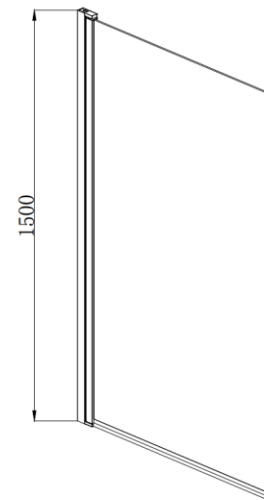

ШТОРКА НА ВАННУ «ДЕЛЬТА» ПОВОРОТНАЯ, ОДНОЭЛЕМЕНТНАЯ

ТЕХНИЧЕСКИЕ ХАРАКТЕРИСТИКИ

Стекло	6 мм, прозрачное, закаленное
Цвет профиля	хром / черный
Материал профиля	Алюминий

АРТИКУЛ

AQ DEL SBA 08015CH (хр.)	800*1500 мм (Ш x В)
AQ DEL SBA 08015BL (ч)	800*1500 мм (Ш x В)

РАЗМЕРЫ

КОМПЛЕКТАЦИЯ

Шторка

Варианты цвета

AQUATEK®