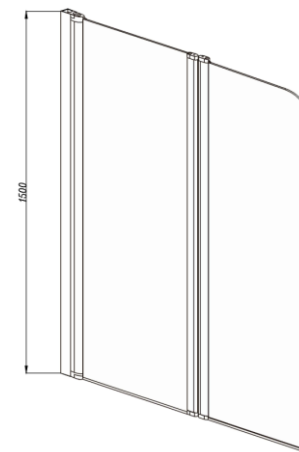

ШТОРКА НА ВАННУ «ДЕЛЬТА» ПОВОРОТНАЯ, ДВУХЭЛЕМЕНТНАЯ

ТЕХНИЧЕСКИЕ ХАРАКТЕРИСТИКИ

Стекло	6 мм, прозрачное, закаленное
Цвет профиля	хром
Материал профиля	Алюминий

АРТИКУЛ

AQNFB6222-100

РАЗМЕРЫ

1000*1500 мм (Ш x В)

КОМПЛЕКТАЦИЯ

Шторка

Варианты цвета

AQUATEK®