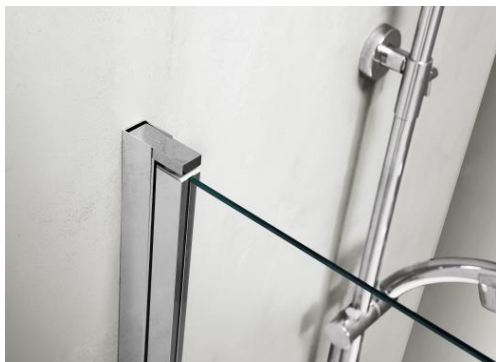

ШТОРКА НА ВАННУ «ДЕЛЬТА» ПОВОРОТНАЯ, ОДНОЭЛЕМЕНТНАЯ

ТЕХНИЧЕСКИЕ ХАРАКТЕРИСТИКИ

Стекло	6 мм, прозрачное, закаленное
Цвет профиля	хром / черный
Материал профиля	Алюминий

АРТИКУЛ

AQ DEL SBA 08015CH (хр.)	800*1500 мм (Ш x В)
AQ DEL SBA 08015BL (ч)	800*1500 мм (Ш x В)

РАЗМЕРЫ

КОМПЛЕКТАЦИЯ

Шторка

Варианты цвета

AQUATEK®