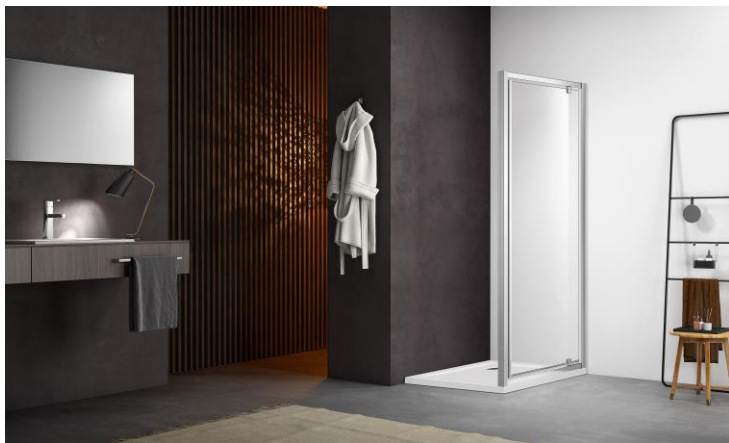

ДУШЕВАЯ ДВЕРЬ «АРИЯ» РАСПАШНАЯ

ТЕХНИЧЕСКИЕ ХАРАКТЕРИСТИКИ

Стекло	6 мм, прозрачное, закаленное
Цвет профиля	хром / черный

АРТИКУЛ

РАЗМЕРЫ

AQ ARI PI 08020CH (хр.)	800*2000 мм (Ш x В)
AQ ARI PI 09020CH (хр.) / AQ ARI PI 09020BL (ч)	900*2000 мм (Ш x В)
AQ ARI PI 10020CH (хр.) / AQ ARI PI 10020BL (ч)	1000*2000 мм (Ш x В)

КОМПЛЕКТАЦИЯ

Душевая дверь

Возможна комбинация с душевой перегородкой, которая приобретается отдельно

Варианты цвета