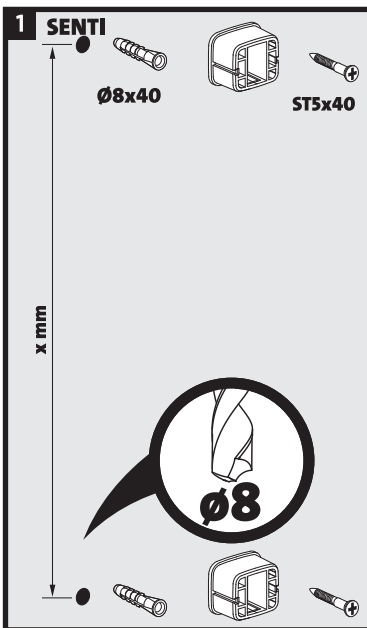

cersanit

RU Инструкция по монтажу и эксплуатации душевого гарнитура с рейлингом и передвижным держателем для лейки

EN Installation and operation manual for shower set with railing and moving head holder

KK Рейлинг және қиғуышқа арналған қозғалмалы ұстағышы бар душ гарнитурасын монтаждай және експлуатациясына бойынша нұсқаулық.