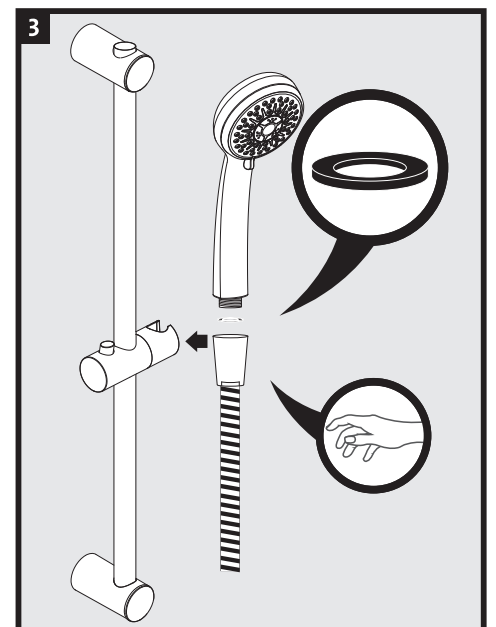

cersanit

RU Инструкция по монтажу и эксплуатации душевого гарнитура с рейлингом и передвижным держателем для лейки

EN Installation and operation manual for shower set with railing and moving head holder

KK Рейлинг және қиғуышқа арналған қозғалмалы ұстағышы бар душ гарнитурасын монтаждай және експлуатациясына бойынша нұсқаулық.