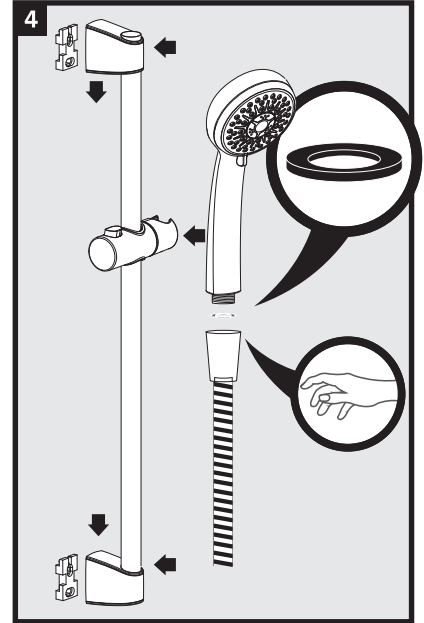

cersanit

RU Инструкция по монтажу и эксплуатации душевого гарнитура с рейлингом и передвижным держателем для лейки

EN Installation and operation manual for shower set with railing and moving head holder

KK Рейлинг және қиғуышқа арналған қозғалмалы ұстағышы бар душ гарнитурасын монтаждай және експлуатациясына бойынша нұсқаулық.