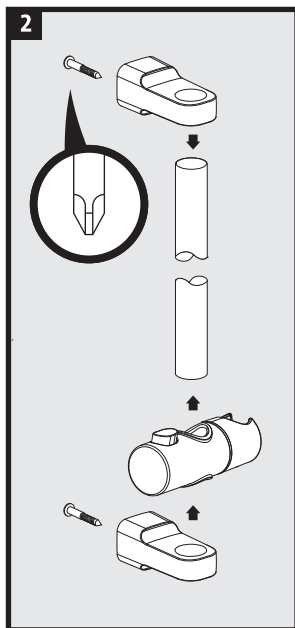

cersanit

RU Инструкция по монтажу и эксплуатации душевого гарнитура с рейлингом и передвижным держателем для лейки

EN Installation and operation manual for shower set with railing and moving head holder

KK Рейлинг және қиғуышқа арналған қозғалмалы ұстағышы бар душ гарнитурасын монтаждай және експлуатациясына бойынша нұсқаулық.