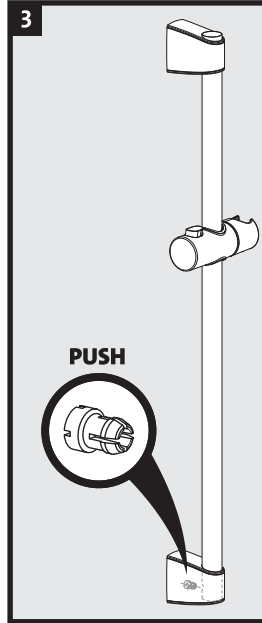

cersanit

RU Инструкция по монтажу и эксплуатации душевого гарнитура с рейлингом и передвижным держателем для лейки

EN Installation and operation manual for shower set with railing and moving head holder

KK Рейлинг және қиғуышқа арналған қозғалмалы ұстағышы бар душ гарнитурасын монтаждай және експлуатациясына бойынша нұсқаулық.