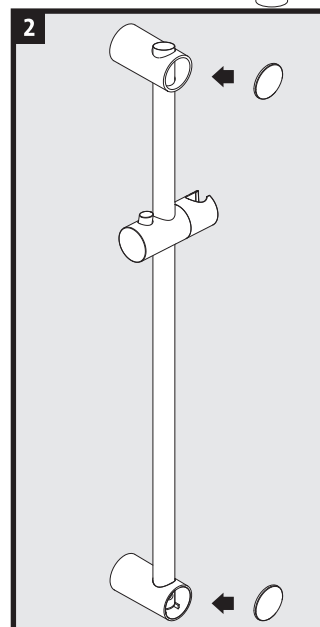

cersanit

RU Инструкция по монтажу и эксплуатации душевого гарнитура с рейлингом и передвижным держателем для лейки

EN Installation and operation manual for shower set with railing and moving head holder

KK Рейлинг және қиғуышқа арналған қозғалмалы ұстағышы бар душ гарнитурасын монтаждай және експлуатациясына бойынша нұсқаулық.