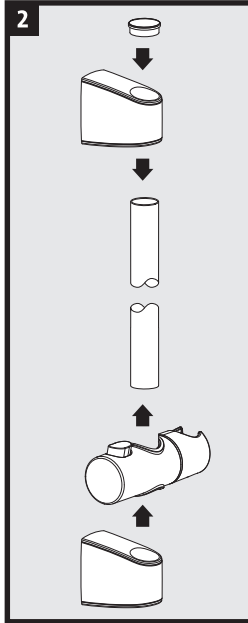

cersanit

RU Инструкция по монтажу и эксплуатации душевого гарнитура с рейлингом и передвижным держателем для лейки

EN Installation and operation manual for shower set with railing and moving head holder

KK Рейлинг және қиғуышқа арналған қозғалмалы ұстағышы бар душ гарнитурасын монтаждай және експлуатациясына бойынша нұсқаулық.