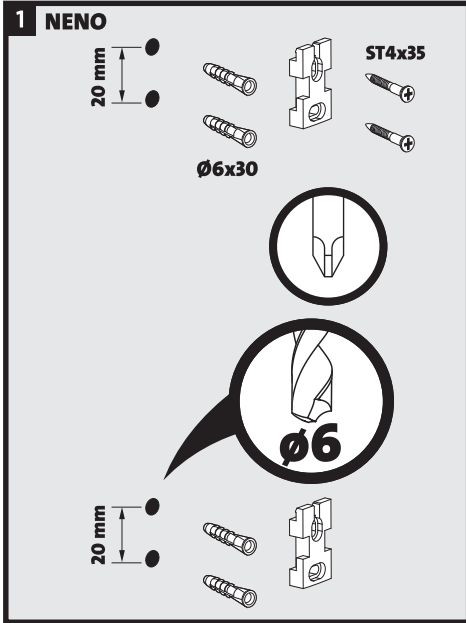

cersanit

RU Инструкция по монтажу и эксплуатации душевого гарнитура с рейлингом и передвижным держателем для лейки

EN Installation and operation manual for shower set with railing and moving head holder

KK Рейлинг және қиғуышқа арналған қозғалмалы ұстағышы бар душ гарнитурасын монтаждай және експлуатациясына бойынша нұсқаулық.