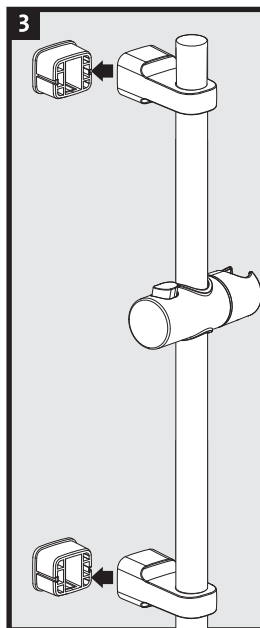

cersanit

RU Инструкция по монтажу и эксплуатации душевого гарнитура с рейлингом и передвижным держателем для лейки

EN Installation and operation manual for shower set with railing and moving head holder

KK Рейлинг және қиғуышқа арналған қозғалмалы ұстағышы бар душ гарнитурасын монтаждай және експлуатациясына бойынша нұсқаулық.