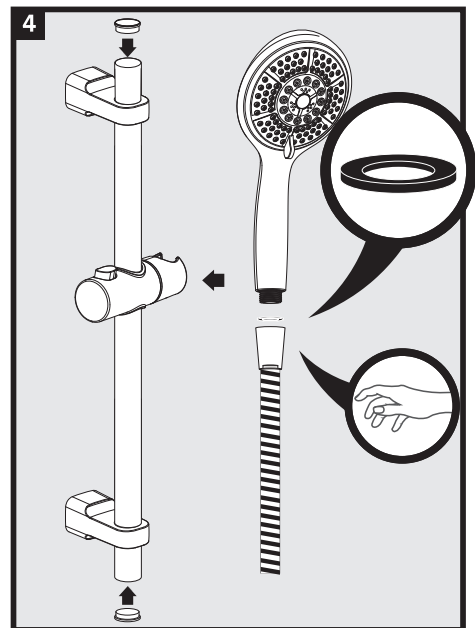

cersanit

RU Инструкция по монтажу и эксплуатации душевого гарнитура с рейлингом и передвижным держателем для лейки

EN Installation and operation manual for shower set with railing and moving head holder

KK Рейлинг және қиғуышқа арналған қозғалмалы ұстағышы бар душ гарнитурасын монтаждай және експлуатациясына бойынша нұсқаулық.