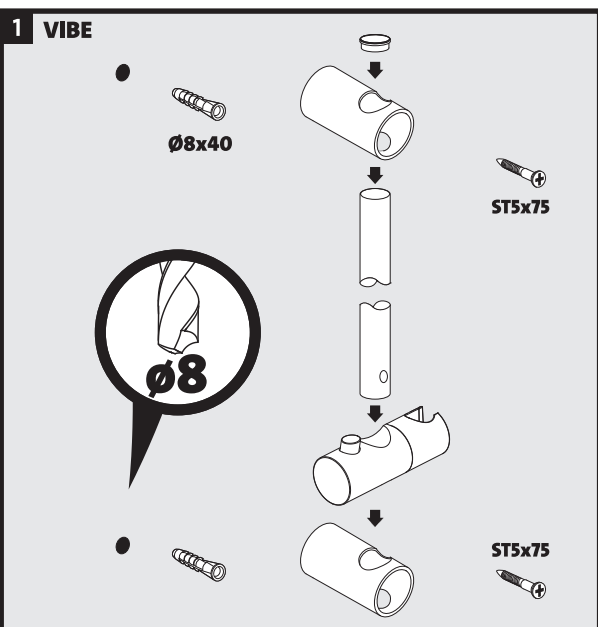

cersanit

RU Инструкция по монтажу и эксплуатации душевого гарнитура с рейлингом и передвижным держателем для лейки

EN Installation and operation manual for shower set with railing and moving head holder

KK Рейлинг және қиғуышқа арналған қозғалмалы ұстағышы бар душ гарнитурасын монтаждай және експлуатациясына бойынша нұсқаулық.