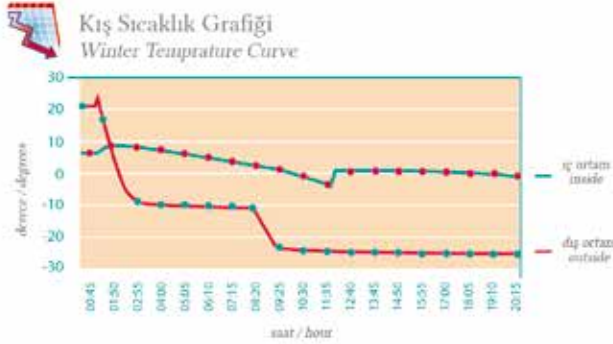

MEDİKAL THERMOBOX / *medical thermobox*

i Hijyenik ve güvenli kan, organ ve tıbbi malzeme taşıma
Hygienic and safe transportation of blood, organs, and medicine

TEKNİK ÖZELLİKLER

- Üstten yüklenmelidir.
- Termobox'ın ısıyı tutma süresi içine konulacak buz akülerinin adetine göre değişim göstermektedir. -40 °C de kullanılabilir.
- Çift cidarlıdır, arasında CFC Free poliüretan köpük vardır.
- Darbeye dayanıklı Polipropilen (PP/C) hammaddeneden üretilmiştir.
- İki yanında bulunan kulplar taşıma kolaylığı sağlar.
- Tabanında L şeklinde kendinden ayakları vardır.
- Üst üste istif edilebilir.
- Üstten kapaklı olup, gövdeye menteşe ile monte edilmiştir.
- Önde kelepçe kilit mevcuttur.
- Poliüretan izolasyon ve buz tüpleri sayesinde uzun süre ısı koruması sağlar.
- Kullanılan PP/C ve Poliüretan Hammadde, gıdaya uygun belgelidir.
- Daha iyi izolasyon sağlanması için gövde ve kapak arasında silikon conta mevcuttur. Kapak ve gövdesinde asma kilit takmak için çıkıntı vardır.
- Geri dönüşümlü doğa dostudur.

TECHNICAL FEATURES

- Toploader.
- Temperature loss depends on used quantity of ice packs in the interior of the thermobox.
- Made of contaminant-free PP/C raw material.
- Temperature resistance: to -40 °C. Fulfills all requirements of the food hygiene regulation.
- Door with snap fastener.
- On both sides are carrying handles.
- Base of the thermoboxes is manufactured with integrated L-shaped feet which help prevent the general wear and tear of the product.
- All spare parts can be replaced.
- In addition a silicone gasket provides better insulation. Can be taken out for cleaning. Ergonomically designed.
- All medical thermoboxes are stackable therefore allowing multiple distribution of goods.
- Dishwasher friendly.
- Tasteless and odourless.
- Possibility to apply a padlock.
- Used raw materials are recyclable, environment friendly and not harmful to human health.

CFC -40°C
Free +100°C