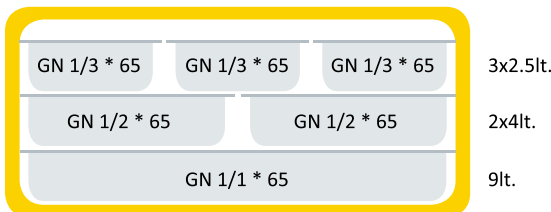

Toplam / Total 24.5lt.