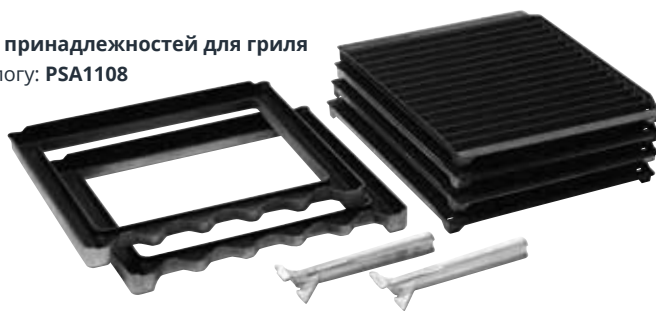

- ▷ Антипригарный лист для жарки
Ш277 x Д236 мм
№ по каталогу: **DX0254**

- ▷ Контейнер для охлаждения
Размер 1/2, глубина 100 мм
№ по каталогу: **32Z4028**

**Только для
модели
Merrychef
eikon® e4**

▷ **Комплект принадлежностей для гриля**
№ по каталогу: **PSA1108**