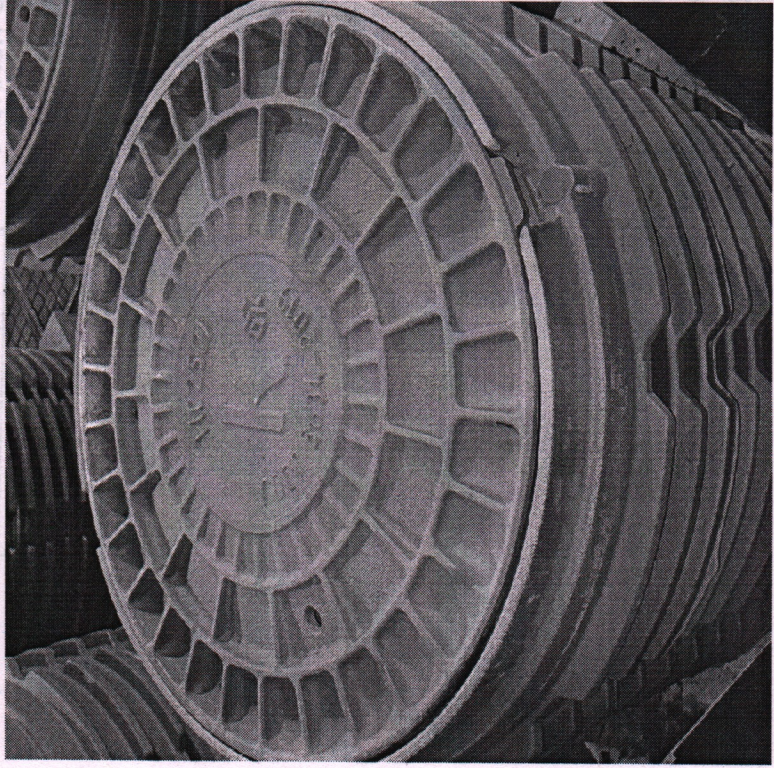

ЛЮК ТЯЖЕЛЫЙ ЧУГУННЫЙ
ТИП Т(С250) по ГОСТ 3634-2019

1. Крышка люка (чугун)
2. Основание люка (чугун)

ДУМИНИЧСКАЯ
ПРОИЗВОДИТЕЛЬНАЯ
КОМПАНИЯ
DPK40.RU

ПАСПОРТ

ООО «ДПК»
Россия, 249300, Калужская обл.,
п. Думиничи, ул. Б. Пролетарская, д. 82
тел. (48447) 9-19-37
e-mail: sbidprk40@mail.ru
www.dpk40.ru

ТИП Т(С250) по ГОСТ 3634-2019