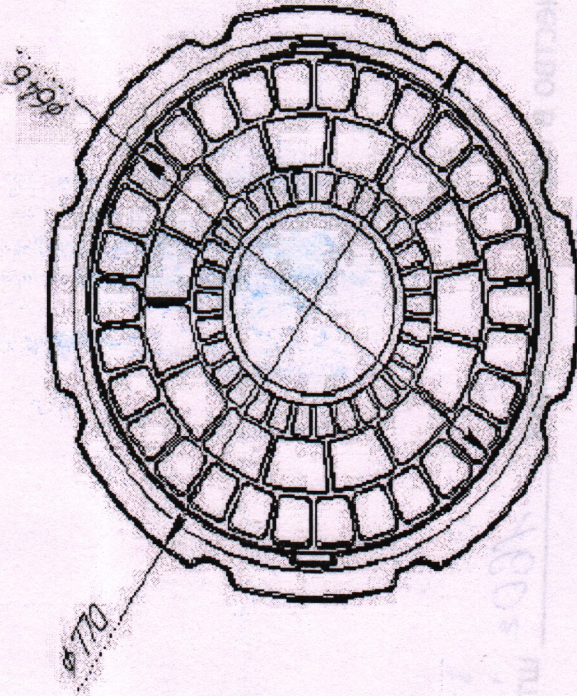

ЛЮК ТЯЖЕЛЫЙ ЧУГУННЫЙ
ТИП Т(С250) по ГОСТ 3634-2019

1. Крышка люка (чугун)
2. Основание люка (чугун)

ДУМИНИЧСКАЯ
ПРОИЗВОДИТЕЛЬНАЯ
КОМПАНИЯ
DPK40.RU

ПАСПОРТ

ООО «ДПК»
Россия, 249300, Калужская обл.,
п. Думиничи, ул. Б. Пролетарская, д. 82
тел. (48447) 9-19-37
e-mail: sbidprk40@mail.ru
www.dpk40.ru

ТИП Т(С250) по ГОСТ 3634-2019