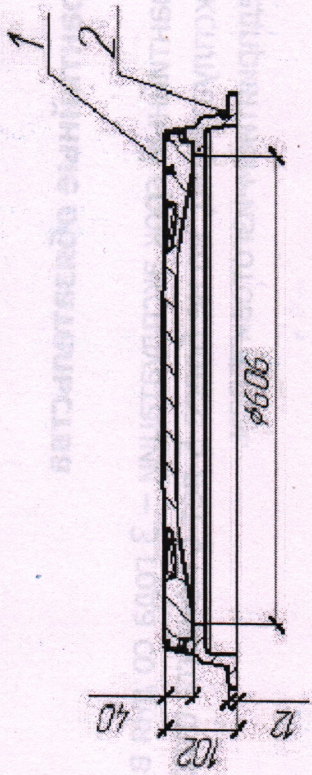

ЛЮК ТЯЖЕЛЫЙ ЧУГУННЫЙ
ТИП Т(С250) по ГОСТ 3634-2019

1. Крышка люка (чугун)
2. Основание люка (чугун)

ДУМИНИЧСКАЯ
ПРОИЗВОДИТЕЛЬНАЯ
КОМПАНИЯ
DPK40.RU

ПАСПОРТ

ООО «ДПК»
Россия, 249300, Калужская обл.,
п. Думиничи, ул. Б. Пролетарская, д. 82
тел. (48447) 9-19-37
e-mail: sbidprk40@mail.ru
www.dpk40.ru

ТИП Т(С250) по ГОСТ 3634-2019