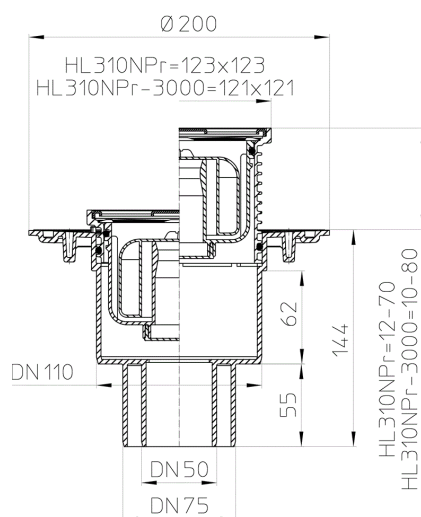

HL310NPr

Трап для внутренних помещений DN50/75/110 вертикальный с запахозапирающим устройством Primus, 123x123мм/115x115мм.

Трап для внутренних помещений DN50/75/110 вертикальный с обжимным фланцем, запахозапирающим устройством Primus, со снимаемыми насадными подрамниками 12 - 70 мм/ 123 x 123 мм и решеткой из нержавеющей стали 115 x 115 мм, с опорными рамами. Строительная защита во время монтажа в комплекте.

тех.изображение

ТЕХНИЧЕСКИЕ ДАННЫЕ

Материал	PP,PE,Edelstahl	Высота монтажа	158mm
Размер	DN50/75/110	Насадка	12-70mm/123x123mm
Производительность	0,5 l/s	Решётка	Edelstahl 115x115mm

Вес	0,75	Максимальная нагрузка класса	K3 - 300kg
EAN (штрих-код)	9003076004676	Приёмное отверстие	
		Нормы	EN1253

ГЛАВНЫЕ ДАННЫЕ

Запасные детали

HL037Pr.1E

Решётка из нержавеющей стали 115x115 мм

HL310NK

Корпус трапа для внутренних помещений DN50/75/110 вертикальный

HL37NPr

Насадка d 110мм/123x123мм/115x115мм, запахозапирающее устройство Primus. Опорные рамы в комплекте