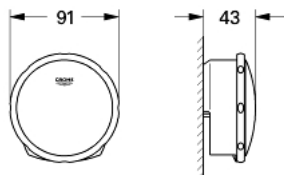

19 952 000 TALENTOFILL НАЛИВНОЙ, СЛИВНОЙ И ПЕРЕЛИВНОЙ ГАРНИТУР

ОПИСАНИЕ ПРОДУКТА

- Colour: хром
- комплект готового монтажа
- в комплект входят:
 - розетки,
 - детали подводки
 - пробки,
 - монтажные принадлежности
- для комбинации с Talentofill 28 990/28 991
- GROHE Long-Life Shine стойкий сверкающий блеск

19 952 000 TALENTOFILL НАЛИВНОЙ,
СЛИВНОЙ И ПЕРЕЛИВНОЙ ГАРНИТУР

ЗАПАСНЫЕ ЧАСТИ , ноября 2006 – now

1: Пробка (Spare part-nr. 06625000)