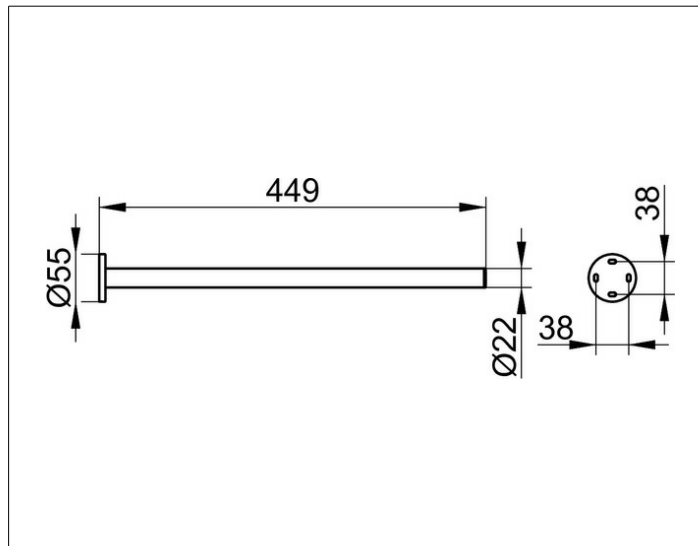

Plan

14920370000 Полотенцедержатель

ИЗДЕЛИЕ

ЧЕРТЕЖ

ОПИСАНИЕ ИЗДЕЛИЯ

одинарный, неповоротный

ПОВЕРХНОСТЬ

черный матовый

ГАБАРИТЫ

450 mm