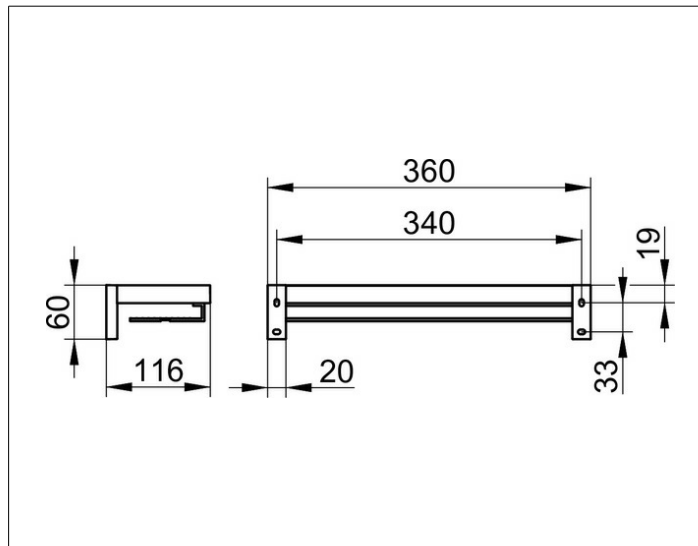

Edition 90 Square

19158010000 Полочка для душа

ИЗДЕЛИЕ

ЧЕРТЕЖ

ПОВЕРХНОСТЬ

хром/алюминий