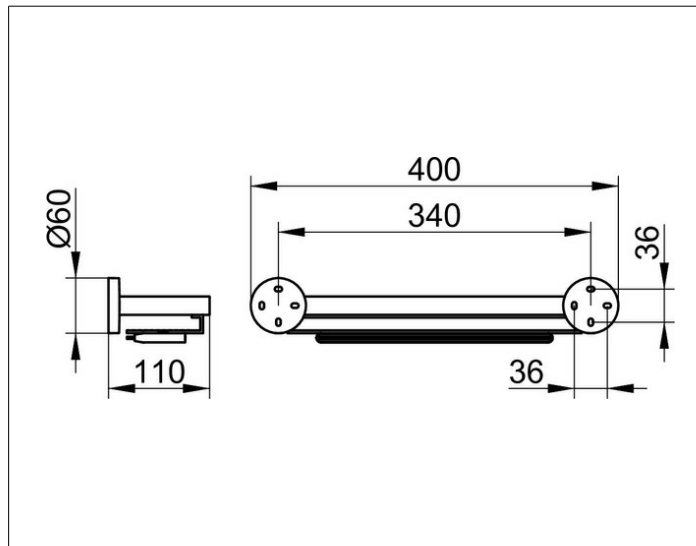

Edition 90

19059010000 Полочка для душа

ИЗДЕЛИЕ

ЧЕРТЕЖ

ОПИСАНИЕ ИЗДЕЛИЯ

со встроенным стеклоочистителем (закрепляется на магните)

ПОВЕРХНОСТЬ

хром/алюминий

ГАБАРИТЫ

400 mm