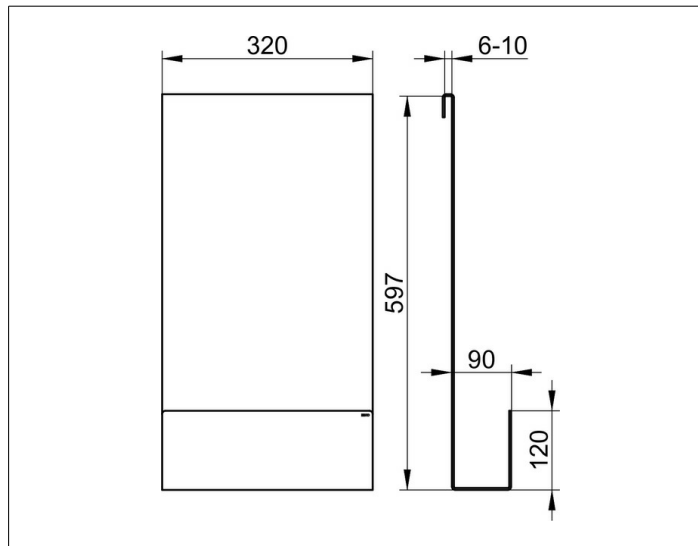

ПОЛОЧКИ ДЛЯ ДУША

24951510000 Полочка для душа

ИЗДЕЛИЕ

ЧЕРТЕЖ

ОПИСАНИЕ ИЗДЕЛИЯ

навесная, со сливными прорезями  
и интегрированными крючками

ПОВЕРХНОСТЬ

weiß matt

ГАБАРИТЫ

320 x 600 x 90 mm