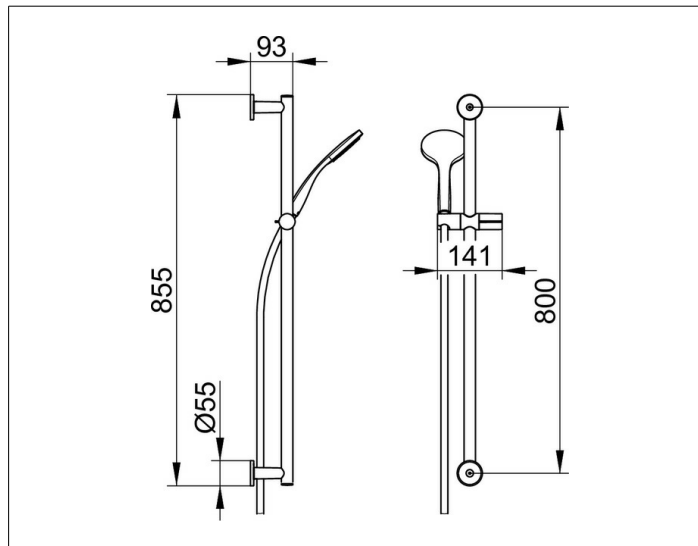

IXMO

59587010921 Душевой комплект

ИЗДЕЛИЕ

ЧЕРТЕЖ

ОПИСАНИЕ ИЗДЕЛИЯ

состоит из:

- настенной штанги 855 мм (розетки круглые)
- с передвижным держателем душевой лейки, регулировка высоты с помощью рукоятки, угол наклона регулируется бесступенчато, устанавливаемая по выбору справа или слева
- с компенсатором для плитки (5 мм)
- ручная душевая лейка с нормальной струей
- с душевым шлангом 1600 мм

ПОВЕРХНОСТЬ

хром

ГАБАРИТЫ

855 mm