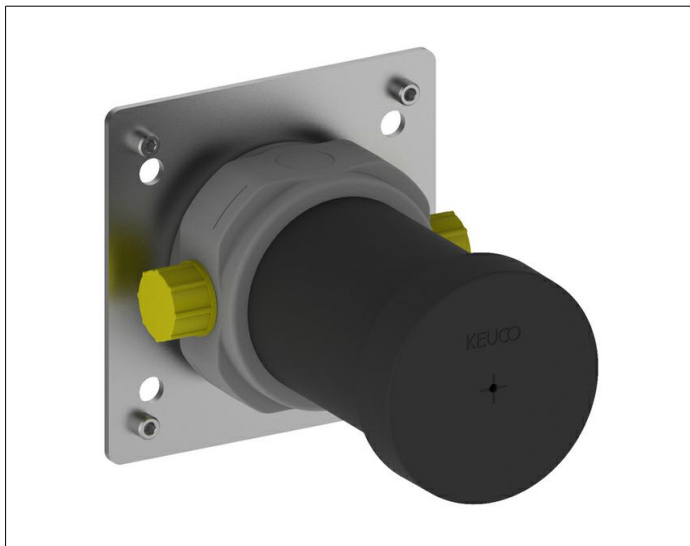

IXMO
59556000170 Встраиваемая функциональная часть для переключателя на 2 потребителя и выводом для шл

ИЗДЕЛИЕ**ЧЕРТЕЖ****ОПИСАНИЕ ИЗДЕЛИЯ**

Внутренний блок для встройки в стену
 глубина встройки 80 - 110 мм

ГАБАРИТЫ

mit Schlauchanschluß

СПЕЦИФИКАЦИИ

KEUCO IXMO installation unit
 for 2-way diverter valve
 with wall outlet for shower hose, DN 15, 59556000170
 sound-insulated rough part
 made of low-dezincifying brass,
 for recessed installation,
 freely positionable,
 installation depth 80 mm – 110 mm,
 base plate with adjusting screws
 for optimal positioning,
 Connection G 1/2 inch with colour marking,
 Note: Suitable for article no:
 59556010101, 59556010102, 59556010201, 59556010202
 59557010101, 59557010102, 59557010201, 59557010202