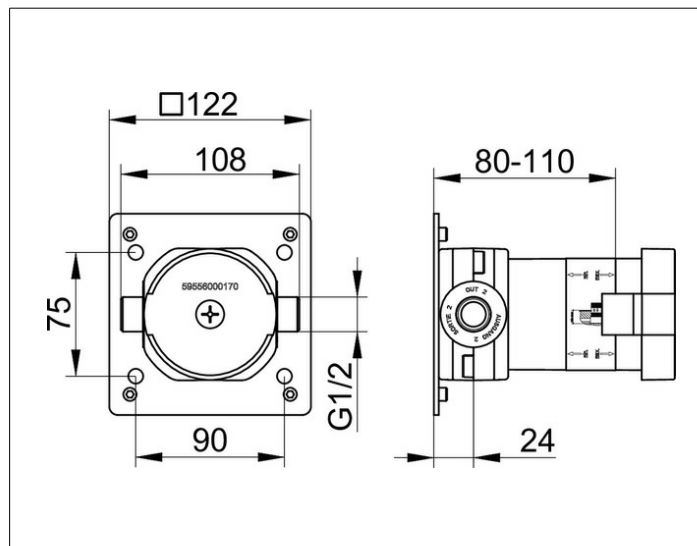

IXMO
59556000170 Встраиваемая функциональная часть для переключателя на 2 потребителя и выводом для шл

ИЗДЕЛИЕ**ЧЕРТЕЖ****ОПИСАНИЕ ИЗДЕЛИЯ**

Внутренний блок для встройки в стену
 глубина встройки 80 - 110 мм

ГАБАРИТЫ

mit Schlauchanschluß

СПЕЦИФИКАЦИИ

KEUCO IXMO installation unit
 for 2-way diverter valve
 with wall outlet for shower hose, DN 15, 59556000170
 sound-insulated rough part
 made of low-dezincifying brass,
 for recessed installation,
 freely positionable,
 installation depth 80 mm – 110 mm,
 base plate with adjusting screws
 for optimal positioning,
 Connection G 1/2 inch with colour marking,
 Note: Suitable for article no:
 59556010101, 59556010102, 59556010201, 59556010202
 59557010101, 59557010102, 59557010201, 59557010202