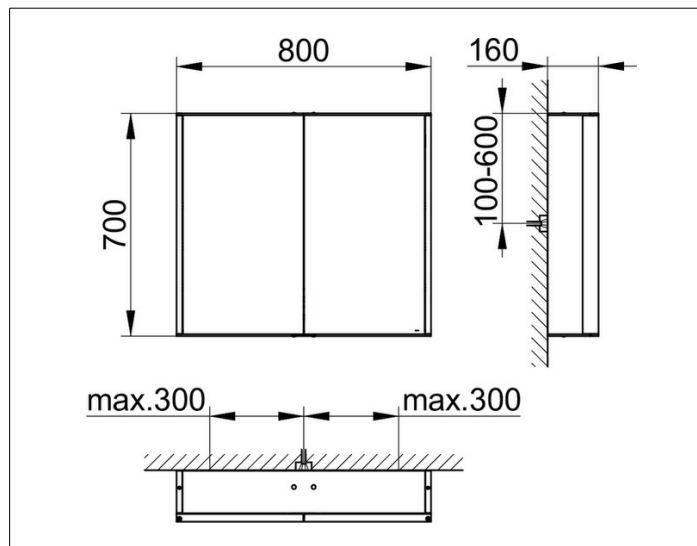

Royal Match

12802171301 Зеркальный шкаф

ИЗДЕЛИЕ**ЧЕРТЕЖ****ОПИСАНИЕ ИЗДЕЛИЯ**

для монтажа на стене
2 поворотные зеркальные дверцы из двойного хрустального стекла, корпус из анодированного серебристого алюминия, задняя стенка из покрытого с тыльной стороны белым лаком стекла

ПОВЕРХНОСТЬ

серебристый анодированный

ГАБАРИТЫ

800 x 700 x 160 mm