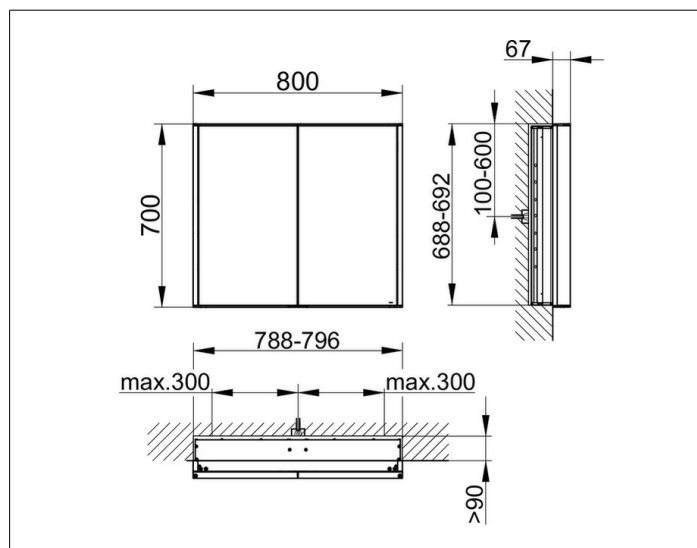

Royal Match

12812171301 Зеркальный шкаф

ИЗДЕЛИЕ**ЧЕРТЕЖ****ОПИСАНИЕ ИЗДЕЛИЯ**

для встраиваемого монтажа,
2 поворотные зеркальные дверцы из
двойного хрустального стекла, корпус из
анодированного серебристого алюминия,
задняя стенка из покрытого с тыльной
стороны белым лаком стекла

ПОВЕРХНОСТЬ

серебристый анодированный

ГАБАРИТЫ

800 x 700 x 150 mm