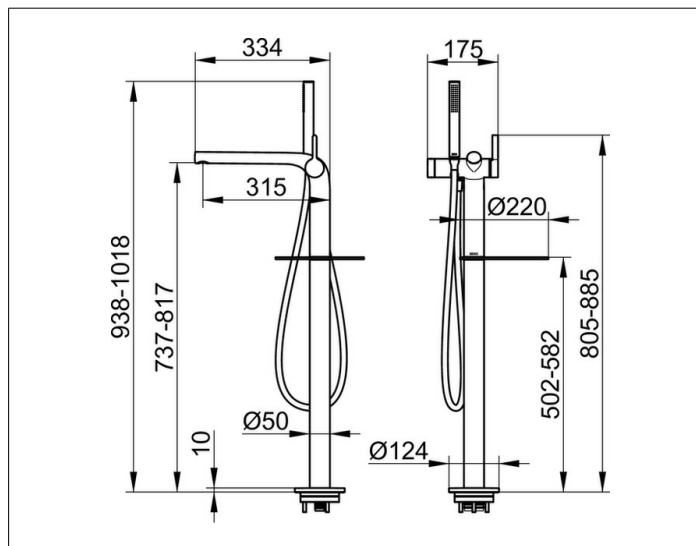

## Edition 400

51527010100 Однорычажный смеситель для ванны

## ОПИСАНИЕ ИЗДЕЛИЯ

для напольного монтажа к отдельно стоящим ваннам,  
керамический картридж  
с ограничителем температуры, аэратор,  
в комплекте с ручной душевой стержневидной лейкой и  
душевым шлангом 1250 мм

## ПОВЕРХНОСТЬ

хром