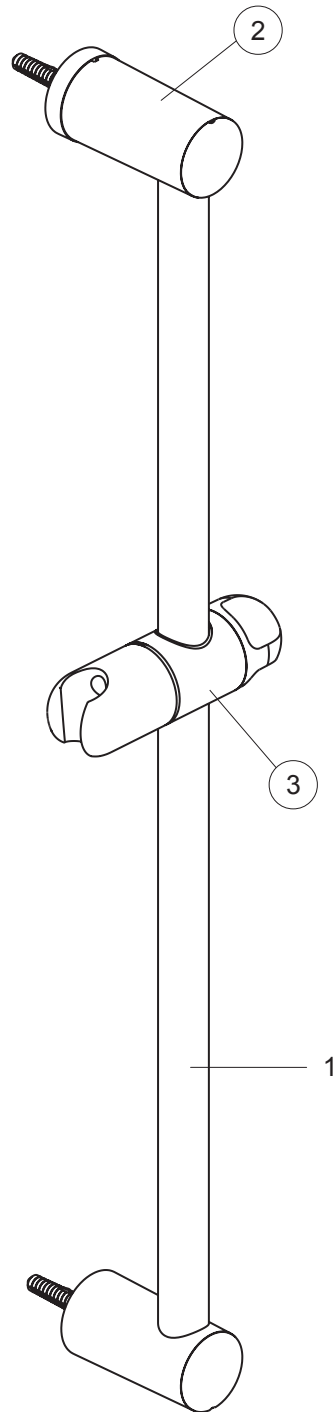

BA195AA

Pos.	Signify	Spare parts-Nr.	Quantity
1	Sliding bar L600mm	B960154AA	1 Pcs.
2	Wall bracket set	B960154AA	1 Pcs.
3	Slider	B960155AA	1 Pcs.