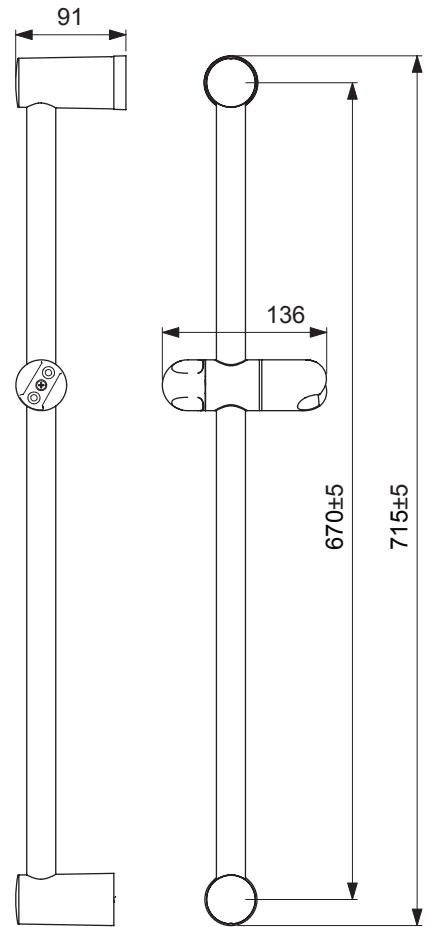

BA195AA

Pos.	Signify	Spare parts-Nr.	Quantity
1	Sliding bar L600mm	B960154AA	1 Pcs.
2	Wall bracket set	B960154AA	1 Pcs.
3	Slider	B960155AA	1 Pcs.