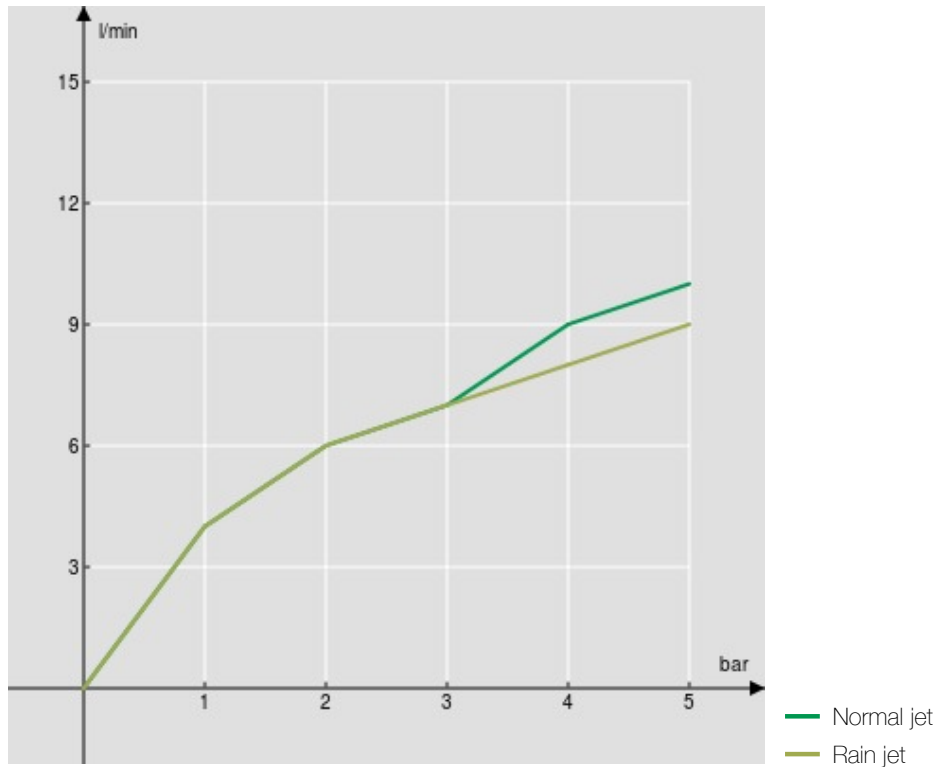

технические характеристики

Однорычажный смеситель

Chrome

Шарнирный излив с поворотом на 360°

Малый душ двухструйный поворотный с магнитным креплением

Шланг из нержавеющей стали Ø 3/8"

Ограничитель напора с торможением на 50%

упаковка: 66 x 34,5 x 7 cm / 0,01594 m³ / 2,28 kg

FLOW RATE DIAGRAM: HOT/COLD WATER

FLOW RATE DIAGRAM: MIXED WATER