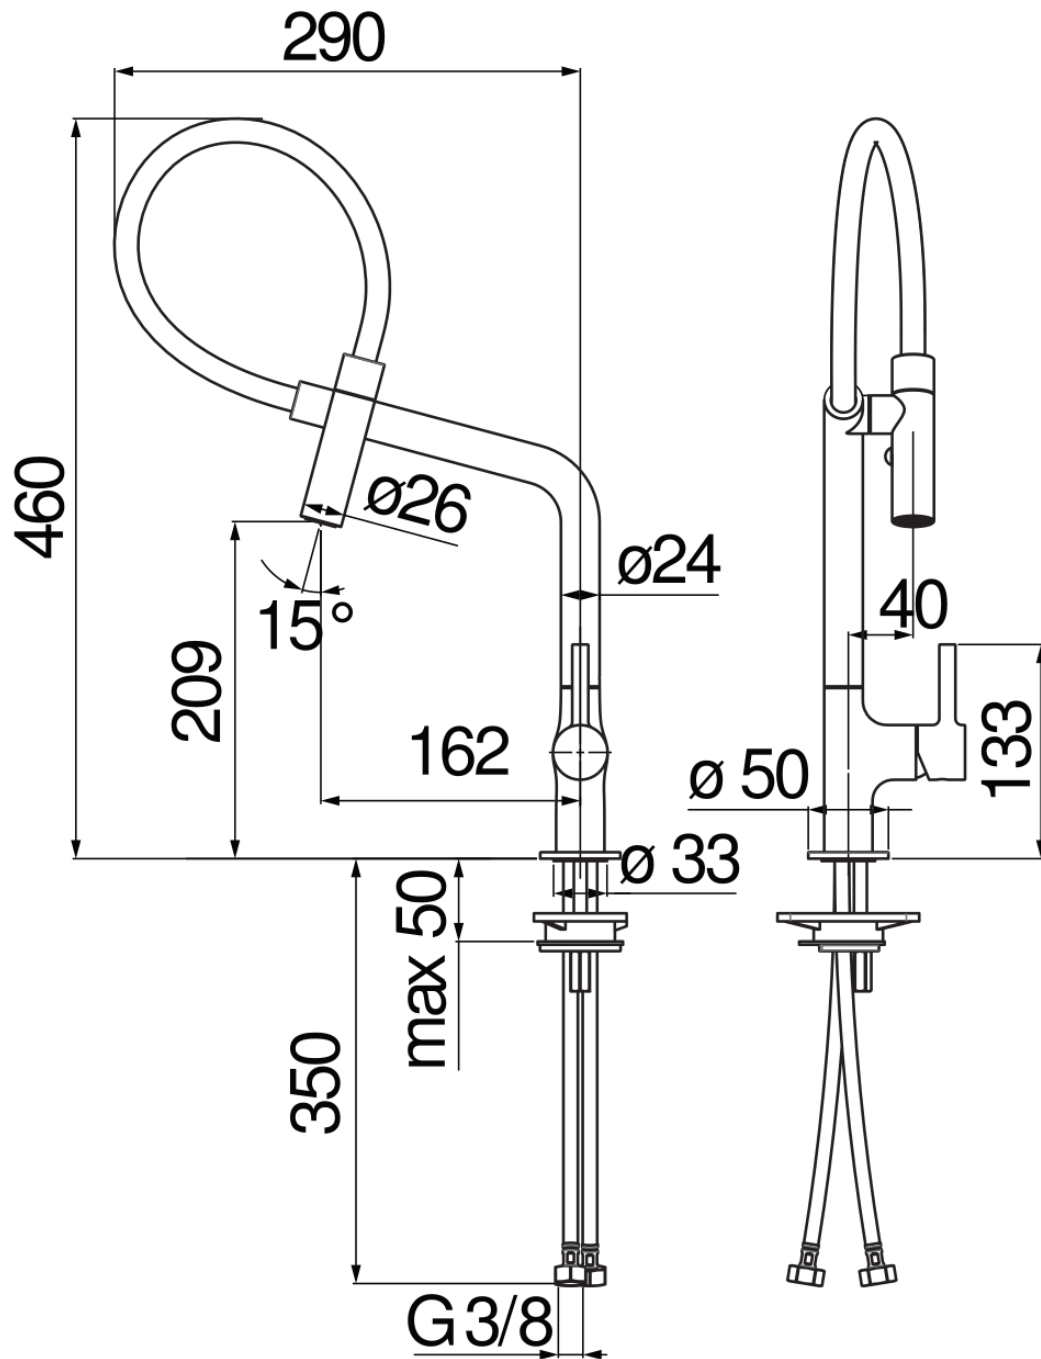

технические характеристики

Однорычажный смеситель

Chrome

Шарнирный излив с поворотом на 360°

Малый душ двухструйный поворотный с магнитным креплением

Шланг из нержавеющей стали Ø 3/8"

Ограничитель напора с торможением на 50%

упаковка: 66 x 34,5 x 7 cm / 0,01594 m³ / 2,28 kg

FLOW RATE DIAGRAM: HOT/COLD WATER

FLOW RATE DIAGRAM: MIXED WATER