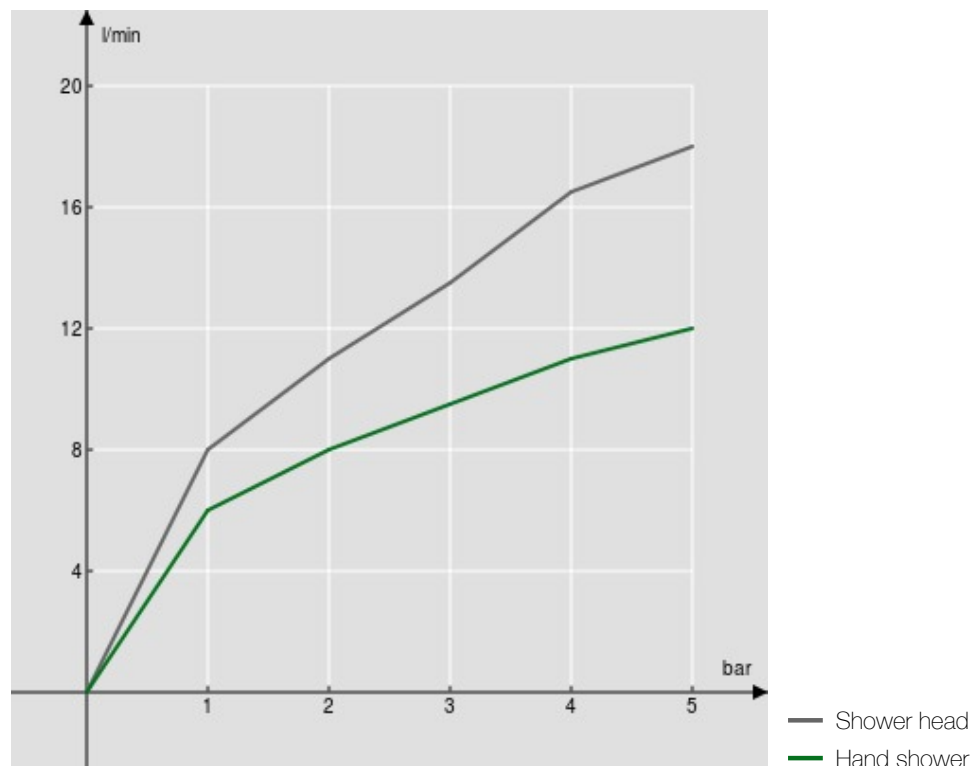

технические характеристики

Наружный термостатический смеситель

Chrome

Защитное прерывание при температуре 38° C

Невозвратные клапаны

Шарнирная душевая лейка 245 x 245 мм из ABS

Скользящий поворотный держатель ручного душа

Одноструйный ручной душ и Шланг длиной 150 см

Подходит для полки AV00141/5

Комплектные сменные фильтры для картриджа

упаковка: 117 x 42 x 8,5 cm / 0,041769 m³ / 8,5 kg

FLOW RATE DIAGRAM: HOT/COLD WATER

FLOW RATE DIAGRAM: MIXED WATER