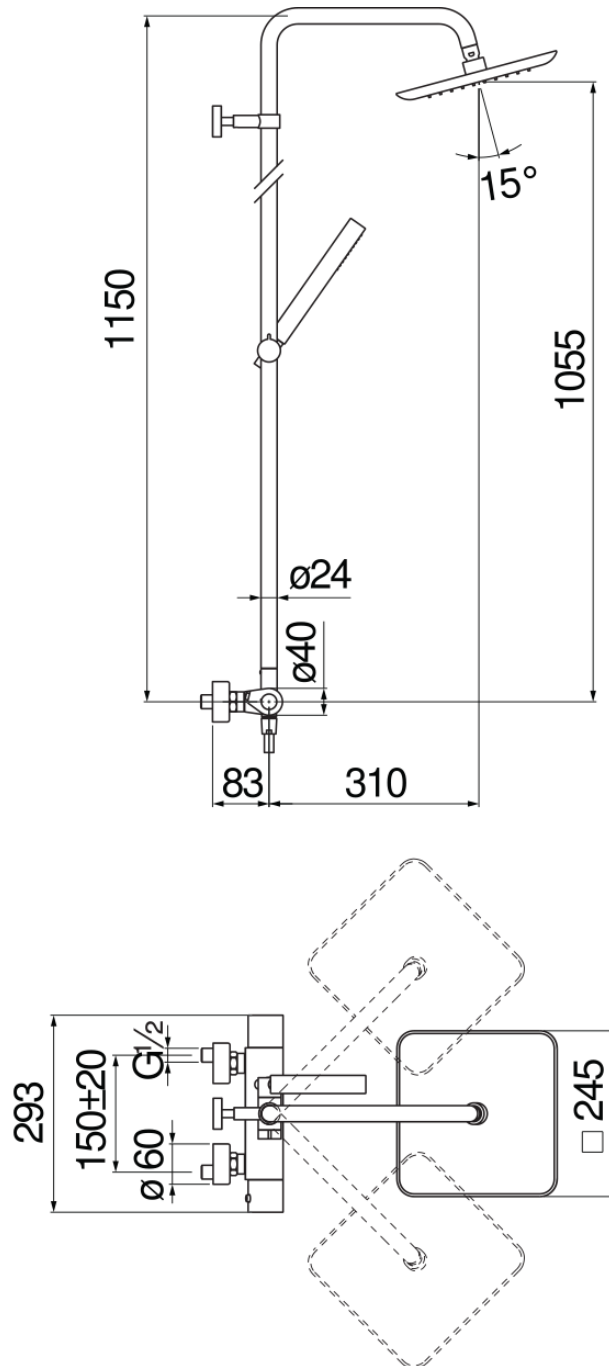

технические характеристики

Наружный термостатический смеситель

Chrome

Защитное прерывание при температуре 38° C

Невозвратные клапаны

Шарнирная душевая лейка 245 x 245 мм из ABS

Скользящий поворотный держатель ручного душа

Одноструйный ручной душ и Шланг длиной 150 см

Подходит для полки AV00141/5

Комплектные сменные фильтры для картриджа

упаковка: 117 x 42 x 8,5 cm / 0,041769 m³ / 8,5 kg

FLOW RATE DIAGRAM: HOT/COLD WATER

FLOW RATE DIAGRAM: MIXED WATER