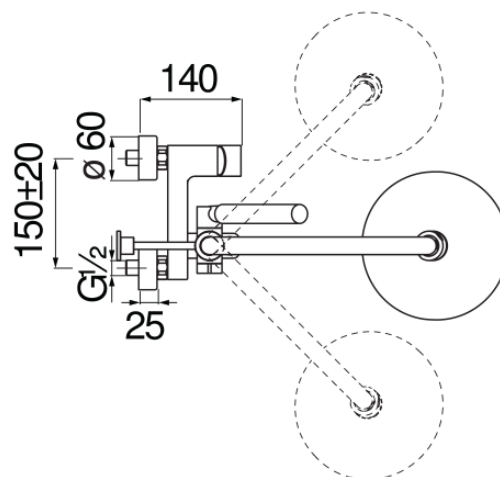

технические характеристики

Наружный однорычажный смеситель

Chrome

Шарнирная душевая лейка \varnothing 200 мм из ABS

Дивертор с автоматическим возвратом

Скользящий поворотный держатель ручного душа

Одноструйный ручной душ и Шланг длиной 150 см

Ограничитель напора с торможением на 50%

упаковка: 117 x 42 x 8,5 см / 0,04177 м³ / 6,67 kg

FLOW RATE DIAGRAM: HOT/COLD WATER

FLOW RATE DIAGRAM: MIXED WATER