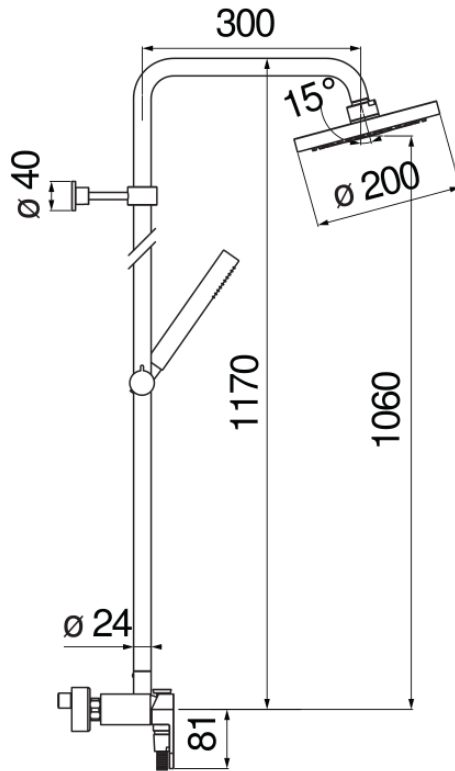

технические характеристики

Наружный однорычажный смеситель

Chrome

Шарнирная душевая лейка \varnothing 200 мм из ABS

Дивертор с автоматическим возвратом

Скользящий поворотный держатель ручного душа

Одноструйный ручной душ и Шланг длиной 150 см

Ограничитель напора с торможением на 50%

упаковка: 117 x 42 x 8,5 см / 0,04177 м³ / 6,67 kg

FLOW RATE DIAGRAM: HOT/COLD WATER

FLOW RATE DIAGRAM: MIXED WATER