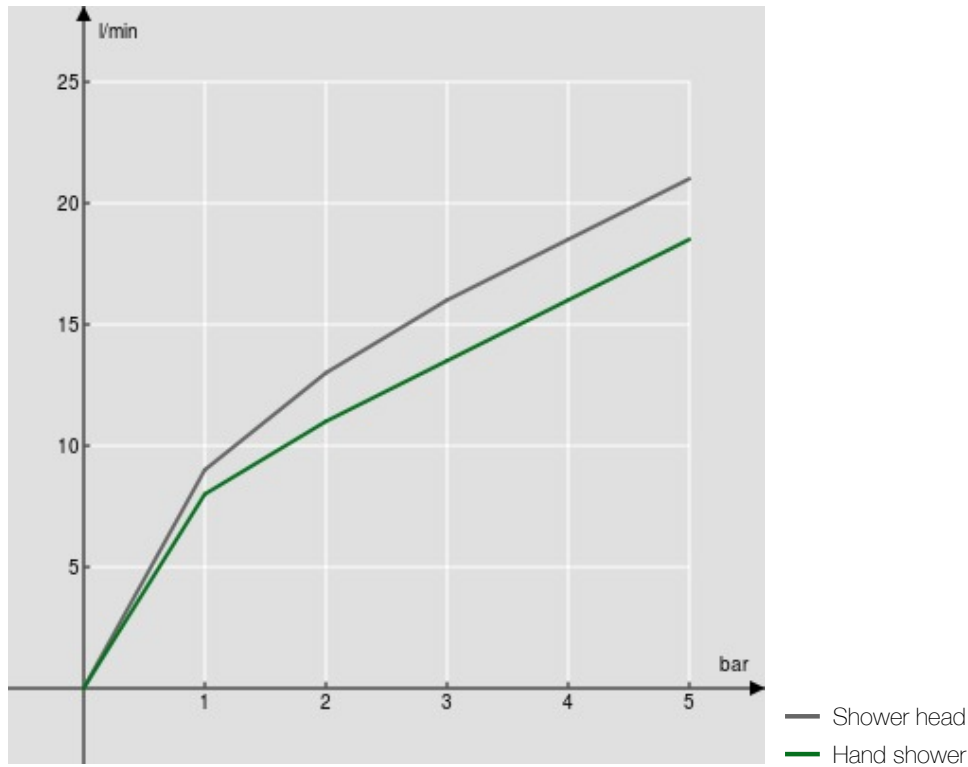

технические характеристики

Наружный однорычажный смеситель

Chrome

Шарнирная душевая лейка \varnothing 200 мм из ABS

Дивертор с автоматическим возвратом

Скользящий поворотный держатель ручного душа

Одноструйный ручной душ и Шланг длиной 150 см

Ограничитель напора с торможением на 50%

упаковка: 117 x 42 x 8,5 см / 0,04177 м³ / 6,67 kg

FLOW RATE DIAGRAM: HOT/COLD WATER

FLOW RATE DIAGRAM: MIXED WATER