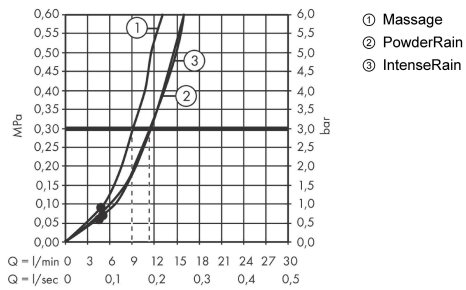

Технология

Награды за дизайн

reddot winner 2021

Продукт

Чертеж

Pulsify Select S

Душевой набор с держателем 105 3jet Relaxation, шланг 125 см
: матовый черный Артикульный номер: 24302670

График расхода воды

Расход измерен практически с помощью соответствующей арматуры (термостат/смеситель/скрытый клапан).