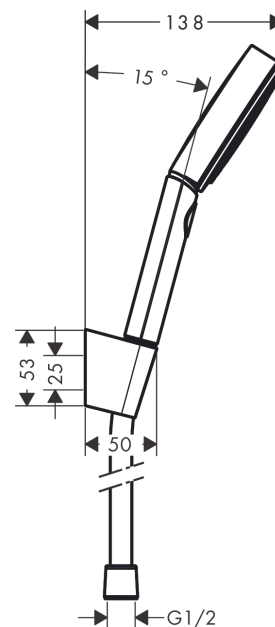

Pulsify Select S

Душевой набор с держателем 105 3jet Relaxation, шланг 125 см
: матовый черный Артикульный номер: 24302670

Описание

Характеристики

- состоит из: ручной душ, держатель для душа, шланг для душа
- размер душевого диска: 105 мм
- с держателем
- тип струи: PowderRain, IntenseRain, массажная
- удобное переключение типов струи с помощью кнопки Select
- максимальный расход воды при 3 барах: 11,4 л/мин
- со стороны душа упорный подшипник, предотвращающий перекручивание душевого шланга
- хромированные настенные крепления из пластика
- мощная вставка для фильтра

Технология

Награды за дизайн

reddot winner 2021

Продукт

Чертеж

Pulsify Select S

Душевой набор с держателем 105 3jet Relaxation, шланг 125 см
: матовый черный Артикульный номер: 24302670

График расхода воды

Расход измерен практически с помощью соответствующей арматуры (термостат/смеситель/скрытый клапан).