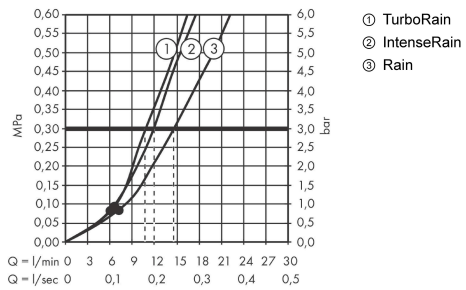

**Croma Select S****Душевой набор Vario со штангой 65 см и мыльницей****: белый / хром**      Артикульный номер: **26566400****Описание****Характеристики**

- состоит из: ручной душ, душевая штанга, шланг для душа, ползунок, мыльница
- размер душевого диска: 110 мм
- тип струи: Rain, Turbo Rain, IntenseRain
- удобное переключение типов струи с помощью кнопки Select
- угол наклона может изменяться до 45°
- максимальный расход воды при 3 барах: 14,7 л/мин
- со стороны душа упорный подшипник, предотвращающий перекручивание душевого шланга
- настенный монтаж: крепление с помощью шурупов
- хромированные настенные крепления из пластика
- длина вертикальной трубки: 669 мм
- диаметр штанги: 22 мм
- профиль вертикальной трубки: круглая
- расстояние между отверстиями 625 мм

### График расхода воды

Расход измерен практически с помощью соответствующей арматуры (термостат/смеситель/скрытый клапан).

**Croma Select S**  
**Душевой набор Vario со штангой 65 см и мыльницей**  
 : белый / хром    Артикульный номер: **26566400**