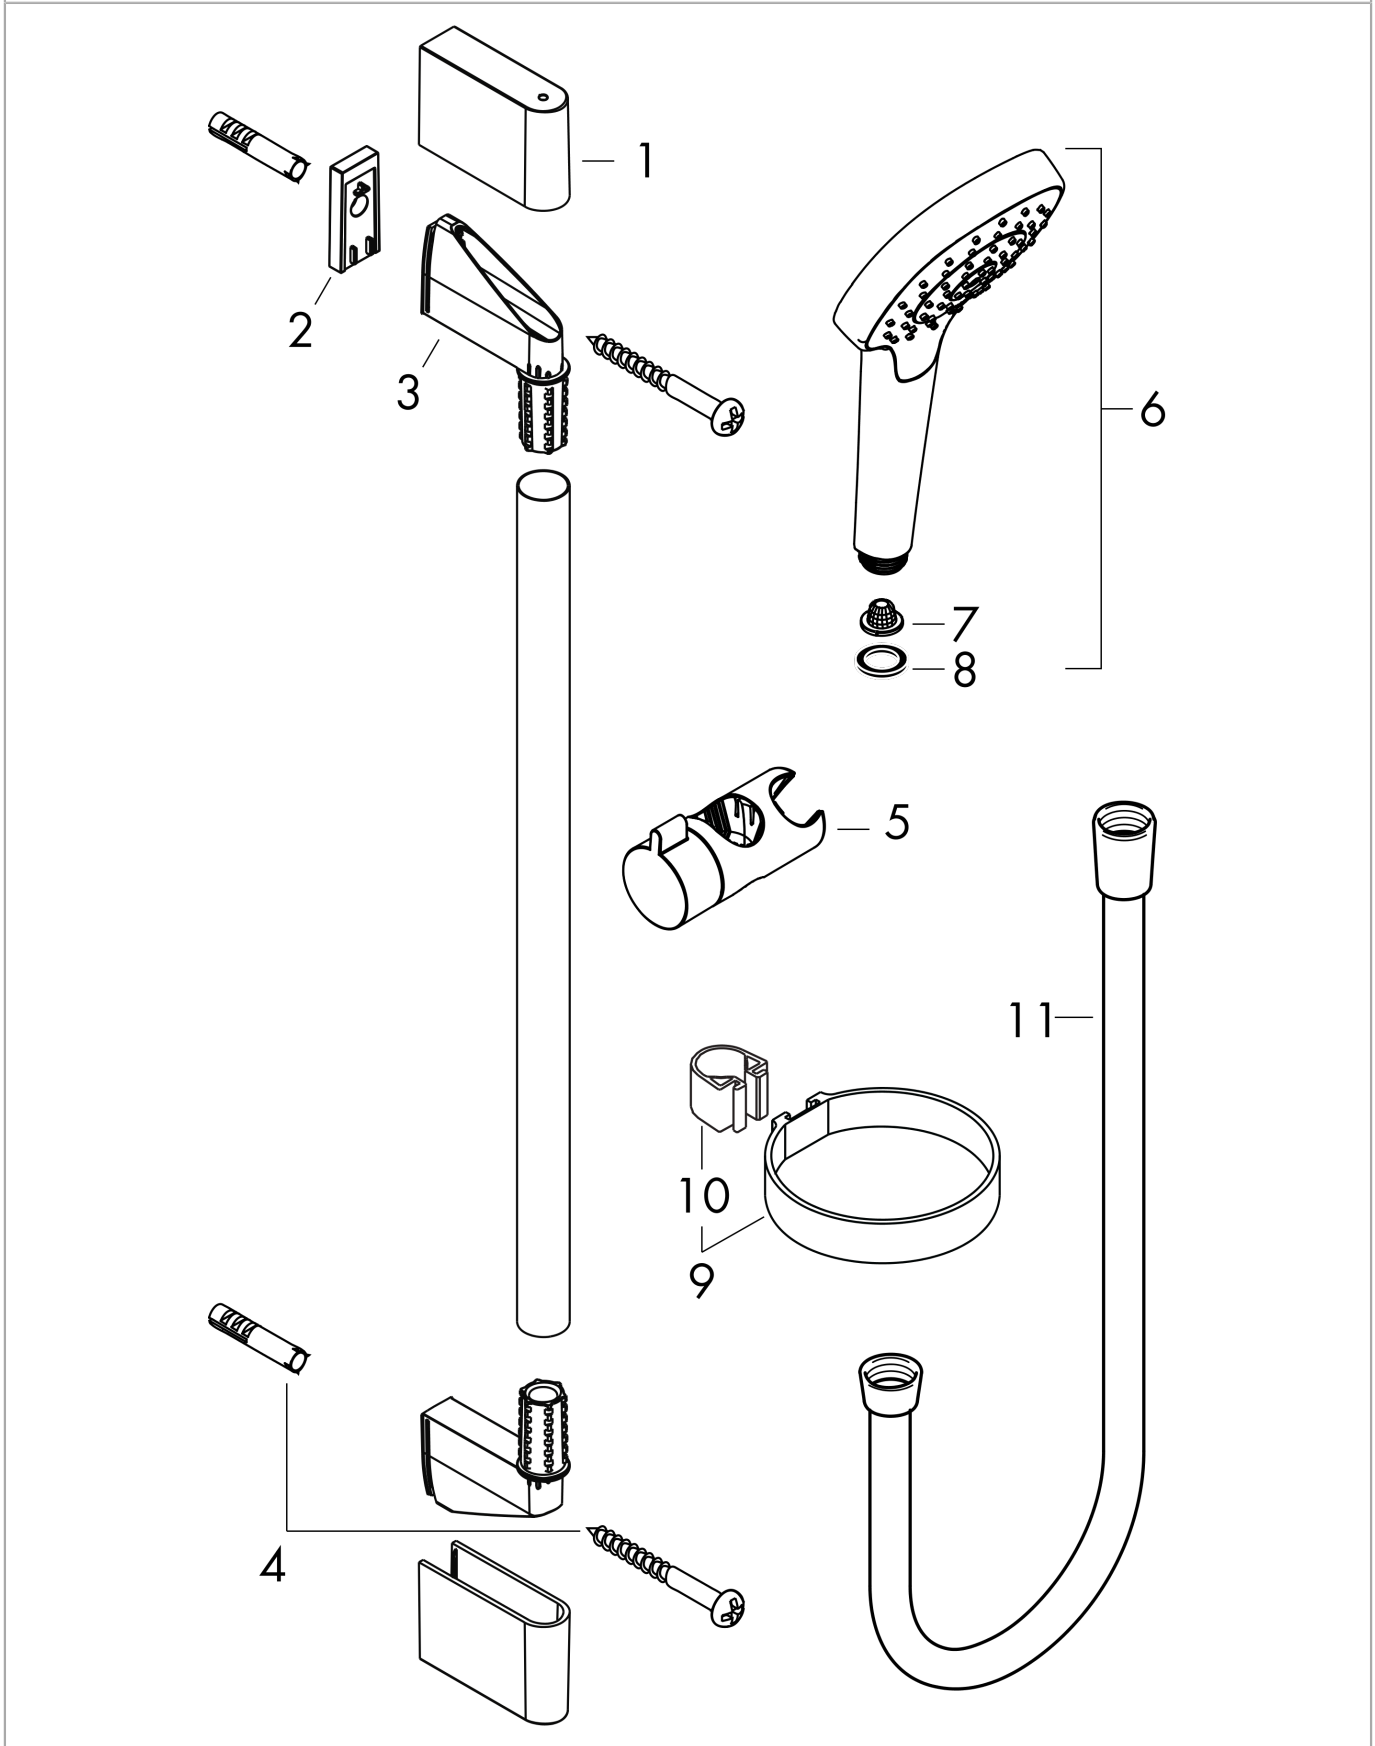

**Croma Select S****Душевой набор Vario со штангой 65 см и мыльницей****: белый / хром**      Артикульный номер: **26566400****Описание****Характеристики**

- состоит из: ручной душ, душевая штанга, шланг для душа, ползунок, мыльница
- размер душевого диска: 110 мм
- тип струи: Rain, Turbo Rain, IntenseRain
- удобное переключение типов струи с помощью кнопки Select
- угол наклона может изменяться до 45°
- максимальный расход воды при 3 барах: 14,7 л/мин
- со стороны душа упорный подшипник, предотвращающий перекручивание душевого шланга
- настенный монтаж: крепление с помощью шурупов
- хромированные настенные крепления из пластика
- длина вертикальной трубки: 669 мм
- диаметр штанги: 22 мм
- профиль вертикальной трубки: круглая
- расстояние между отверстиями 625 мм

### График расхода воды

Расход измерен практически с помощью соответствующей арматуры (термостат/смеситель/скрытый клапан).

**Croma Select S**  
**Душевой набор Vario со штангой 65 см и мыльницей**  
 : белый / хром    Артикульный номер: **26566400**

Пример монтажа

**Croma Select S**

**Душевой набор Vario со штангой 65 см и мыльницей**  
**: белый / хром**      Артикульный номер: **26566400**

**Покомпонентное изображение**

Год выпуска: >01/15

**Croma Select S**  
**Душевой набор Vario со штангой 65 см и мыльницей**  
**: белый / хром**    Артикульный номер: **26566400**

**Перечень запасных частей**

Год выпуска: >01/15

Позиция	Описание	Артикульный номер	PC	PU
1	cover	95217000	-	1
2	tile-matching-disk 7 mm	97450000	-	1
3	wall support	95218000	-	1
4	mounting set	96179000	-	1
5	support, assy	92366000	-	1
6	handshower	26802400	-	1
7	filter	92672000	-	1
8	seal	98058000	-	1
9	shelf Casetta	28678000	-	1
10	clip for Casetta, Ø 22 mm	96189000	-	1
11	shower hose Isiflex'B 1,60 m	28276000	-	1