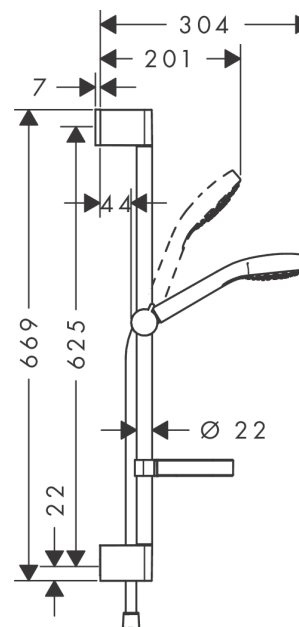

**Croma Select S****Душевой набор Vario со штангой 65 см и мыльницей****: белый / хром**      Артикульный номер: **26566400****Описание****Характеристики**

- состоит из: ручной душ, душевая штанга, шланг для душа, ползунок, мыльница
- размер душевого диска: 110 мм
- тип струи: Rain, Turbo Rain, IntenseRain
- удобное переключение типов струи с помощью кнопки Select
- угол наклона может изменяться до 45°
- максимальный расход воды при 3 барах: 14,7 л/мин
- со стороны душа упорный подшипник, предотвращающий перекручивание душевого шланга
- настенный монтаж: крепление с помощью шурупов
- хромированные настенные крепления из пластика
- длина вертикальной трубки: 669 мм
- диаметр штанги: 22 мм
- профиль вертикальной трубки: круглая
- расстояние между отверстиями 625 мм

## Croma Select S

Душевой набор Vario со штангой 65 см и мыльницей

: белый / хром Артикулльный номер: 26566400

### График расхода воды

Расход измерен практически с помощью соответствующей арматуры (термостат/смеситель/скрытый клапан).

**Croma Select S**  
**Душевой набор Vario со штангой 65 см и мыльницей**  
 : белый / хром    Артикульный номер: **26566400**

**Перечень запасных частей**

Год выпуска: >01/15

Позиция	Описание	Артикульный номер	PC	PU
1	cover	95217000	-	1
2	tile-matching-disk 7 mm	97450000	-	1
3	wall support	95218000	-	1
4	mounting set	96179000	-	1
5	support, assy	92366000	-	1
6	handshower	26802400	-	1
7	filter	92672000	-	1
8	seal	98058000	-	1
9	shelf Casetta	28678000	-	1
10	clip for Casetta, Ø 22 mm	96189000	-	1
11	shower hose Isiflex'B 1,60 m	28276000	-	1