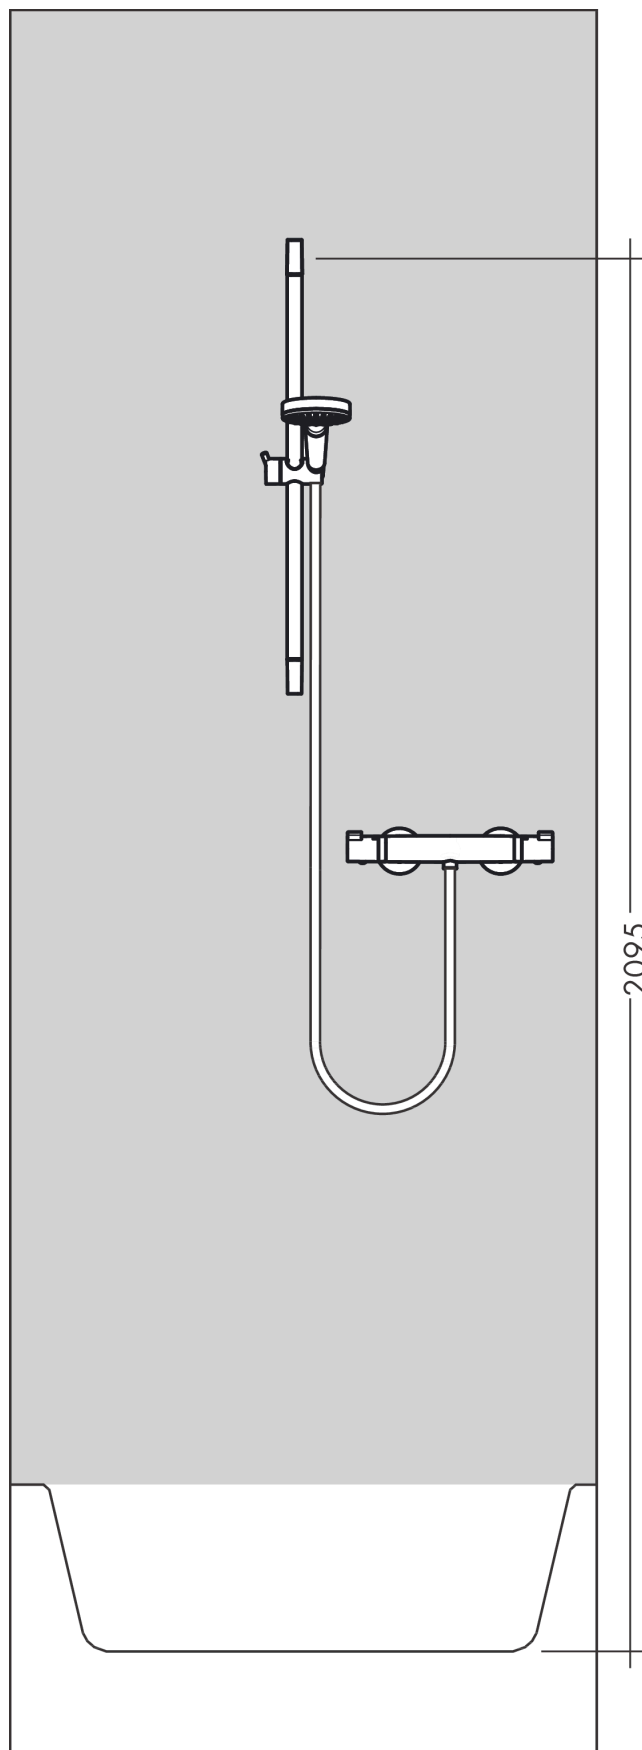

**Croma Select S****Душевой набор Vario со штангой 65 см и мыльницей****: белый / хром**      Артикульный номер: **26566400****Описание****Характеристики**

- состоит из: ручной душ, душевая штанга, шланг для душа, ползунок, мыльница
- размер душевого диска: 110 мм
- тип струи: Rain, Turbo Rain, IntenseRain
- удобное переключение типов струи с помощью кнопки Select
- угол наклона может изменяться до 45°
- максимальный расход воды при 3 барах: 14,7 л/мин
- со стороны душа упорный подшипник, предотвращающий перекручивание душевого шланга
- настенный монтаж: крепление с помощью шурупов
- хромированные настенные крепления из пластика
- длина вертикальной трубки: 669 мм
- диаметр штанги: 22 мм
- профиль вертикальной трубки: круглая
- расстояние между отверстиями 625 мм

## Croma Select S

Душевой набор Vario со штангой 65 см и мыльницей

: белый / хром Артикулльный номер: 26566400

### График расхода воды

Расход измерен практически с помощью соответствующей арматуры (термостат/смеситель/скрытый клапан).

**Croma Select S**  
**Душевой набор Vario со штангой 65 см и мыльницей**  
 : белый / хром    Артикульный номер: **26566400**

Пример монтажа

**Croma Select S**

**Душевой набор Vario со штангой 65 см и мыльницей**  
**: белый / хром**      Артикульный номер: **26566400**

**Покомпонентное изображение**

Год выпуска: >01/15

**Croma Select S**  
**Душевой набор Vario со штангой 65 см и мыльницей**  
**: белый / хром**    Артикульный номер: **26566400**