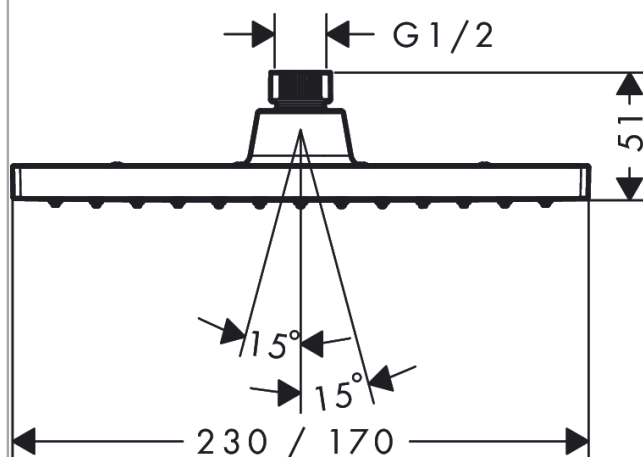

Vernis Shape**Верхний душ 230 1jet**: матовый черный Артикульный номер: **26281670****Описание****Характеристики**

- размер душевого диска: 230 x 170 мм
- тип струи: Rain
- шарнирное соединение: регулируемый угол верхнего душа
- материал душевого диска: пластик
- максимальный расход воды при 3 барах: 12,4 л/мин
- минимальный расход для корректной работы: 5,2 л/мин
- минимальное давление: 1 бар
- съемный верхний душ для очистки
- монтаж: потолок или стена
- соединительная резьба G ½
- подходит для проточных водонагревателей

Технология**Продукт****Чертеж**

Vernis Shape

Верхний душ 230 1jet

: матовый черный Артикульный номер: 26281670

График расхода воды

Расход измерен практически с помощью соответствующей арматуры (термостат/смеситель/скрытый клапан).