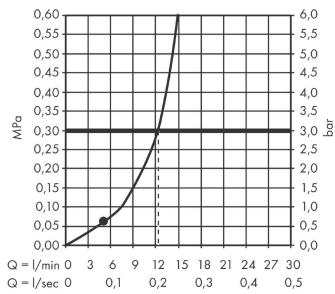

Vernis Shape**Верхний душ 230 1jet**: матовый черный Артикульный номер: **26281670****Описание****Характеристики**

- размер душевого диска: 230 x 170 мм
- тип струи: Rain
- шарнирное соединение: регулируемый угол верхнего душа
- материал душевого диска: пластик
- максимальный расход воды при 3 барах: 12,4 л/мин
- минимальный расход для корректной работы: 5,2 л/мин
- минимальное давление: 1 бар
- съемный верхний душ для очистки
- монтаж: потолок или стена
- соединительная резьба G ½
- подходит для проточных водонагревателей

Технология**Продукт****Чертеж**

Vernis Shape

Верхний душ 230 1jet

: матовый черный Артикульный номер: 26281670

График расхода воды

Расход измерен практически с помощью соответствующей арматуры (термостат/смеситель/скрытый клапан).