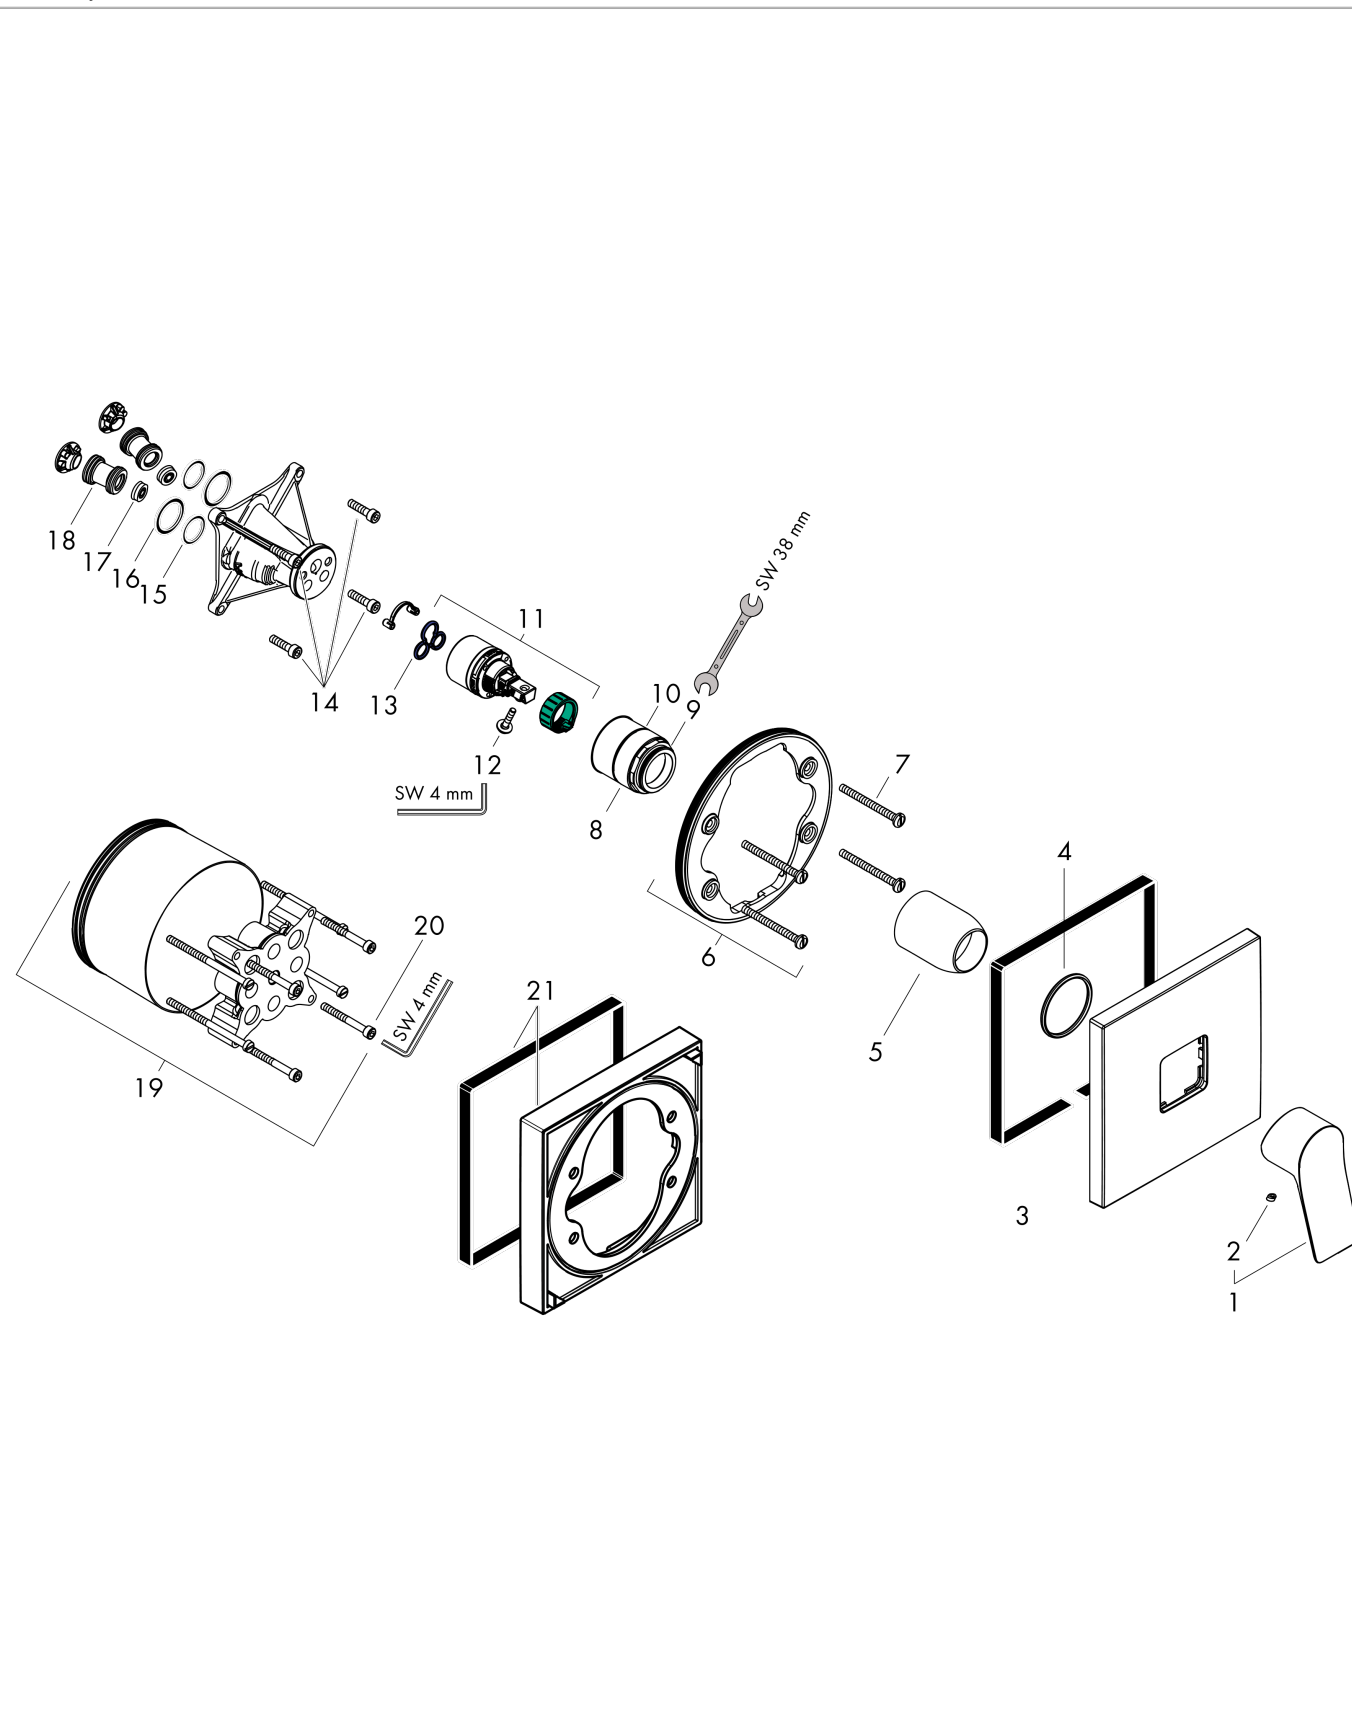

Vivenis

Смеситель для душа, однорычажный, скрытого монтажа

: хром Артикулный номер: 75615000

Описание

Характеристики

- 1 потребитель
- максимальный расход воды при 3 барах: 29,3 л/мин
- керамический узел смешивания
- регулируемое ограничение температуры
- с шумопоглотителем
- вид соединения: скрытая часть
- мин. рабочее давление: 1 бар
- макс. рабочее давление: 10 бар

Награды за дизайн

reddot winner 2021

GERMAN DESIGN AWARD WINNER 2022

Продукт

Чертеж

График расхода воды

Vivenis

Смеситель для душа, однорычажный, скрытого монтажа

: хром Артикулный номер: 75615000

Покомпонентное изображение

Год выпуска: >06/21

Vivenis**Смеситель для душа, однорычажный, скрытого монтажа**: хром Артикулный номер: **75615000****Перечень запасных частей**

Год выпуска: >06/21

Позиция	Описание	Артикулный номер	PC	PU
1	handle	94297000	-	1
2	screw cover	96338000	-	1
3	escutcheon	94299000	-	1
4	O-ring 43x3	98418000	-	1
5	sleeve	98790000	-	1
6	holder for escutcheon	98793000	-	1
7	set of fixing screws	96454000	-	1
8	nut	98796000	-	1
9	O-ring 30x1,5	98433000	-	1
10	O-ring 39x1,5	98400000	-	1
11	cartridge, assy	92730000	-	1
12	locking screw for handle	95140000	-	1
13	seal	95008000	-	1
14	set of screws	96525000	-	1
15	O-ring 16x2	98133000	-	1
16	O-Ring 22x2	98185000	-	1
17	flow limiter (22 l/min)	95884000	-	1
18	noise reduction	96429000	-	1
19	extension 25 mm	13595000	-	1
20	set of fixing screws	97747000	-	1
21	extension 22 mm	13593000	-	1
a	concealed item	01800180	-	1