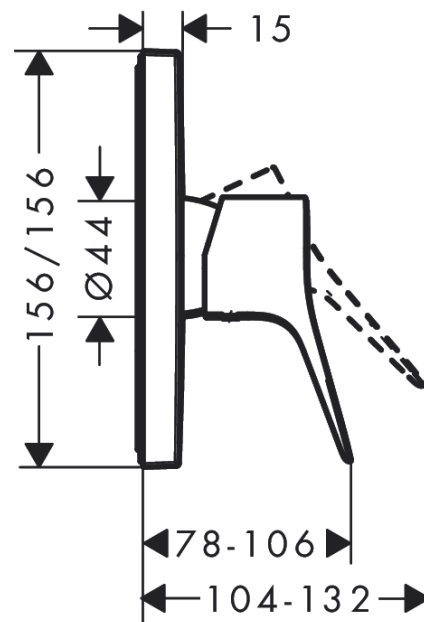

Vivenis

Смеситель для душа, однорычажный, скрытого монтажа

: хром Артикулный номер: 75615000

Описание

Характеристики

- 1 потребитель
- максимальный расход воды при 3 барах: 29,3 л/мин
- керамический узел смешивания
- регулируемое ограничение температуры
- с шумопоглотителем
- вид соединения: скрытая часть
- мин. рабочее давление: 1 бар
- макс. рабочее давление: 10 бар

Награды за дизайн

reddot winner 2021

GERMAN DESIGN AWARD WINNER 2022

Продукт

Чертеж

График расхода воды