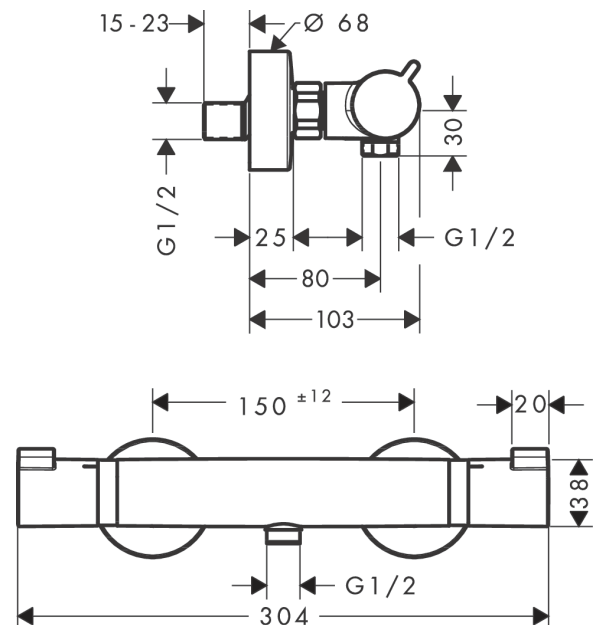

Ecostat

Термостат для душа Comfort, внешнего монтажа

: шлиф. бронза Артикулный номер: 13116140

Описание

Характеристики

- 1 потребитель
- картридж термостата, с керамическим вентилем 180°
- материал рукоятки: металл
- кнопка Ecostop ограничивает расход воды до 10 л/мин
- максимальный расход воды при 3 барах: 17 л/мин
- расход воды у ручного душа при давлении 3 бар: 17 л/мин
- мин. рабочее давление: 1 бар
- макс. рабочее давление: 10 бар
- предохранительный ограничитель при 40°C
- регулируемое ограничение температуры
- клапан обратного тока воды
- с шумопоглотителем
- вид соединения: S-образные эксцентрики
- межосевое подключение: 150 мм ± 12 мм
- грязеулавливающий фильтр входит в комплект поставки

Награды за дизайн

Продукт

Чертеж

Ecostat

Термостат для душа Comfort, внешнего монтажа

: шлиф. бронза Артикульный номер: 13116140

График расхода воды

Ecostat

Год выпуска: >07/19

Позиция	Описание	Артикульный номер	PC	PU
1	handle	95836140	-	1
2	pushbutton	92848140	-	1
3	handle fixing set	95843000	-	1
4	safety set	95839000	-	1
5	nut	98913000	-	1
6	O-ring 26x1,5	98390000	-	1
7	thermostat cartridge	98282000	-	1
8	cartridge for exchanged connections	92373000	-	1
9	connecting thread	95392140	-	1
10	O-ring 14x2	98129000	-	1
11	safety set	95841000	-	1
12	shut off unit	94149000	-	1
13	set of unions	94285140	-	1
14	set of nuts	96157140	-	1
15	non return valve (pressure-resistant up to 2 MPa)	93136000	-	1
16	non return valve	96737000	-	1
17	O-ring 17x1,5	98137000	-	1
18	filter packing	96922000	-	1
19	escutcheon Ø 68 mm	96467140	-	1
20	noise reduction	96429000	-	1
21	set of S-unions (±12 mm)	94140000	-	1