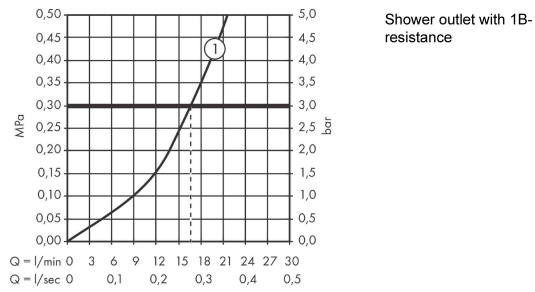

Ecostat

Термостат для душа Comfort, внешнего монтажа

: шлиф. бронза Артикулный номер: 13116140

Описание

Характеристики

- 1 потребитель
- картридж термостата, с керамическим вентилем 180°
- материал рукоятки: металл
- кнопка Ecostop ограничивает расход воды до 10 л/мин
- максимальный расход воды при 3 барах: 17 л/мин
- расход воды у ручного душа при давлении 3 бар: 17 л/мин
- мин. рабочее давление: 1 бар
- макс. рабочее давление: 10 бар
- предохранительный ограничитель при 40°C
- регулируемое ограничение температуры
- клапан обратного тока воды
- с шумопоглотителем
- вид соединения: S-образные эксцентрики
- межосевое подключение: 150 мм ± 12 мм
- грязеулавливающий фильтр входит в комплект поставки

Награды за дизайн

Продукт

Чертеж

Ecostat

Термостат для душа Comfort, внешнего монтажа

: шлиф. бронза Артикульный номер: 13116140

График расхода воды

Ecostat