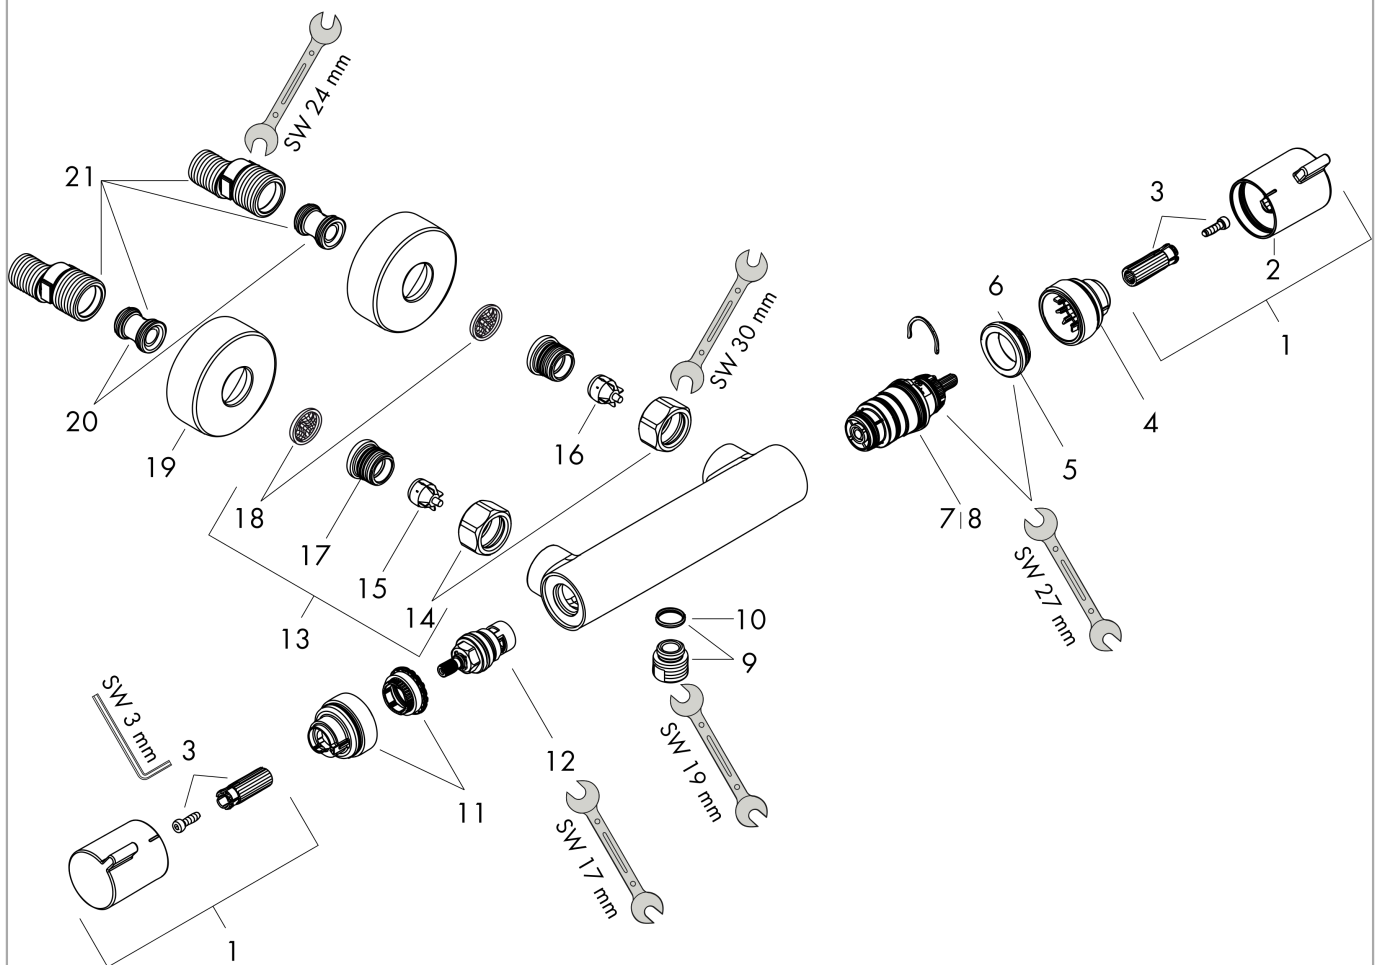

Ecostat

Термостат для душа Comfort, внешнего монтажа

: шлиф. бронза Артикулный номер: 13116140

Описание

Характеристики

- 1 потребитель
- картридж термостата, с керамическим вентилем 180°
- материал рукоятки: металл
- кнопка Ecostop ограничивает расход воды до 10 л/мин
- максимальный расход воды при 3 барах: 17 л/мин
- расход воды у ручного душа при давлении 3 бар: 17 л/мин
- мин. рабочее давление: 1 бар
- макс. рабочее давление: 10 бар
- предохранительный ограничитель при 40°C
- регулируемое ограничение температуры
- клапан обратного тока воды
- с шумопоглотителем
- вид соединения: S-образные эксцентрики
- межосевое подключение: 150 мм ± 12 мм
- грязеулавливающий фильтр входит в комплект поставки

Награды за дизайн

Продукт

Чертеж

Ecostat

Термостат для душа Comfort, внешнего монтажа

: шлиф. бронза Артикульный номер: 13116140

График расхода воды

Ecostat

Термостат для душа Comfort, внешнего монтажа

: шлиф. бронза Артикулный номер: 13116140

Покомпонентное изображение

Год выпуска: >07/19

Ecostat**Термостат для душа Comfort, внешнего монтажа**: шлиф. бронза Артикульный номер: **13116140****Перечень запасных частей**

Год выпуска: >07/19

Позиция	Описание	Артикульный номер	PC	PU
1	handle	95836140	-	1
2	pushbutton	92848140	-	1
3	handle fixing set	95843000	-	1
4	safety set	95839000	-	1
5	nut	98913000	-	1
6	O-ring 26x1,5	98390000	-	1
7	thermostat cartridge	98282000	-	1
8	cartridge for exchanged connections	92373000	-	1
9	connecting thread	95392140	-	1
10	O-ring 14x2	98129000	-	1
11	safety set	95841000	-	1
12	shut off unit	94149000	-	1
13	set of unions	94285140	-	1
14	set of nuts	96157140	-	1
15	non return valve (pressure-resistant up to 2 MPa)	93136000	-	1
16	non return valve	96737000	-	1
17	O-ring 17x1,5	98137000	-	1
18	filter packing	96922000	-	1
19	escutcheon Ø 68 mm	96467140	-	1
20	noise reduction	96429000	-	1
21	set of S-unions (±12 mm)	94140000	-	1