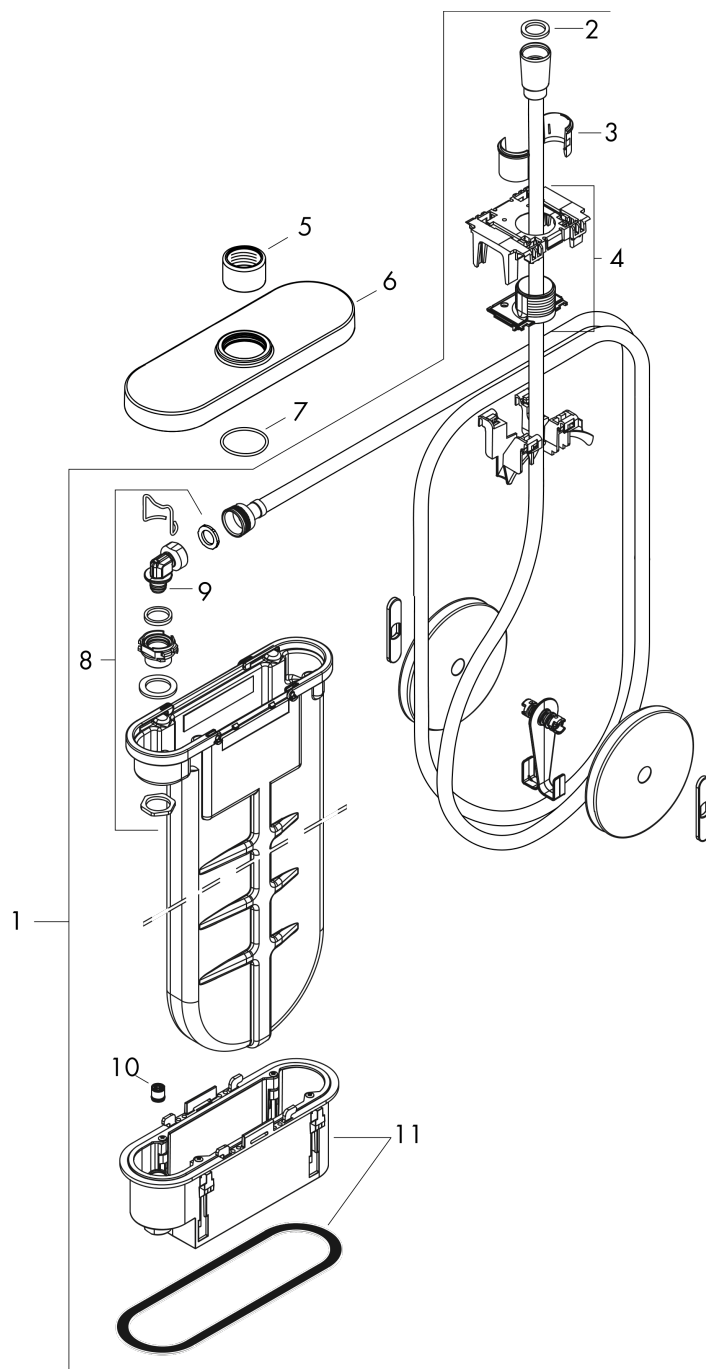

sBox

Внешняя часть, овальная

: хром Артикулный номер: 28020000

График расхода воды

sBox
Внешняя часть, овальная
 : хром Артикулный номер: **28020000**

Покомпонентное изображение

Год выпуска: >04/19

sBox**Внешняя часть, овальная**: хром Артикулный номер: **28020000****Перечень запасных частей**

Год выпуска: >04/19

Позиция	Описание	Артикулный номер	PC	PU
1	sBox	94679000	-	1
2	seal	98058000	-	1
3	insert for shower holder	96942000	-	1
4	hose guide	94504000	-	1
5	nut	97584000	-	1
6	escutcheon	93505000	-	1
7	O-Ring 32x2	98193000	-	1
8	connection angel	94506000	-	1
9	O-ring 9x2	98119000	-	1
10	non return valve DW 10	96456000	-	1
11	installation frame	93908000	-	1
a	concealed item	13560180	-	1