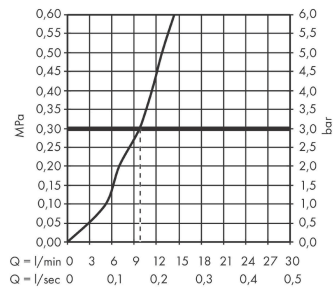

sBox

Внешняя часть, овальная

: хром Артикулный номер: 28020000

График расхода воды

sBox
Внешняя часть, овальная
 : хром Артикулный номер: **28020000**

Покомпонентное изображение

Год выпуска: >04/19

sBox**Внешняя часть, овальная**: хром Артикулный номер: **28020000****Перечень запасных частей**

Год выпуска: >04/19

Позиция	Описание	Артикулный номер	PC	PU
1	sBox	94679000	-	1
2	seal	98058000	-	1
3	insert for shower holder	96942000	-	1
4	hose guide	94504000	-	1
5	nut	97584000	-	1
6	escutcheon	93505000	-	1
7	O-Ring 32x2	98193000	-	1
8	connection angel	94506000	-	1
9	O-ring 9x2	98119000	-	1
10	non return valve DW 10	96456000	-	1
11	installation frame	93908000	-	1
a	concealed item	13560180	-	1