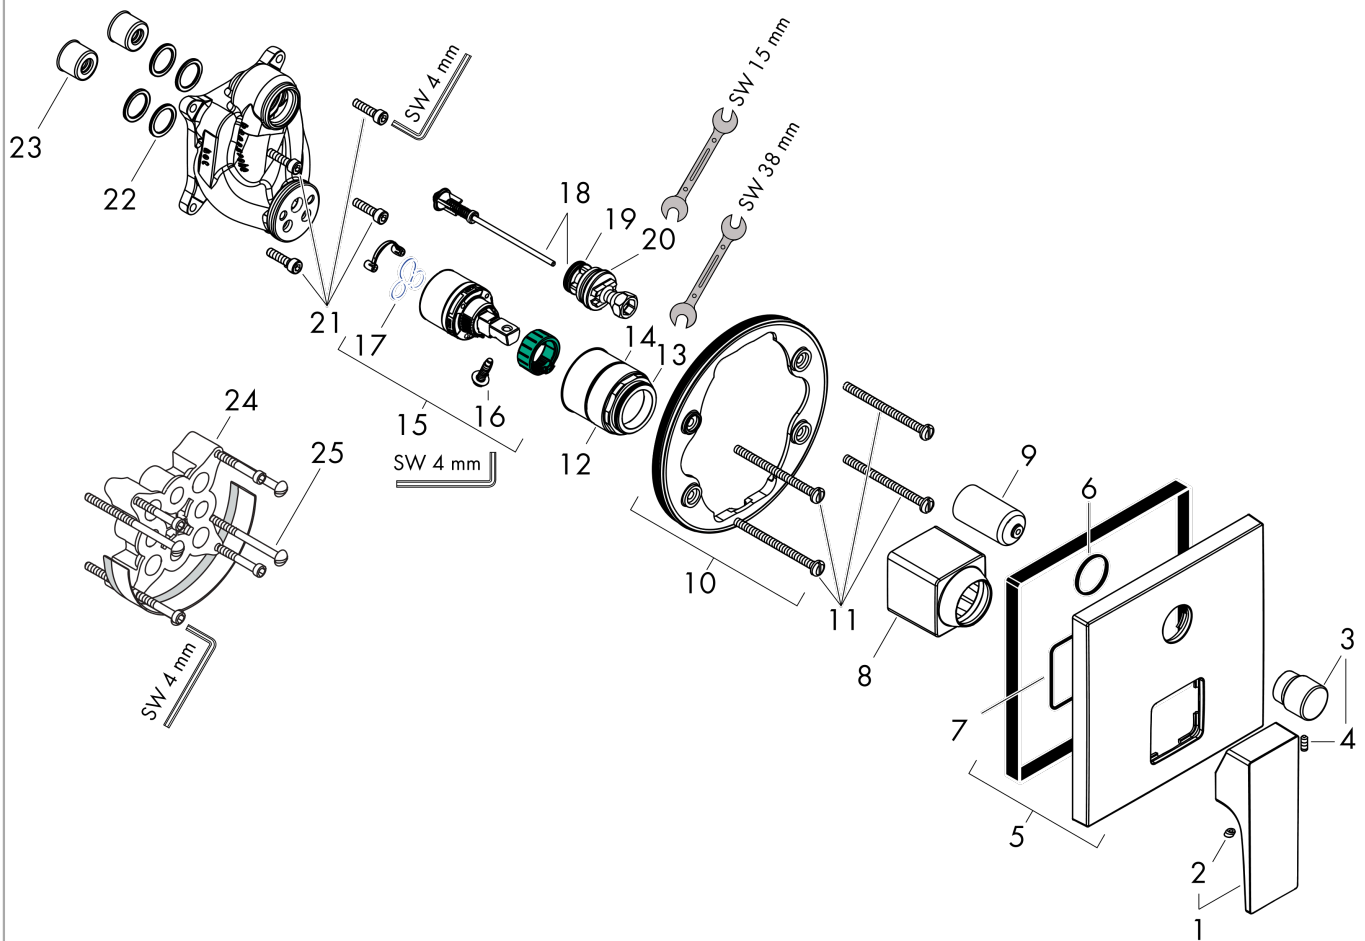

Metropol

Смеситель для ванны, однорычажный, с рычаговой ручкой, CM

: матовый белый Артикулный номер: 32545700

Описание

Характеристики

- 2 потребителя
- расход воды через верхний вывод: 21 л/мин
- расход воды через нижний вывод: 29 л/мин
- максимальный расход воды при 3 барах: 29 л/мин
- керамический узел смешивания
- регулируемое ограничение температуры
- дивертер с переключателем вакуумного типа
- с шумопоглотителем
- вид соединения: скрытая часть
- мин. рабочее давление 1 бар
- макс. рабочее давление: 10 бар

Награды за дизайн

Продукт

Чертеж

График расхода воды

Metropol

Смеситель для ванны, однорычажный, с рычаговой ручкой, CM
: матовый белый Артикульный номер: **32545700**

Покомпонентное изображение

Год выпуска: >11/19

Metropol**Смеситель для ванны, однорычажный, с рычаговой ручкой, CM**: матовый белый Артикулный номер: **32545700****Перечень запасных частей**

Год выпуска: >11/19

Позиция	Описание	Артикулный номер	PC	PU
1	handle	93075700	-	1
2	screw cover	96338000	-	1
3	hollow set screw M4x10	97667000	-	1
4	diverter knob	98795700	-	1
5	escutcheon 155 / 155 mm	93144700	-	1
6	O-ring 54x3	98436000	-	1
7	O-ring 23x3	98142000	-	1
8	sleeve	93143700	-	1
9	sleeve	98794700	-	1
10	holder for escutcheon	98793000	-	1
11	set of fixing screws	96454000	-	1
12	nut	98796000	-	1
13	O-ring 30x1,5	98433000	-	1
14	O-ring 39x1,5	98400000	-	1
15	cartridge, assy	92730000	-	1
16	locking screw for handle	95140000	-	1
17	seal	95008000	-	1
18	selector assy	95014000	-	1
19	O-ring 16x2,3	98207000	-	1
20	O-ring 20x2,5	92602000	-	1
21	set of screws	96525000	-	1
22	O-ring 16x2	98133000	-	1
23	noise reduction	94073000	-	1
24	extension 25 mm	13595000	-	1
25	set of fixing screws	97747000	-	1
a	concealed item	01800180	-	1