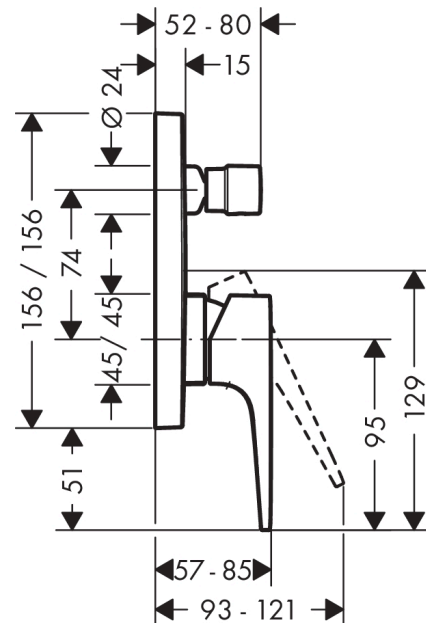

Metropol

Смеситель для ванны, однорычажный, с рычаговой ручкой, CM

: матовый белый Артикулный номер: 32545700

Описание

Характеристики

- 2 потребителя
- расход воды через верхний вывод: 21 л/мин
- расход воды через нижний вывод: 29 л/мин
- максимальный расход воды при 3 барах: 29 л/мин
- керамический узел смешивания
- регулируемое ограничение температуры
- дивертер с переключателем вакуумного типа
- с шумопоглотителем
- вид соединения: скрытая часть
- мин. рабочее давление 1 бар
- макс. рабочее давление: 10 бар

Награды за дизайн

Продукт

Чертеж

График расхода воды

Metropol

Смеситель для ванны, однорычажный, с рычаговой ручкой, CM
: матовый белый Артикульный номер: **32545700**

Покомпонентное изображение

Год выпуска: >11/19

Metropol**Смеситель для ванны, однорычажный, с рычаговой ручкой, CM**: матовый белый Артикулный номер: **32545700****Перечень запасных частей**

Год выпуска: >11/19

Позиция	Описание	Артикулный номер	PC	PU
1	handle	93075700	-	1
2	screw cover	96338000	-	1
3	hollow set screw M4x10	97667000	-	1
4	diverter knob	98795700	-	1
5	escutcheon 155 / 155 mm	93144700	-	1
6	O-ring 54x3	98436000	-	1
7	O-ring 23x3	98142000	-	1
8	sleeve	93143700	-	1
9	sleeve	98794700	-	1
10	holder for escutcheon	98793000	-	1
11	set of fixing screws	96454000	-	1
12	nut	98796000	-	1
13	O-ring 30x1,5	98433000	-	1
14	O-ring 39x1,5	98400000	-	1
15	cartridge, assy	92730000	-	1
16	locking screw for handle	95140000	-	1
17	seal	95008000	-	1
18	selector assy	95014000	-	1
19	O-ring 16x2,3	98207000	-	1
20	O-ring 20x2,5	92602000	-	1
21	set of screws	96525000	-	1
22	O-ring 16x2	98133000	-	1
23	noise reduction	94073000	-	1
24	extension 25 mm	13595000	-	1
25	set of fixing screws	97747000	-	1
a	concealed item	01800180	-	1