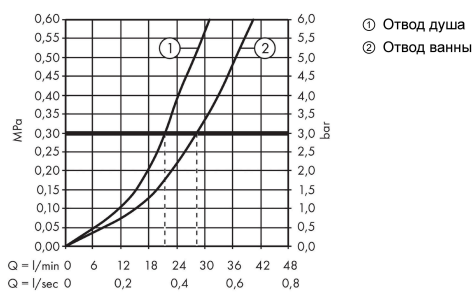

Metropol

Смеситель для ванны, однорычажный, с рычаговой ручкой, CM

: матовый белый Артикулный номер: 32545700

Описание

Характеристики

- 2 потребителя
- расход воды через верхний вывод: 21 л/мин
- расход воды через нижний вывод: 29 л/мин
- максимальный расход воды при 3 барах: 29 л/мин
- керамический узел смешивания
- регулируемое ограничение температуры
- дивертер с переключателем вакуумного типа
- с шумопоглотителем
- вид соединения: скрытая часть
- мин. рабочее давление 1 бар
- макс. рабочее давление: 10 бар

Награды за дизайн

Продукт

Чертеж

График расхода воды

Metropol

Смеситель для ванны, однорычажный, с рычаговой ручкой, CM
: матовый белый Артикульный номер: **32545700**

Покомпонентное изображение

Год выпуска: >11/19