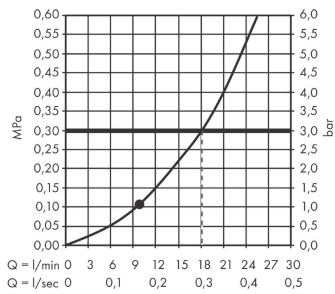

Срома Е**Верхний душ 280 1jet**: хром Артикулный номер: **26257000****Описание****Характеристики**

- размер душевого диска: 280 x 170 мм
- тип струи: RainAir
- шарнирное соединение: регулируемый угол верхнего душа
- материал душевого диска: металл
- максимальный расход воды при 3 барах: 18,3 л/мин
- минимальный расход для корректной работы: 9,8 л/мин
- минимальное давление: 1,1 бар
- съемный душевой диск для очистки
- монтаж: потолок или стена
- соединительная резьба G ½
- подходит для проточных водонагревателей

Технология**Продукт****Чертеж**

Срома Е

Верхний душ 280 1jet

: хром Артикулный номер: **26257000**

График расхода воды

Расход измерен практически с помощью соответствующей арматуры (термостат/смеситель/скрытый клапан).