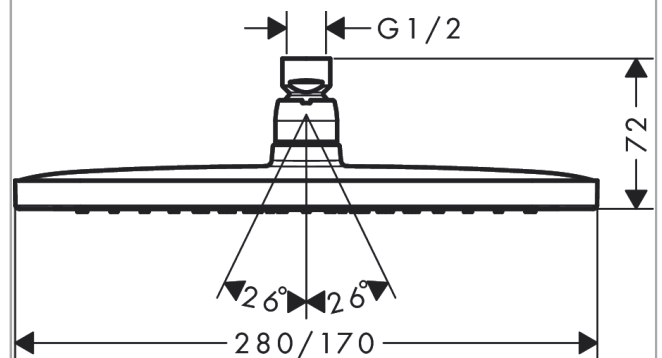

Срома Е**Верхний душ 280 1jet**: хром Артикулный номер: **26257000****Описание****Характеристики**

- размер душевого диска: 280 x 170 мм
- тип струи: RainAir
- шарнирное соединение: регулируемый угол верхнего душа
- материал душевого диска: металл
- максимальный расход воды при 3 барах: 18,3 л/мин
- минимальный расход для корректной работы: 9,8 л/мин
- минимальное давление: 1,1 бар
- съемный душевой диск для очистки
- монтаж: потолок или стена
- соединительная резьба G ½
- подходит для проточных водонагревателей

Технология**Продукт****Чертеж**

Срома Е

Верхний душ 280 1jet

: хром Артикулный номер: **26257000**

График расхода воды

Расход измерен практически с помощью соответствующей арматуры (термостат/смеситель/скрытый клапан).

Срома Е
Верхний душ 280 1jet
 : хром Артикулный номер: **26257000**

Покомпонентное изображение

Год выпуска: >04/19

Срома Е**Верхний душ 280 1jet**: хром Артикулный номер: **26257000****Перечень запасных частей**

Год выпуска: >04/19

Позиция	Описание	Артикулный номер	PC	PU
1	seal	98058000	-	1
2	lock washer	98942000	-	1
3	air jet	95416000	-	1
4	filter	97735000	-	1
5	O-ring 15x2	98163000	-	1