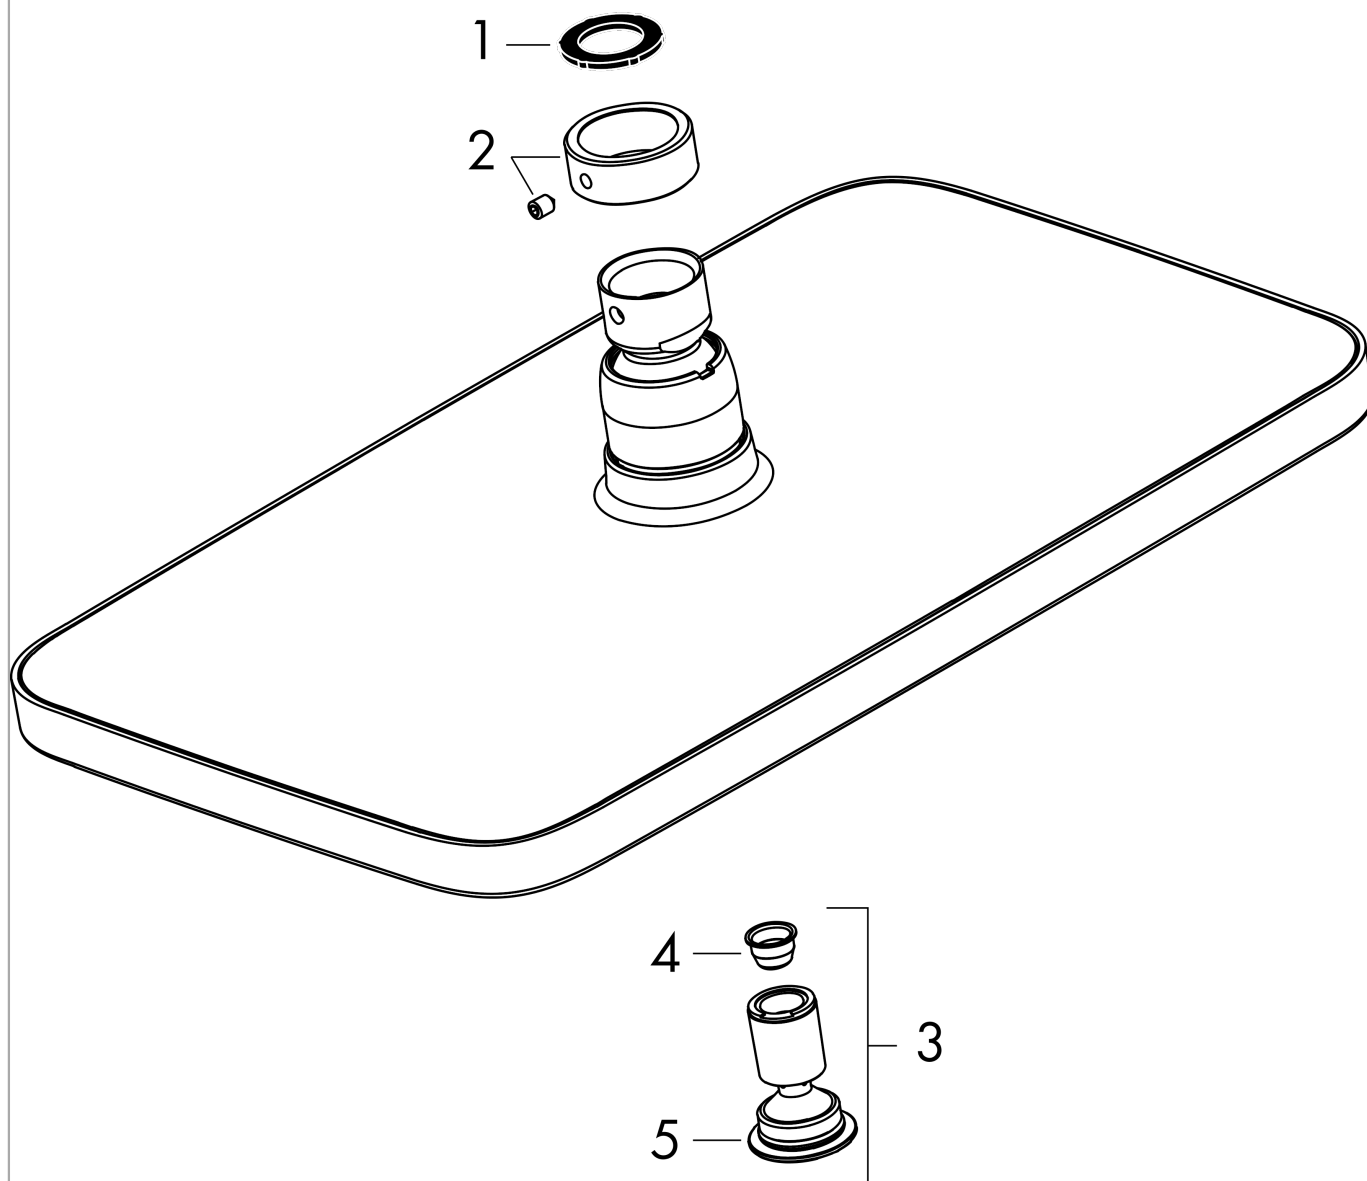

Срома Е**Верхний душ 280 1jet**: хром Артикулный номер: **26257000****Описание****Характеристики**

- размер душевого диска: 280 x 170 мм
- тип струи: RainAir
- шарнирное соединение: регулируемый угол верхнего душа
- материал душевого диска: металл
- максимальный расход воды при 3 барах: 18,3 л/мин
- минимальный расход для корректной работы: 9,8 л/мин
- минимальное давление: 1,1 бар
- съемный душевой диск для очистки
- монтаж: потолок или стена
- соединительная резьба G ½
- подходит для проточных водонагревателей

Технология**Продукт****Чертеж**

Срома Е

Верхний душ 280 1jet

: хром Артикулный номер: **26257000**

График расхода воды

Расход измерен практически с помощью соответствующей арматуры (термостат/смеситель/скрытый клапан).

Срома Е
Верхний душ 280 1jet
 : хром Артикулный номер: **26257000**

Покомпонентное изображение

Год выпуска: >04/19

Срома Е**Верхний душ 280 1jet**: хром Артикулный номер: **26257000****Перечень запасных частей**