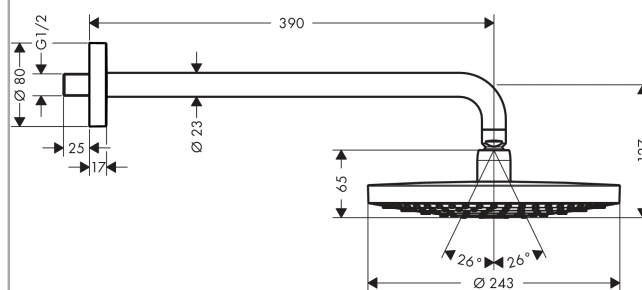

Raindance Select S

Верхний душ 240 2jet с держателем

: белый / хром Артикулный номер: 26466400

Описание

Характеристики

- состоит из: верхний душ, держатель верхнего душа
- размер душевого диска: 243 мм
- тип струи: RainAir, Rain
- при помощи кнопки Select на верхнем душе
- шарнирное соединение: регулируемый угол верхнего душа
- материал душевого диска: металл
- поверхность душевого диска: белый
- длина держателя для душа 390 мм
- максимальный расход воды при 3 барах: 17 л/мин
- расход воды для струи Rain (при 3 бар): 17 л/мин
- расход воды для струи RainAir (при 3 бар): 16 л / мин
- минимальный расход для корректной работы: 9 л/мин
- минимальное давление: 1 бар
- съемный душевой диск для очистки
- монтаж: стена
- соединительная резьба G ½
- подходит для проточных водонагревателей

Технология

Продукт

Чертеж