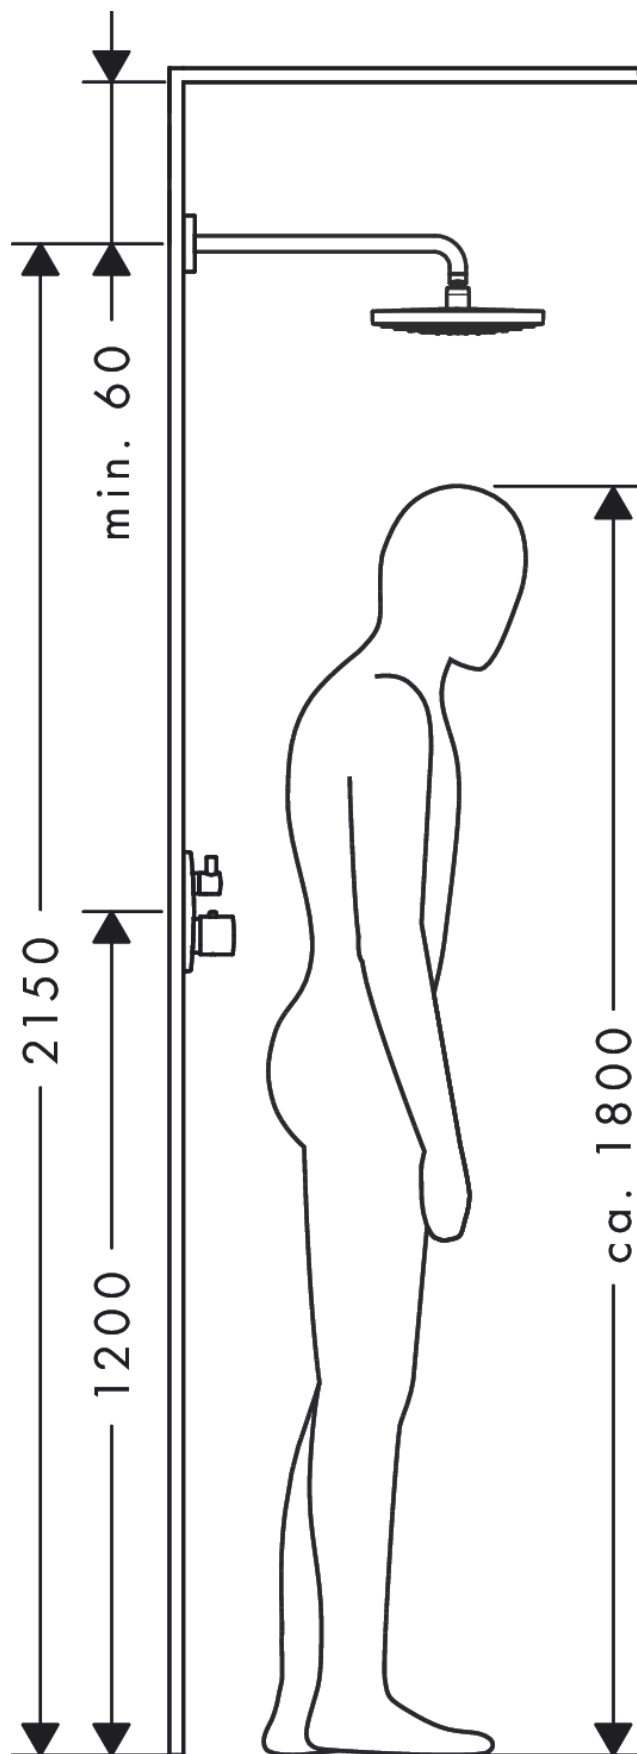

Raindance Select S

Верхний душ 240 2jet с держателем

: белый / хром Артикулный номер: 26466400

Пример монтажа