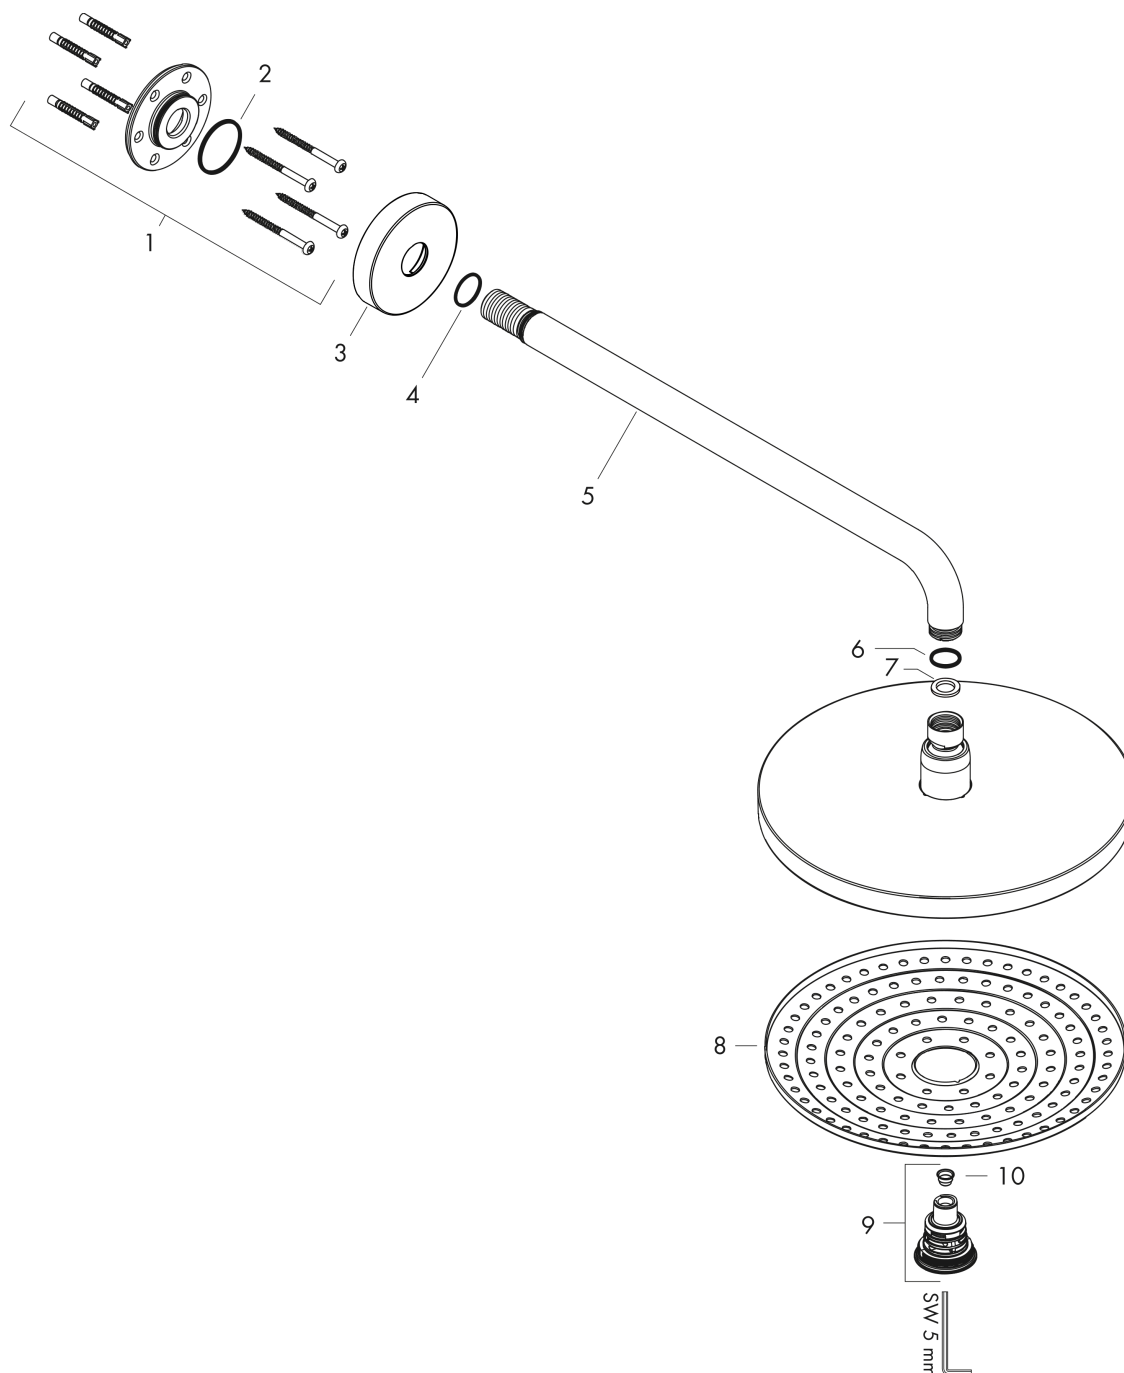

### Верхний душ 240 2jet с держателем

: белый / хром Артикулный номер: 26466400

## Raindance Select S

Верхний душ 240 2jet с держателем

: белый / хром Артикулный номер: 26466400

## Пример монтажа

**Raindance Select S**

**Верхний душ 240 2jet с держателем**

: белый / хром    Артикульный номер: **26466400**

**Покомпонентное изображение**

Год выпуска: >02/18

**Raindance Select S****Верхний душ 240 2jet с держателем**: белый / хром Артикулный номер: **26466400****Перечень запасных частей**

Год выпуска: &gt;02/18

Позиция	Описание	Артикулный номер	PC	PU
1	mounting kit	95208000	-	1
2	O-ring 34x2	98383000	-	1
3	escutcheon Ø 80 mm	98940000	-	1
4	O-ring 20x1,5	98197000	-	1
5	shower arm	27446000	-	1
6	O-ring 16x2	98133000	-	1
7	seal	98058000	-	1
8	spray body	92291450	-	1
9	selector assy	98343000	-	1
10	filter	97735000	-	1
a	shower arm 240 mm	27409000	-	1