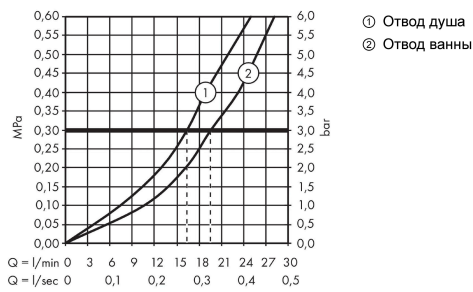

График расхода воды