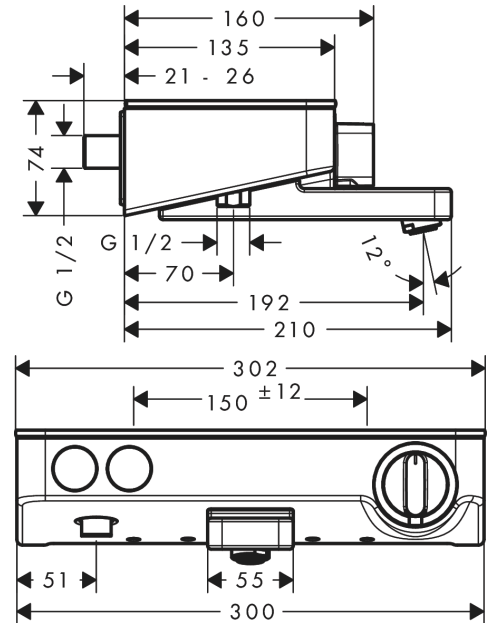

ShowerTablet Select
Термостат для ванны 300, внешнего монтажа
: хром Артикулный номер: 13151000

Продукт

Чертеж

График расхода воды