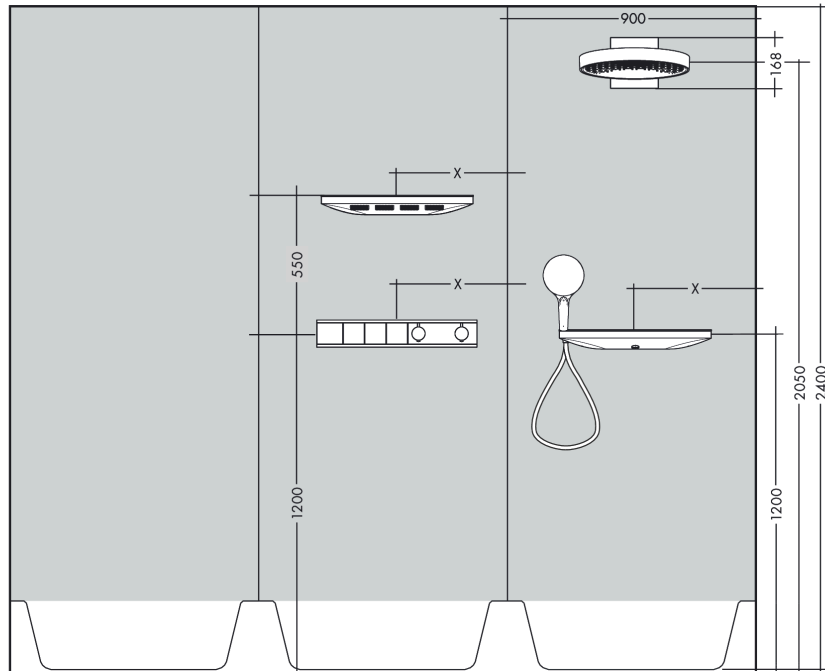

Технология**Продукт****Чертеж**

RainSelect

Термостат, скрытого монтажа, для 3 потребителей
: матовый белый Артикулный номер: 15381700

Пример монтажа

RainSelect
1531118X / 15381XXX

RainSelect

Термостат, скрытого монтажа, для 3 потребителей
: матовый белый Артикульный номер: **15381700**

Позиция	Описание	Артикульный номер	PC	PU
1	handle for thermostat	92215700	-	1
2	safety set	93112700	-	1
3	safety set	93113700	-	1
4	cover	93105450	-	1
5	neck jet	93498450	-	1
6	symbol head shower Rain large	93107450	-	1
7	symbol handshower	93106450	-	1
8	cover	93501450	-	1
9	mounting kit	93102000	-	1
10	O-ring 38x2,5	98198000	-	1
11	adapter for handle	93109000	-	1
12	adapter for handle	93315000	-	1
13	support element	93111000	-	1
14	support element	93314000	-	1
15	fit-up aid	93417000	-	1
16	escutcheon	93316700	-	1
17	thermostat cartridge	96633000	-	1
18	sealing set	96636000	-	1
19	O-ring 34x2	98383000	-	1
20	O-ring 26x2	98147000	-	1
21	service unit	93406000	-	1
22	O-ring 20x2	98165000	-	1
23	O-ring 20x1,5	98197000	-	1
24	non return valve	96655000	-	1
25	filter	97367000	-	1
26	shut off unit	98536000	-	1
27	Select-adapter	93103000	-	1
28	nut	98368000	-	1
29	shut off unit	95758000	-	1
30	symbol head shower	93499450	-	1
31	symbol Flood jet	93305450	-	1
a	concealed item	15311180	-	1
b	Grease	90920000	-	1
c	extension 25 mm	93433000	-	1