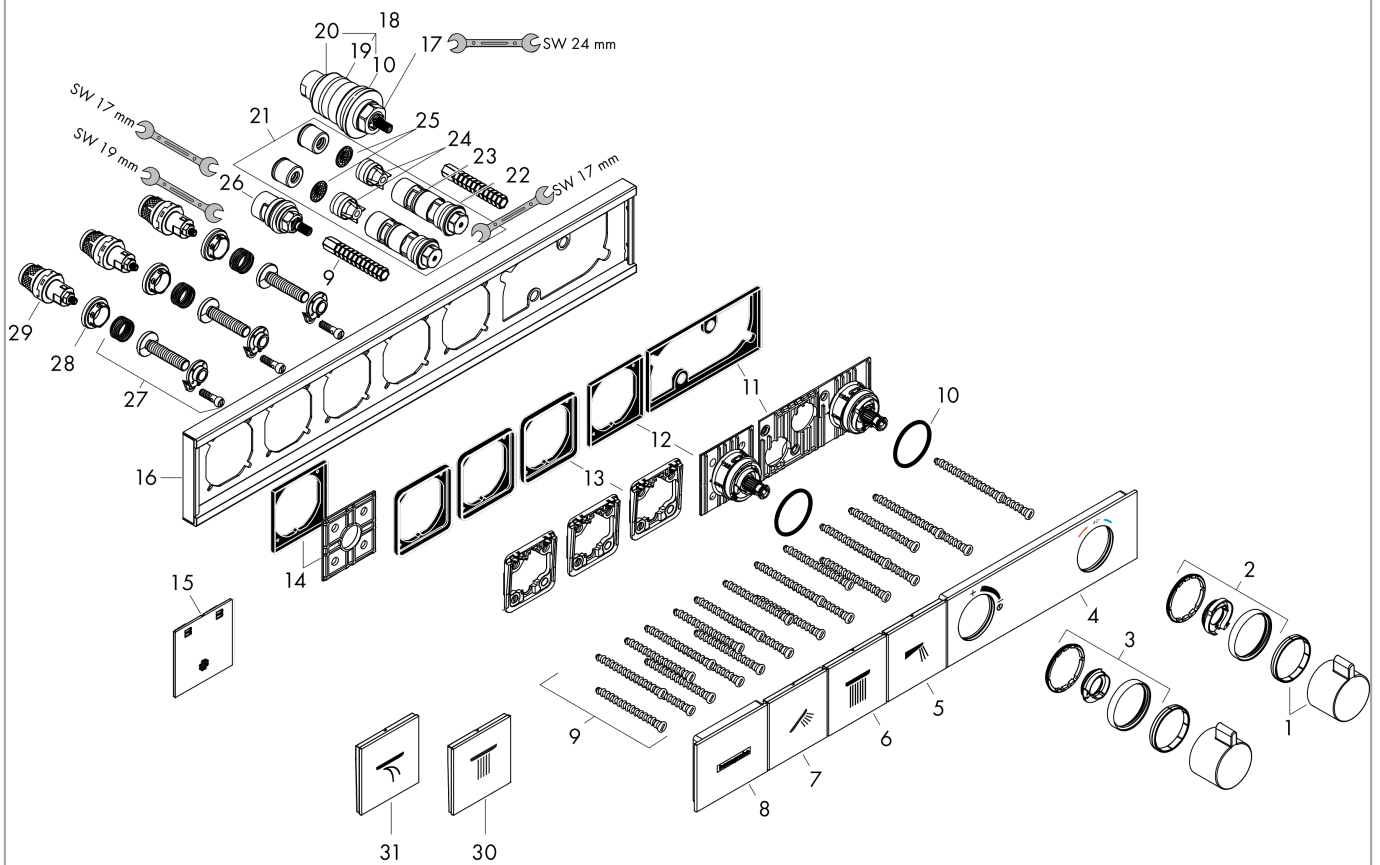

RainSelect

Термостат, скрытого монтажа, для 3 потребителей
: матовый белый   Артикульный номер: **15381700**

Покомпонентное изображение

Год выпуска: >07/19

RainSelect

Термостат, скрытого монтажа, для 3 потребителей

: матовый белый Артикульный номер: **15381700**

Перечень запасных частей

Год выпуска: >07/19

Позиция	Описание	Артикульный номер	PC	PU
1	handle for thermostat	92215700	-	1
2	safety set	93112700	-	1
3	safety set	93113700	-	1
4	cover	93105450	-	1
5	neck jet	93498450	-	1
6	symbol head shower Rain large	93107450	-	1
7	symbol handshower	93106450	-	1
8	cover	93501450	-	1
9	mounting kit	93102000	-	1
10	O-ring 38x2,5	98198000	-	1
11	adapter for handle	93109000	-	1
12	adapter for handle	93315000	-	1
13	support element	93111000	-	1
14	support element	93314000	-	1
15	fit-up aid	93417000	-	1
16	escutcheon	93316700	-	1
17	thermostat cartridge	96633000	-	1
18	sealing set	96636000	-	1
19	O-ring 34x2	98383000	-	1
20	O-ring 26x2	98147000	-	1
21	service unit	93406000	-	1
22	O-ring 20x2	98165000	-	1
23	O-ring 20x1,5	98197000	-	1
24	non return valve	96655000	-	1
25	filter	97367000	-	1
26	shut off unit	98536000	-	1
27	Select-adapter	93103000	-	1
28	nut	98368000	-	1
29	shut off unit	95758000	-	1
30	symbol head shower	93499450	-	1
31	symbol Flood jet	93305450	-	1
a	concealed item	15311180	-	1
b	Grease	90920000	-	1
c	extension 25 mm	93433000	-	1