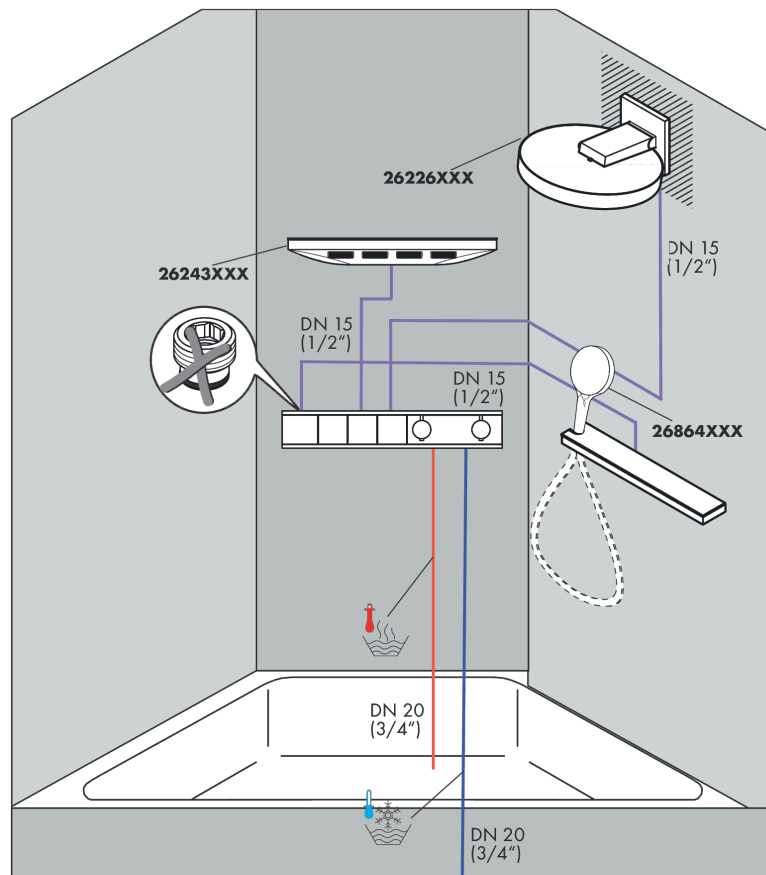

Технология**Продукт****Чертеж**

RainSelect

Термостат, скрытого монтажа, для 3 потребителей
: матовый белый Артикулный номер: 15381700

Пример монтажа

RainSelect
1531118X / 15381XXX

RainSelect

Термостат, скрытого монтажа, для 3 потребителей
: матовый белый Артикульный номер: **15381700**

Позиция	Описание	Артикульный номер	PC	PU
1	handle for thermostat	92215700	-	1
2	safety set	93112700	-	1
3	safety set	93113700	-	1
4	cover	93105450	-	1
5	neck jet	93498450	-	1
6	symbol head shower Rain large	93107450	-	1
7	symbol handshower	93106450	-	1
8	cover	93501450	-	1
9	mounting kit	93102000	-	1
10	O-ring 38x2,5	98198000	-	1
11	adapter for handle	93109000	-	1
12	adapter for handle	93315000	-	1
13	support element	93111000	-	1
14	support element	93314000	-	1
15	fit-up aid	93417000	-	1
16	escutcheon	93316700	-	1
17	thermostat cartridge	96633000	-	1
18	sealing set	96636000	-	1
19	O-ring 34x2	98383000	-	1
20	O-ring 26x2	98147000	-	1
21	service unit	93406000	-	1
22	O-ring 20x2	98165000	-	1
23	O-ring 20x1,5	98197000	-	1
24	non return valve	96655000	-	1
25	filter	97367000	-	1
26	shut off unit	98536000	-	1
27	Select-adapter	93103000	-	1
28	nut	98368000	-	1
29	shut off unit	95758000	-	1
30	symbol head shower	93499450	-	1
31	symbol Flood jet	93305450	-	1
a	concealed item	15311180	-	1
b	Grease	90920000	-	1
c	extension 25 mm	93433000	-	1