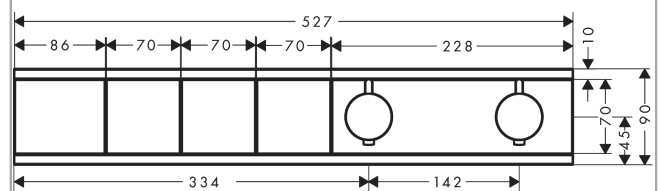

RainSelect**Термостат, скрытого монтажа, для 3 потребителей****: матовый белый Артикульный номер: 15381700****Описание****Характеристики**

- 3 потребителя
- картридж термостата, клапан Select
- в зависимости от расхода и ситуации при установке, снижение расхода примерно на 50%, встроенная функция отключения
- кнопка включения/выключения Select для 3 потребителей
- возможно одновременное включение нескольких потребителей
- максимальный расход воды при 3 барах: 18,5 л/мин
- мин. рабочее давление: 1 бар
- макс. рабочее давление: 10 бар
- предохранительный ограничитель при 40°C
- регулируемое ограничение температуры
- клапан обратного тока воды
- вид соединения: скрытая часть
- Термостат поставляется с кнопками ручной душ, верхний душ, плечевой душ

Технология**Продукт****Чертеж**

RainSelect

Термостат, скрытого монтажа, для 3 потребителей
: матовый белый Артикулный номер: 15381700

Пример монтажа

RainSelect
1531118X / 15381XXX

RainSelect

Термостат, скрытого монтажа, для 3 потребителей
: матовый белый Артикульный номер: **15381700**