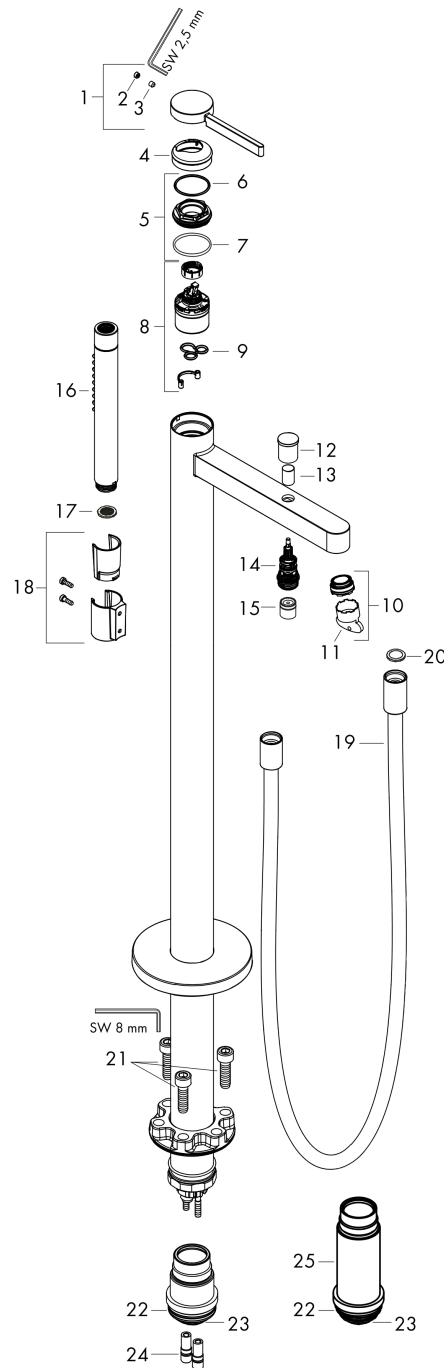

Finoris

Смеситель для ванны, однорычажный, напольный
: матовый черный Артикульный номер: **76445670**

**Описание****Характеристики**

- состоит из: смеситель для ванны напольный, ручной душ-«палочка», шланг для душа, держатель для душа
- 2 потребителя
- выступ: 210 мм
- тип струи смесителя: обычная струя
- тип струи ручного душа: Rain, струя Mono
- максимальный расход воды при 3 барах: 20,6 л/мин
- расход воды изливом на ванны при 3 барах: 20,6 л/мин
- расход воды ручным душем при 3 барах: 13,6 л/мин
- керамический узел смешивания
- дивертер с переключателем вакуумного типа
- клапан обратного тока воды
- вид соединения: скрытая часть
- мин. рабочее давление 1 бар
- макс. рабочее давление: 10 бар

Покомпонентное изображение

Год выпуска: >06/21

Finoris

Смеситель для ванны, однорычажный, напольный
: матовый черный Артикульный номер: **76445670**

**Перечень запасных частей**

Год выпуска: >06/21

Позиция	Описание	Артикульный номер	PC	PU
1	handle	93993670	-	1
2	screw cover	93735610	-	1
3	hollow set screw M5x5	98446000	-	1
4	escutcheon	94027670	-	1
5	nut	93995000	-	1
6	O-ring 33x2	98154000	-	1
7	O-ring 35x2	92604000	-	1
8	cartridge, assy	93895000	-	1
9	seal	95008000	-	1
10	aerator M24x1 (38 l/min)	93965000	-	1
11	service tool	93750000	-	1
12	diverter knob	97981670	-	1
13	sleeve	97979670	-	1
14	selector	97978000	-	1
15	non return valve	97980000	-	1
16	handshower	28532670	-	1
17	filter packing	94246000	-	1
18	shower holder, assy	96295670	-	1
19	shower hose 1,25 m	28282670	-	1
20	seal	98058000	-	1
21	hexagon socket screw M10x35	97670000	-	1
22	O-ring 44x2,5	98162000	-	1
23	O-ring 29x3	98371000	-	1
24	O-ring 7x2	98419000	-	1
25	extension set 60 mm	93882000	-	1
a	concealed item	10452180	-	1