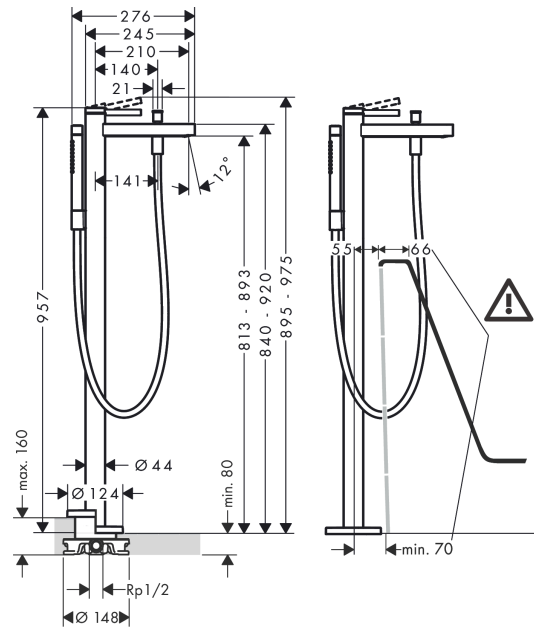

Finoris

Смеситель для ванны, однорычажный, напольный
: матовый черный   Артикульный номер: **76445670**

Описание

Характеристики

- состоит из: смеситель для ванны напольный, ручной душ-«палочка», шланг для душа, держатель для душа
- 2 потребителя
- выступ: 210 мм
- тип струи смесителя: обычная струя
- тип струи ручного душа: Rain, струя Mono
- максимальный расход воды при 3 барах: 20,6 л/мин
- расход воды изливом на ванны при 3 барах: 20,6 л/мин
- расход воды ручным душем при 3 барах: 13,6 л/мин
- керамический узел смешивания
- дивертер с переключателем вакуумного типа
- клапан обратного тока воды
- вид соединения: скрытая часть
- мин. рабочее давление 1 бар
- макс. рабочее давление: 10 бар

Технология

Награды за дизайн

reddot winner 2021

Продукт

Чертеж