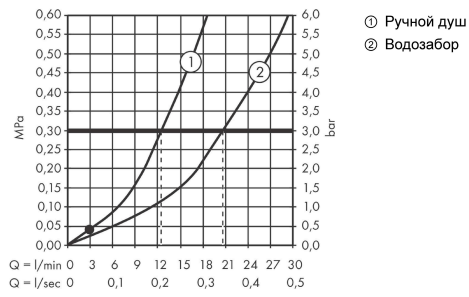

Технология**Награды за дизайн**

reddot winner 2021

**Продукт****Чертеж**

Finoris

Смеситель для ванны, однорычажный, напольный
: матовый черный Артикульный номер: 76445670

График расхода воды

Finoris

Смеситель для ванны, однорычажный, напольный
: матовый черный Артикульный номер: 76445670