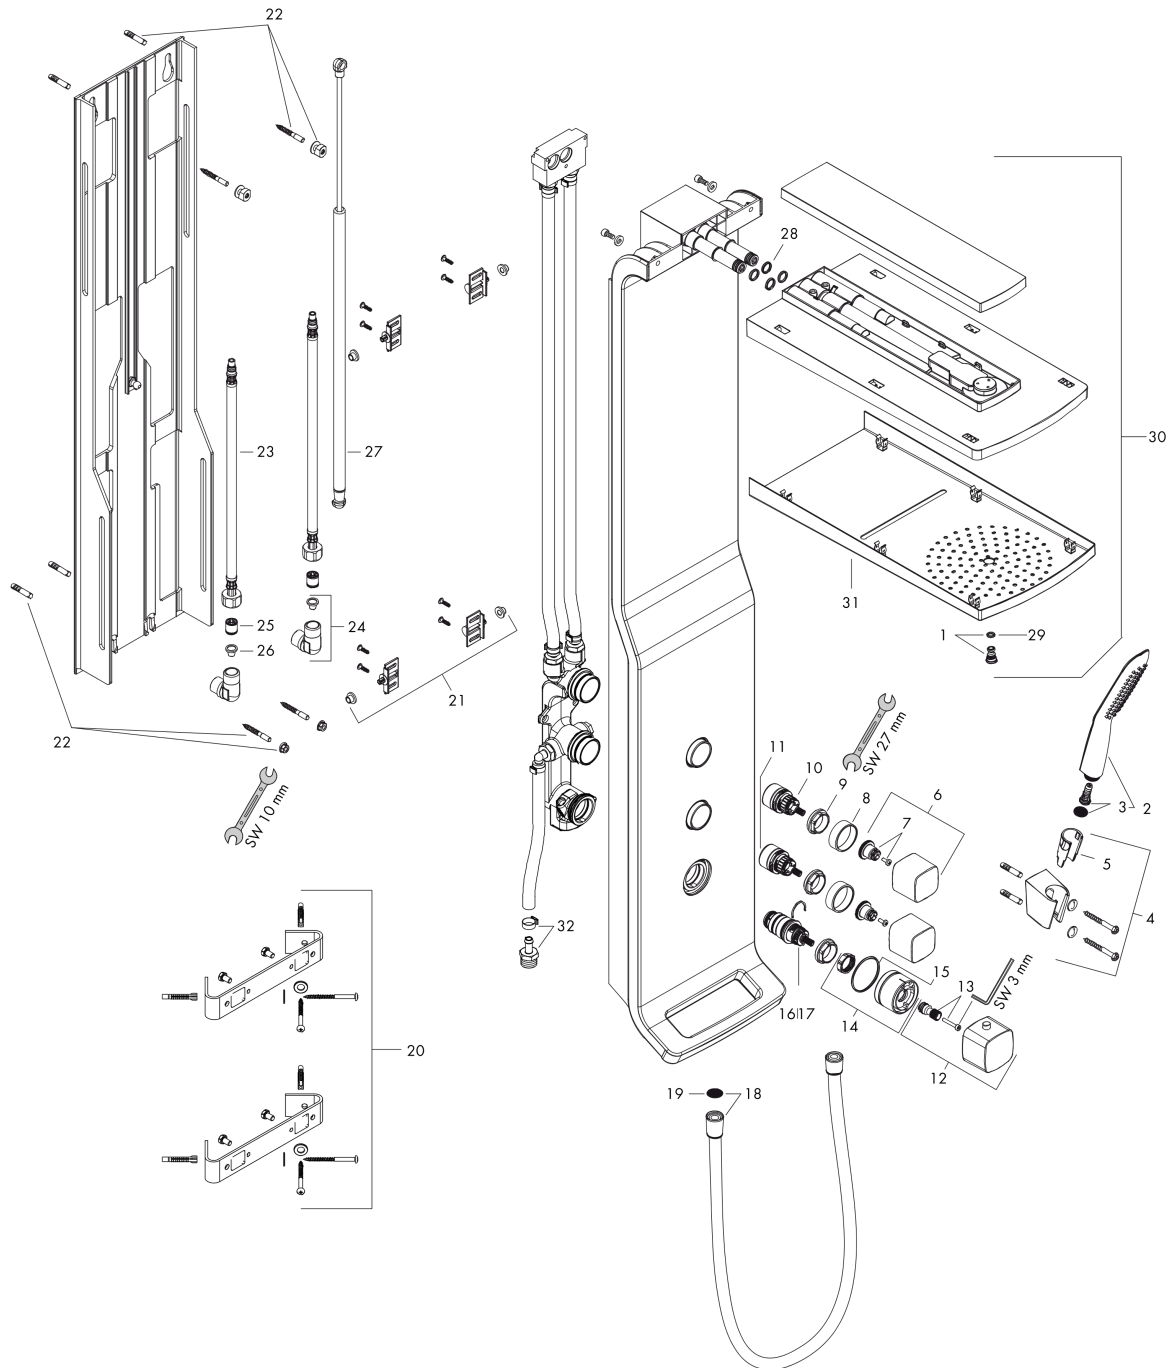

: белый / хром Артикульный номер: 27008400

Пример монтажа

Raindance

Душевая панель Lift 180 2jet внешнего монтажа

: белый / хром Артикульный номер: 27008400

Покомпонентное изображение

Год выпуска: >11/11

Raindance**Душевая панель Lift 180 2jet внешнего монтажа****: белый / хром Артикульный номер: 27008400****Перечень запасных частей**

Год выпуска: >11/11

Позиция	Описание	Артикульный номер	PC	PU
1	air jet	95794000	-	1
2	handshower	28558400	-	1
3	filter insert	97708000	-	1
4	shower holder	28331000	-	1
5	guide	98918000	-	1
6	handle	95874000	-	1
7	handle fixing set	94184000	-	1
8	escutcheon	99003000	-	1
9	nut	98913000	-	1
10	shut off unit with selector	98283000	-	1
11	shut off unit	95800000	-	1
12	handle for thermostat	95875000	-	1
13	adapter for handle	96435000	-	1
14	sleeve	95876000	-	1
15	O-ring 36x2	98156000	-	1
16	thermostat cartridge	98282000	-	1
17	cartridge for exchanged connections	92373000	-	1
18	shower hose Isiflex'B 1,60 m	28276000	-	1
19	seal	98058000	-	1
20	corner fitting set	27999000	-	1
21	set of sliding roller	99002000	-	1
22	mounting kit	95877000	-	1
23	connection hose 700 mm M10x1 G½	95784000	-	1
24	hose connection angel	25967000	-	1
25	set of non return valves DW 15	94074000	-	1
26	filter	97973000	-	1
27	gas spring	95878000	-	1
28	O-ring 12x2	98214000	-	1
29	O-ring 7x2	98419000	-	1
30	head shower	92246400	-	1
31	spray body	92247400	-	1
32	connecting thread	97594000	-	1