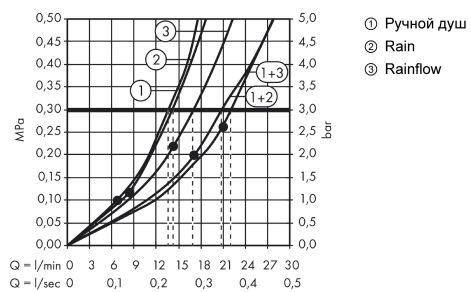

Технология**Продукт****Чертеж**

Raindance

Душевая панель Lift 180 2jet внешнего монтажа

: белый / хром Артикулльный номер: 27008400

График расхода воды

Raindance

Душевая панель Lift 180 2jet внешнего монтажа