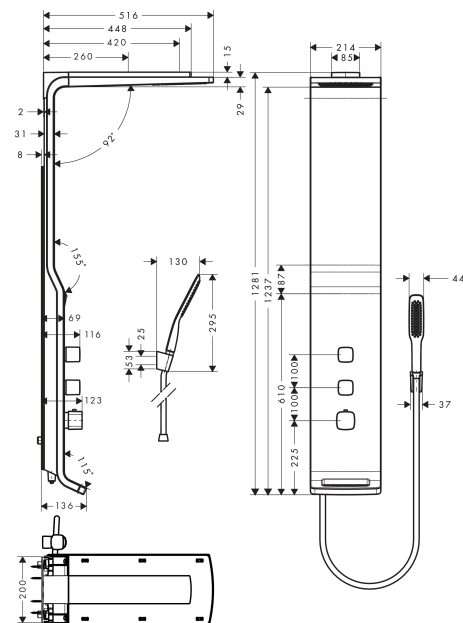

Raindance

Душевая панель Lift 180 2jet внешнего монтажа

: белый / хром   Артикульный номер: 27008400

Описание

Характеристики

- состоит из: душевая панель, верхний душ, ручной душ-«палочка», шланг для душа, держатель для душа
- верхний душ Raindance S 180 Air
- размер душевого диска: 180 мм
- тип струи (верхний душ): RainAir, ливневая струя
- длина держателя для душа: 420 мм
- регулировка высоты: 200 мм
- расход воды для струи RainAir (при 3 бар): 14 л/мин
- расход воды для ливневой струи (при 3 бар): 17 л/мин
- защита от ожогов при 40°
- регулируемый ограничитель температуры горячей воды
- изолированная подача воды
- межосевое подключение: 150 мм ± 12 мм
- соединительная резьба G ½
- место установки: стена
- вид монтажа: внешний монтаж
- подходит для проточных водонагревателей
- мин. рабочее давление: 2,2 бар
- макс. рабочее давление: 10 бар

Технология

Продукт

Чертеж