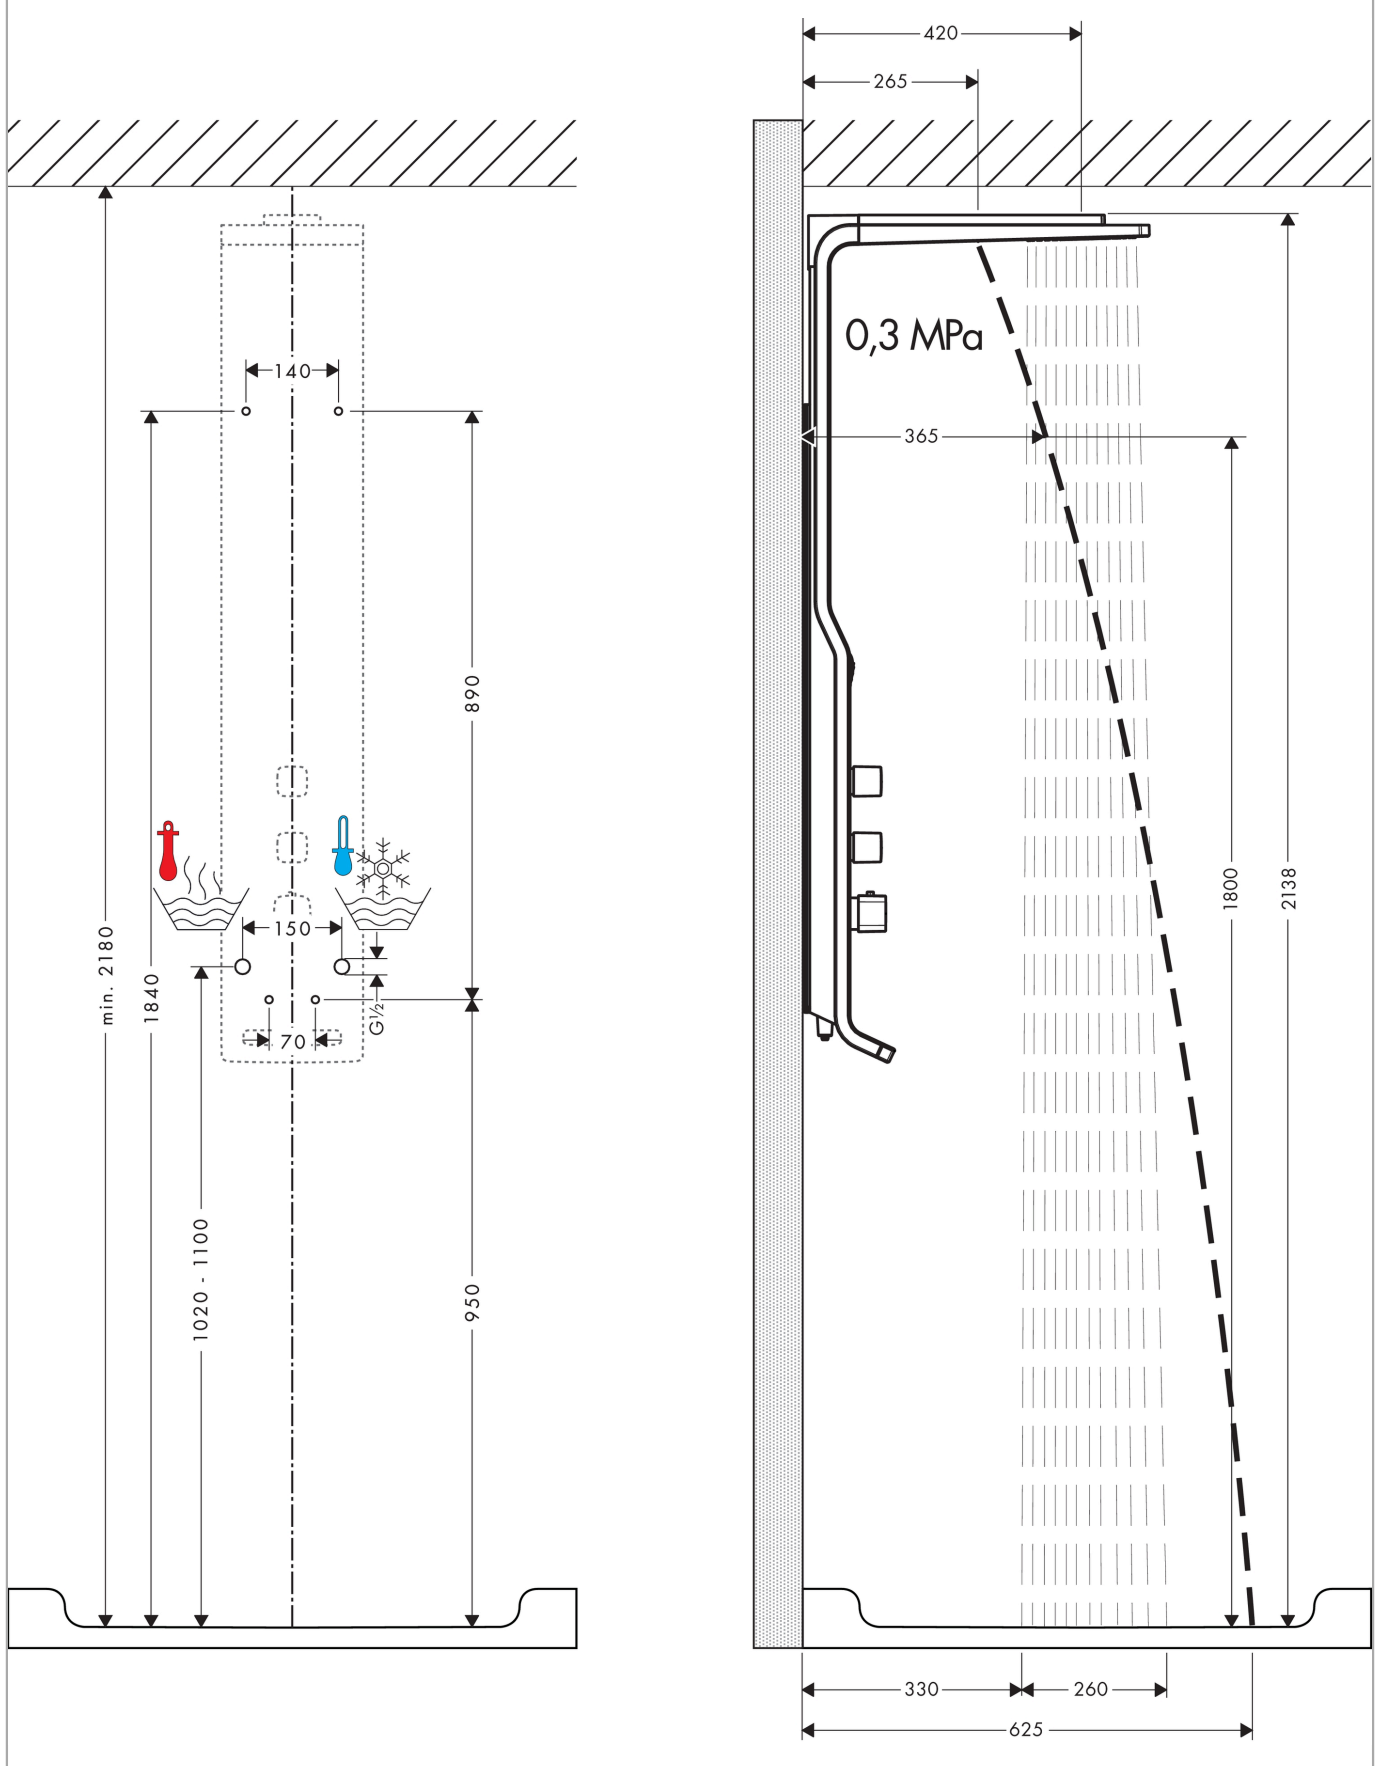

Raindance**Душевая панель Lift 180 2jet внешнего монтажа****: белый / хром Артикульный номер: 27008400****Описание****Характеристики**

- состоит из: душевая панель, верхний душ, ручной душ-«палочка», шланг для душа, держатель для душа
- верхний душ Raindance S 180 Air
- размер душевого диска: 180 мм
- тип струи (верхний душ): RainAir, ливневая струя
- длина держателя для душа: 420 мм
- регулировка высоты: 200 мм
- расход воды для струи RainAir (при 3 бар): 14 л/мин
- расход воды для ливневой струи (при 3 бар): 17 л/мин
- защита от ожогов при 40°
- регулируемый ограничитель температуры горячей воды
- изолированная подача воды
- межосевое подключение: 150 мм ± 12 мм
- соединительная резьба G ½
- место установки: стена
- вид монтажа: внешний монтаж
- подходит для проточных водонагревателей
- мин. рабочее давление: 2,2 бар
- макс. рабочее давление: 10 бар

Технология**Продукт****Чертеж**

Raindance

Душевая панель Lift 180 2jet внешнего монтажа

: белый / хром Артикулльный номер: 27008400

График расхода воды

Raindance

Душевая панель Lift 180 2jet внешнего монтажа

: белый / хром Артикульный номер: 27008400

Пример монтажа

Raindance

Душевая панель Lift 180 2jet внешнего монтажа

: белый / хром Артикульный номер: 27008400

Покомпонентное изображение

Год выпуска: >11/11

Raindance**Душевая панель Lift 180 2jet внешнего монтажа****: белый / хром Артикульный номер: 27008400****Перечень запасных частей**