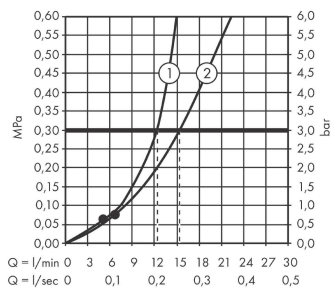

Vernis Blend**Showerpipe 200 1jet с термостатом**: хром Артикульный номер: **26276000****Описание****Характеристики**

- состоит из: верхний душ, ручной душ, термостат для душа, штанга для душа, душевая штанга, держатель для душа
- верхний душ Vernis Blend 200 1jet
- размер диска верхнего душа: 205 мм
- типы струй верхнего душа: Rain
- шарнирное соединение: регулируемый угол верхнего душа
- максимальный расход воды при 3 барах: 15,2 л/мин
- расход воды для струи Rain (при 3 бар): 12,4 л/мин
- тип струи ручной душ: Rain, IntenseRain
- расход воды ручным душем при 3 барах: 15,2 л/мин
- мин. рабочее давление: 1 бар
- макс. рабочее давление: 10 бар
- диаметр штанги: 19 мм
- держатель для ручного душа регулируемый по высоте с внешней кнопкой выбора
- длина держателя верхнего душа: 426 мм
- термостат Vernis
- предохранительный ограничитель при 40°C
- регулируемый ограничитель температуры горячей воды
- пользовательское управление посредством вращения рукоятки
- подходит для проточных водонагревателей
- вид монтажа: внешний монтаж
- соединительная резьба G ½
- межосевое подключение 150 мм ± 12 мм
- клапан обратного тока
- длина вертикальной трубки: 1124 мм
- 2 потребителя

Технология

Vernis Blend

Showerpipe 200 1jet с термостатом

: хром Артикулный номер: 26276000

Продукт

Чертеж

График расхода воды

Vernis Blend
Showerpipe 200 1jet с термостатом
 : хром Артикулный номер: **26276000**