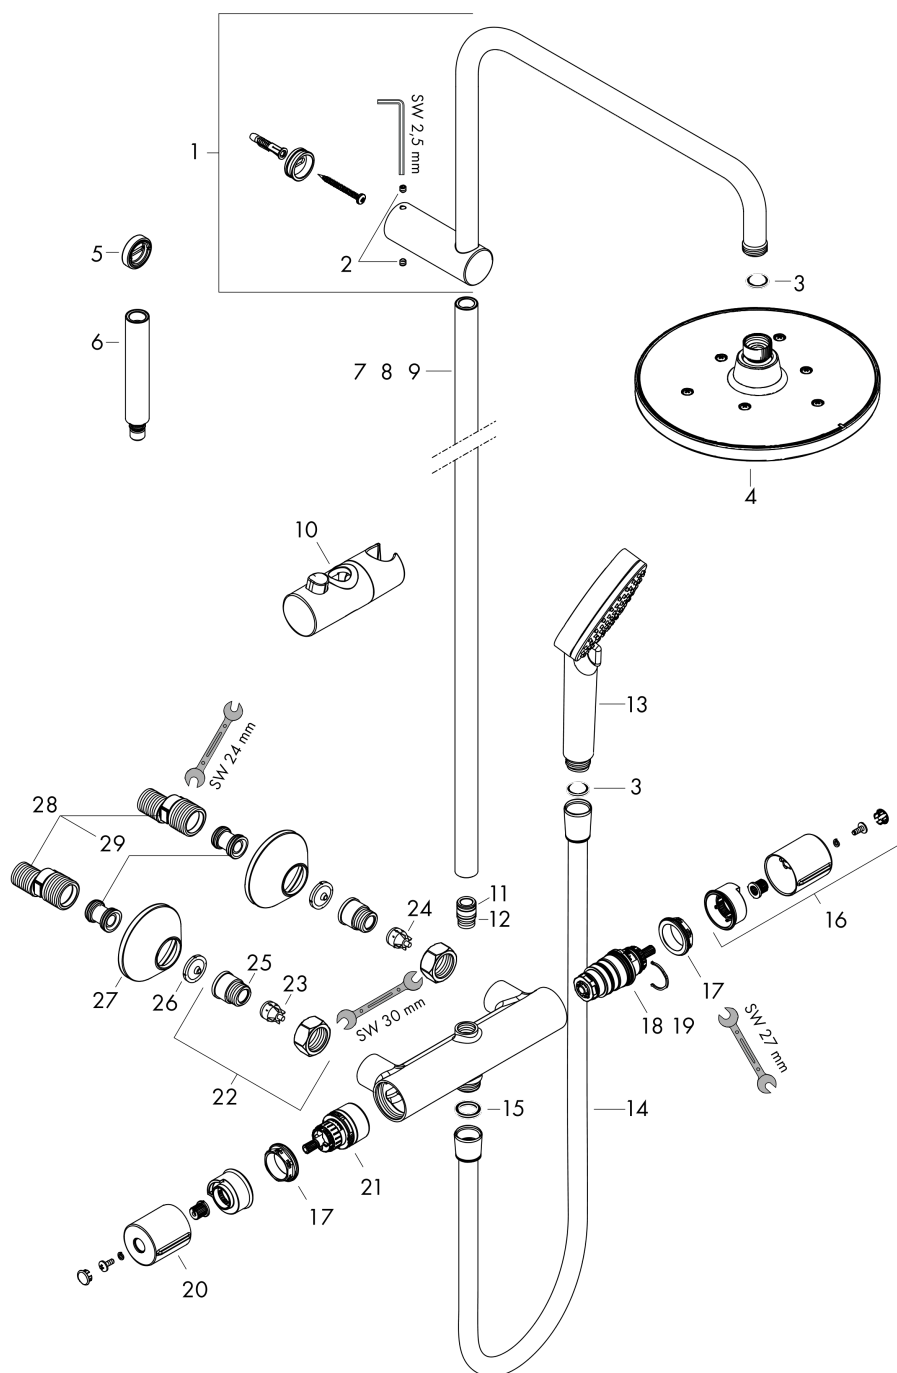

Технология

Vernis Blend

Showerpipe 200 1jet с термостатом

: хром Артикулный номер: 26276000

Продукт

Чертеж

График расхода воды

Vernis Blend
Showerpipe 200 1jet с термостатом
 : хром Артикулный номер: **26276000**

Покомпонентное изображение

Год выпуска: >04/21

Vernis Blend**Showerpipe 200 1jet с термостатом**: хром Артикульный номер: **26276000****Перечень запасных частей**

Год выпуска: >04/21

Позиция	Описание	Артикульный номер	PC	PU
1	shower arm	93768000	-	1
2	hollow set screw M5x5	98446000	-	1
3	filter packing	94246000	-	1
4	head shower	26271000	-	1
5	tile-matching-disk 7 mm	93813000	-	1
6	extension 100 mm	94164000	-	1
7	pipe 845 mm	93906000	-	1
8	pipe 945 mm	93770000	-	1
9	pipe 1145 mm	93907000	-	1
10	support, assy	93729000	-	1
11	O-ring 11x2	98127000	-	1
12	O-ring 12x2	98214000	-	1
13	handshower	26270000	-	1
14	shower hose Metaflex'C 1,60 m	28266000	-	1
15	seal	98058000	-	1
16	handle for thermostat	93727000	-	1
17	nut	98913000	-	1
18	thermostat cartridge	98282000	-	1
19	cartridge for exchanged connections	92373000	-	1
20	handle	93731000	-	1
21	shut off unit with selector	98283000	-	1
22	connecting thread G½	93730000	-	1
23	non return valve (pressure-resistant up to 2 MPa)	93136000	-	1
24	non return valve	96737000	-	1
25	O-ring 16x2	98133000	-	1
26	filter packing	96922000	-	1
27	escutcheon Ø 70 mm	93718000	-	1
28	set of S-unions (±12 mm)	94140000	-	1
29	noise reduction	96429000	-	1