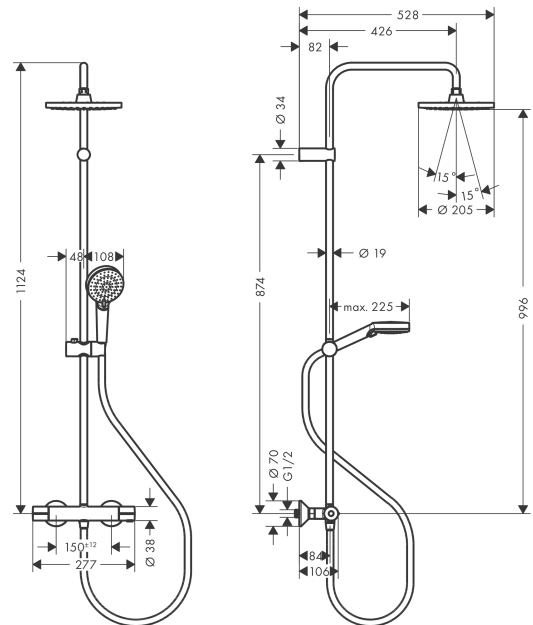

Технология

Vernis Blend

Showerpipe 200 1jet с термостатом

: хром Артикулный номер: 26276000

Продукт

Чертеж

График расхода воды

Vernis Blend
Showerpipe 200 1jet с термостатом
 : хром Артикулный номер: **26276000**

Покомпонентное изображение

Год выпуска: >04/21

Vernis Blend**Showerpipe 200 1jet с термостатом**: хром Артикульный номер: **26276000****Перечень запасных частей**

Год выпуска: >04/21

Позиция	Описание	Артикульный номер	PC	PU
1	shower arm	93768000	-	1
2	hollow set screw M5x5	98446000	-	1
3	filter packing	94246000	-	1
4	head shower	26271000	-	1
5	tile-matching-disk 7 mm	93813000	-	1
6	extension 100 mm	94164000	-	1
7	pipe 845 mm	93906000	-	1
8	pipe 945 mm	93770000	-	1
9	pipe 1145 mm	93907000	-	1
10	support, assy	93729000	-	1
11	O-ring 11x2	98127000	-	1
12	O-ring 12x2	98214000	-	1
13	handshower	26270000	-	1
14	shower hose Metaflex'C 1,60 m	28266000	-	1
15	seal	98058000	-	1
16	handle for thermostat	93727000	-	1
17	nut	98913000	-	1
18	thermostat cartridge	98282000	-	1
19	cartridge for exchanged connections	92373000	-	1
20	handle	93731000	-	1
21	shut off unit with selector	98283000	-	1
22	connecting thread G½	93730000	-	1
23	non return valve (pressure-resistant up to 2 MPa)	93136000	-	1
24	non return valve	96737000	-	1
25	O-ring 16x2	98133000	-	1
26	filter packing	96922000	-	1
27	escutcheon Ø 70 mm	93718000	-	1
28	set of S-unions (±12 mm)	94140000	-	1
29	noise reduction	96429000	-	1