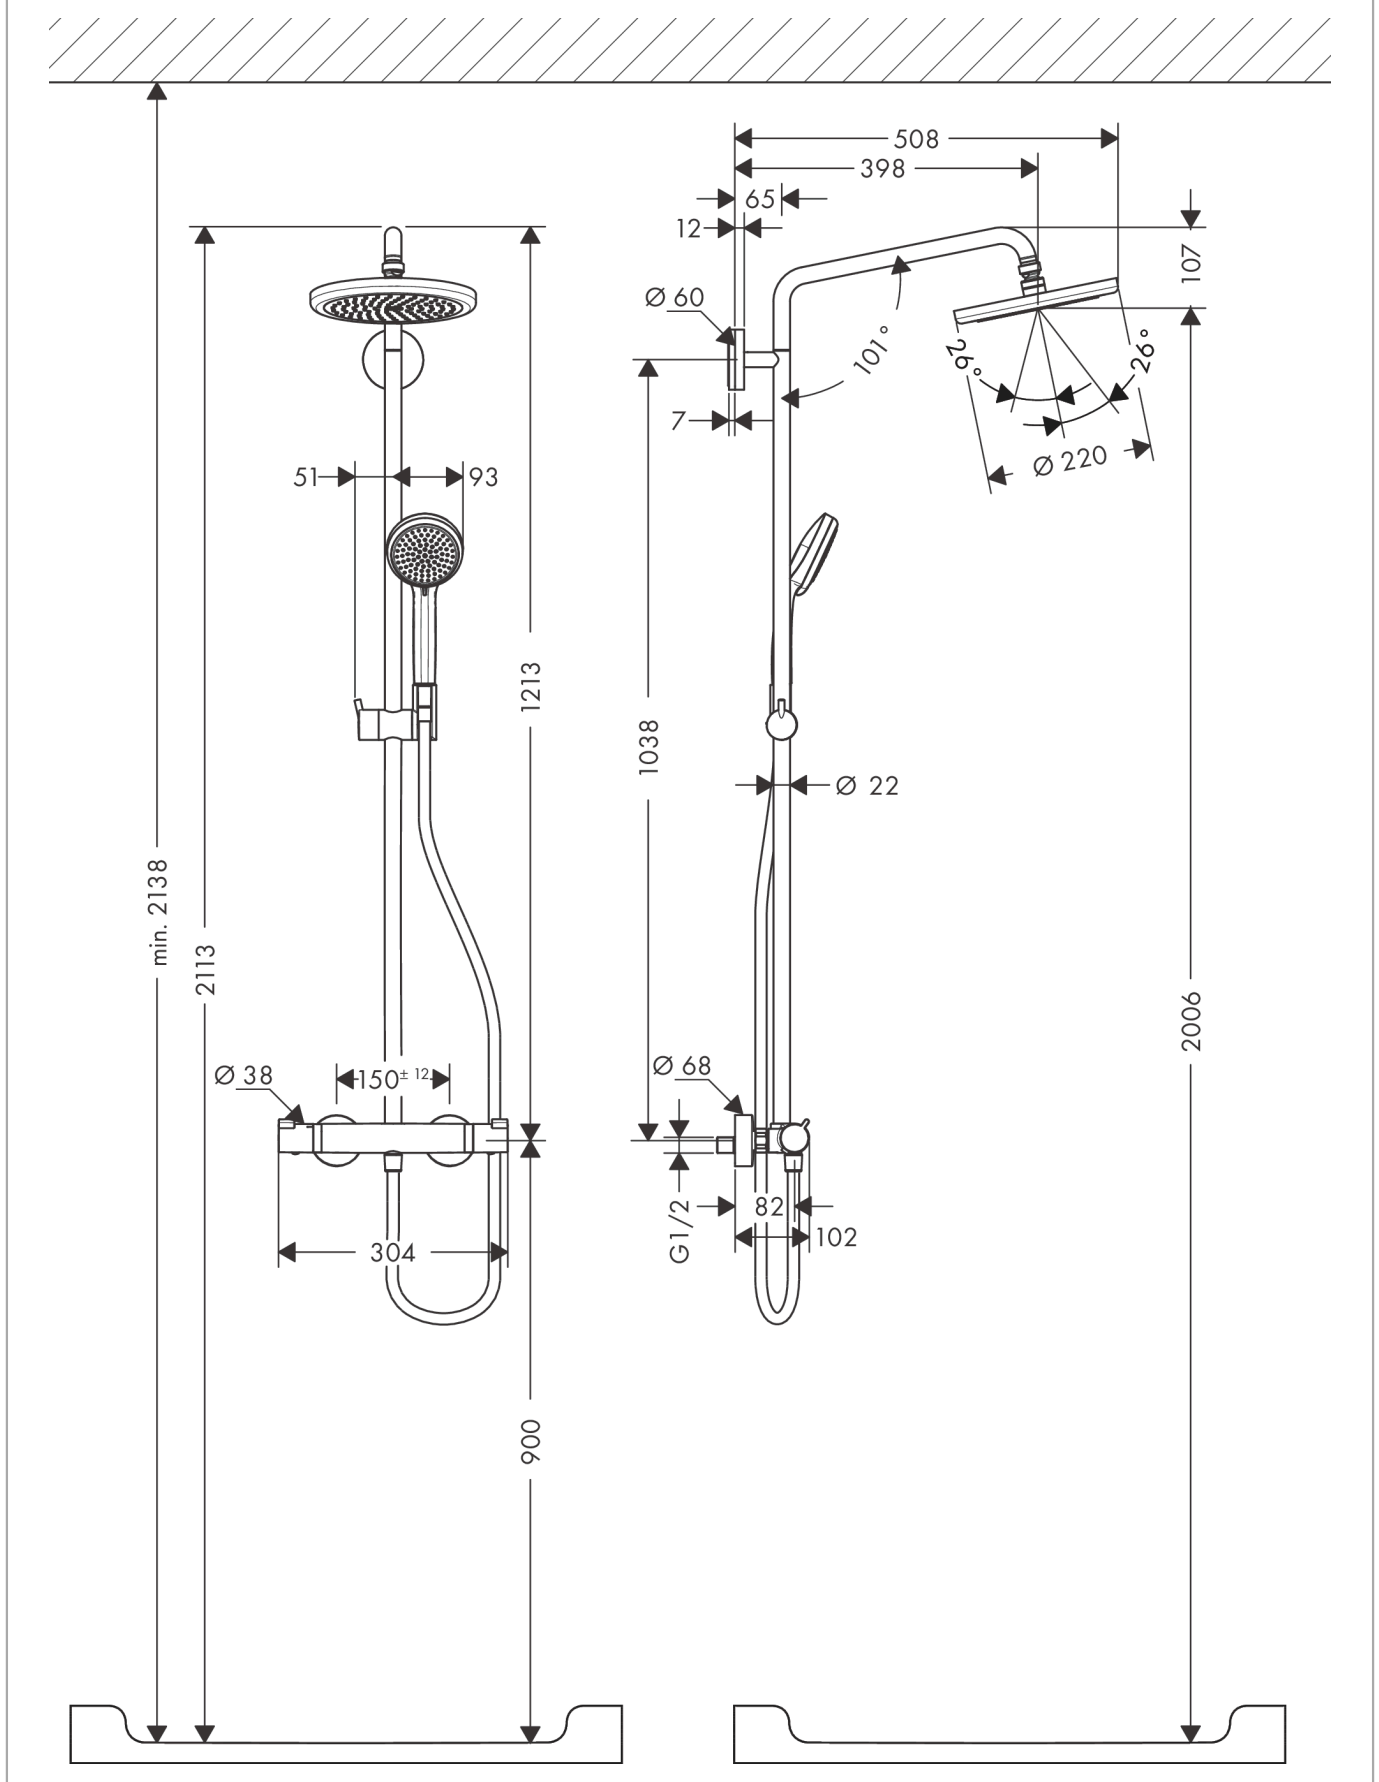

**Технология**

**Croma**  
**Showerpipe 220 1jet с термостатом**  
 : хром Артикулный номер: **27185000**

Продукт

Чертеж

График расхода воды

**Croma**  
**Showerpipe 220 1jet с термостатом**  
 : хром Артикулный номер: **27185000**

## Пример монтажа

**Croma**  
**Showerpipe 220 1jet с термостатом**  
 : хром Артикульный номер: **27185000**

Покомпонентное изображение

Год выпуска: >12/20

**Croma**  
**Showerpipe 220 1jet с термостатом**  
 : хром Артикульный номер: **27185000**

### Перечень запасных частей

Год выпуска: >12/20

Позиция	Описание	Артикульный номер	PC	PU
1	shower arm	95985000	-	1
2	O-ring 15x2,5	98131000	-	1
3	O-ring 12x2,25	98382000	-	1
4	head shower	26464000	-	1
5	filter packing	96477000	-	1
6	ball joint	98941000	-	1
7	lock washer	98942000	-	1
8	lever collar	97536000	-	1
9	seal	97606000	-	1
10	air jet	95794000	-	1
11	O-ring 7x2	98419000	-	1
12	sleeve	92166000	-	1
13	hollow set screw M6x5	98447000	-	1
14	screw	92137000	-	1
15	escutcheon Ø 60 mm	95692000	-	1
16	O-ring 20x2,5	92602000	-	1
17	mounting set	96179000	-	1
18	wall flange	95688000	-	1
19	tile-matching-disk 7 mm	95239000	-	1
20	pipe 1030 mm	95915000	-	1
21	pipe 1400 mm	95983000	-	1
22	support, assy	97651000	-	1
23	handshower	28535000	-	1
24	filter packing	94246000	-	1
25	filter insert	97708000	-	1
26	shower hose Isiflex'B 1,60 m	28276000	-	1
27	Thermostat	92147000	-	1
28	O-ring 14x2	98129000	-	1
29	handle	95836000	-	1
30	pushbutton	92848000	-	1
31	handle fixing set	95843000	-	1
32	safety set	95839000	-	1
33	O-ring 26x1,5	98390000	-	1
34	nut	98913000	-	1
35	thermostat cartridge	98282000	-	1
36	cartridge for exchanged connections	92373000	-	1
37	stop ring for flow control	95927000	-	1
38	shut off unit with selector	98283000	-	1
39	set of unions	94285000	-	1
40	set of nuts	96157000	-	1
41	non return valve (pressure-resistant up to 2 MPa)	93136000	-	1