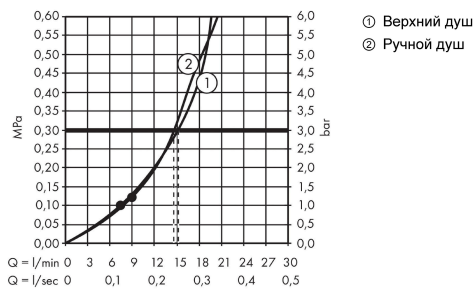

**Технология**

**Croma**  
**Showerpipe 220 1jet с термостатом**  
 : хром Артикулный номер: **27185000**

Продукт

Чертеж

График расхода воды

**Croma**  
**Showerpipe 220 1jet с термостатом**  
 : хром Артикулный номер: **27185000**