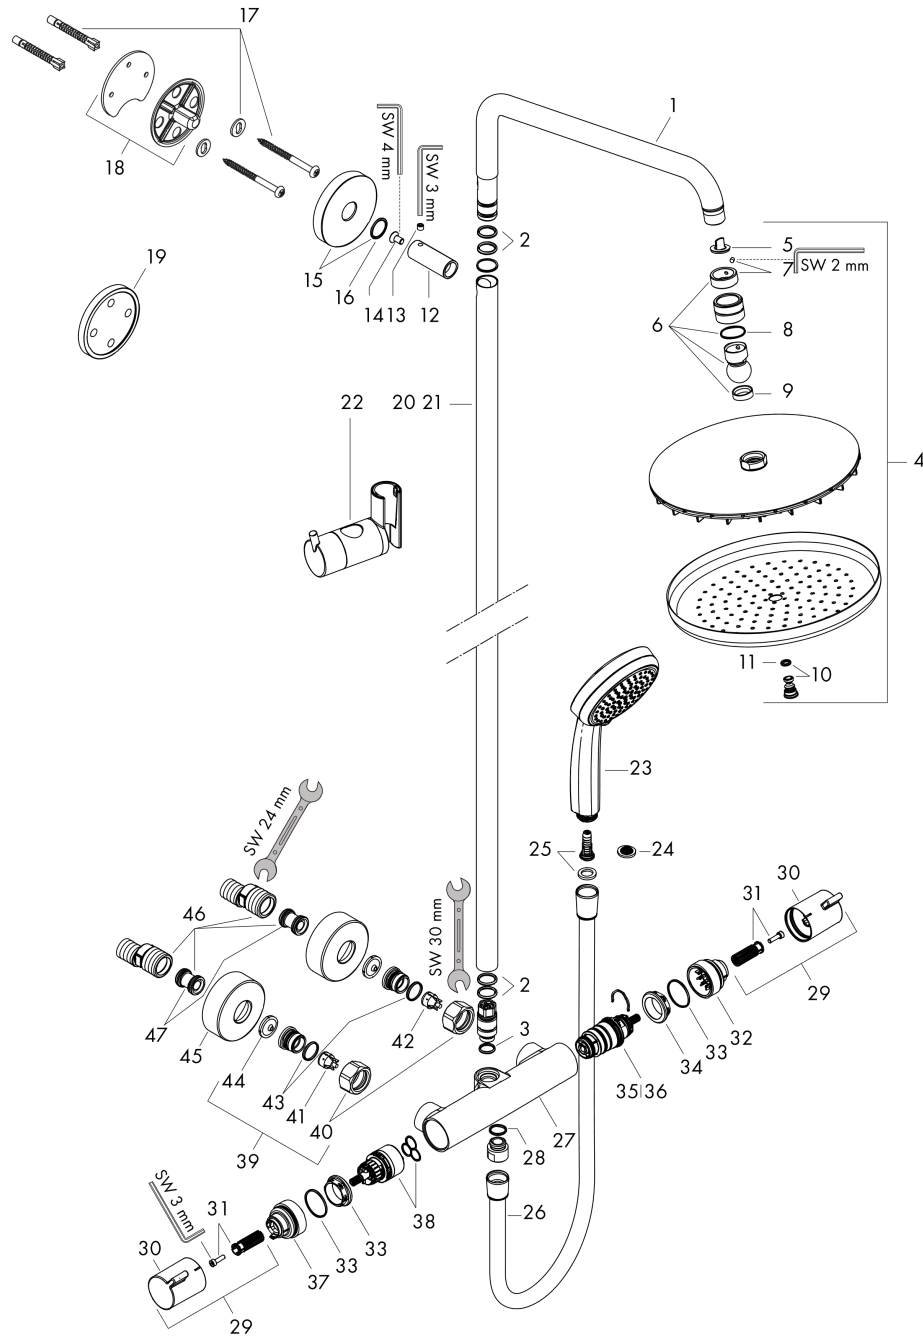

**Технология**

**Croma**  
**Showerpipe 220 1jet с термостатом**  
 : хром Артикулный номер: **27185000**

Продукт

Чертеж

График расхода воды

**Croma**  
**Showerpipe 220 1jet с термостатом**  
 : хром Артикулный номер: **27185000**

## Пример монтажа

**Croma**  
**Showerpipe 220 1jet с термостатом**  
 : хром Артикульный номер: **27185000**

Покомпонентное изображение

Год выпуска: >12/20

**Croma**  
**Showerpipe 220 1jet с термостатом**  
 : хром Артикульный номер: **27185000**

### Перечень запасных частей

Год выпуска: >12/20

Позиция	Описание	Артикульный номер	PC	PU
1	shower arm	95985000	-	1
2	O-ring 15x2,5	98131000	-	1
3	O-ring 12x2,25	98382000	-	1
4	head shower	26464000	-	1
5	filter packing	96477000	-	1
6	ball joint	98941000	-	1
7	lock washer	98942000	-	1
8	lever collar	97536000	-	1
9	seal	97606000	-	1
10	air jet	95794000	-	1
11	O-ring 7x2	98419000	-	1
12	sleeve	92166000	-	1
13	hollow set screw M6x5	98447000	-	1
14	screw	92137000	-	1
15	escutcheon Ø 60 mm	95692000	-	1
16	O-ring 20x2,5	92602000	-	1
17	mounting set	96179000	-	1
18	wall flange	95688000	-	1
19	tile-matching-disk 7 mm	95239000	-	1
20	pipe 1030 mm	95915000	-	1
21	pipe 1400 mm	95983000	-	1
22	support, assy	97651000	-	1
23	handshower	28535000	-	1
24	filter packing	94246000	-	1
25	filter insert	97708000	-	1
26	shower hose Isiflex'B 1,60 m	28276000	-	1
27	Thermostat	92147000	-	1
28	O-ring 14x2	98129000	-	1
29	handle	95836000	-	1
30	pushbutton	92848000	-	1
31	handle fixing set	95843000	-	1
32	safety set	95839000	-	1
33	O-ring 26x1,5	98390000	-	1
34	nut	98913000	-	1
35	thermostat cartridge	98282000	-	1
36	cartridge for exchanged connections	92373000	-	1
37	stop ring for flow control	95927000	-	1
38	shut off unit with selector	98283000	-	1
39	set of unions	94285000	-	1
40	set of nuts	96157000	-	1
41	non return valve (pressure-resistant up to 2 MPa)	93136000	-	1

**Срома**  
**Showerpipe 220 1jet с термостатом**  
 : хром Артикулный номер: **27185000**