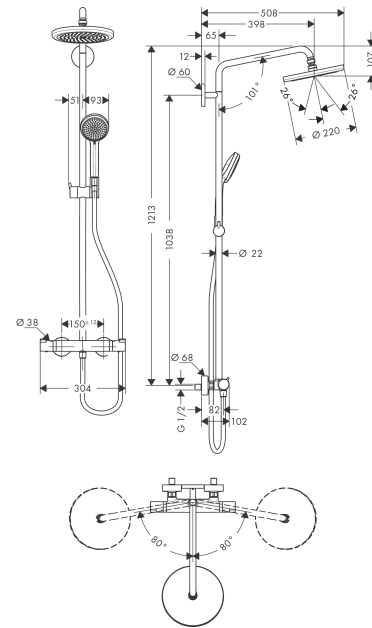

**Технология**

**Croma**  
**Showerpipe 220 1jet с термостатом**  
 : хром Артикулный номер: **27185000**

Продукт

Чертеж

График расхода воды

**Croma**  
**Showerpipe 220 1jet с термостатом**  
 : хром Артикулный номер: **27185000**

### Перечень запасных частей

Год выпуска: >12/20

Позиция	Описание	Артикульный номер	PC	PU
1	shower arm	95985000	-	1
2	O-ring 15x2,5	98131000	-	1
3	O-ring 12x2,25	98382000	-	1
4	head shower	26464000	-	1
5	filter packing	96477000	-	1
6	ball joint	98941000	-	1
7	lock washer	98942000	-	1
8	lever collar	97536000	-	1
9	seal	97606000	-	1
10	air jet	95794000	-	1
11	O-ring 7x2	98419000	-	1
12	sleeve	92166000	-	1
13	hollow set screw M6x5	98447000	-	1
14	screw	92137000	-	1
15	escutcheon Ø 60 mm	95692000	-	1
16	O-ring 20x2,5	92602000	-	1
17	mounting set	96179000	-	1
18	wall flange	95688000	-	1
19	tile-matching-disk 7 mm	95239000	-	1
20	pipe 1030 mm	95915000	-	1
21	pipe 1400 mm	95983000	-	1
22	support, assy	97651000	-	1
23	handshower	28535000	-	1
24	filter packing	94246000	-	1
25	filter insert	97708000	-	1
26	shower hose Isiflex'B 1,60 m	28276000	-	1
27	Thermostat	92147000	-	1
28	O-ring 14x2	98129000	-	1
29	handle	95836000	-	1
30	pushbutton	92848000	-	1
31	handle fixing set	95843000	-	1
32	safety set	95839000	-	1
33	O-ring 26x1,5	98390000	-	1
34	nut	98913000	-	1
35	thermostat cartridge	98282000	-	1
36	cartridge for exchanged connections	92373000	-	1
37	stop ring for flow control	95927000	-	1
38	shut off unit with selector	98283000	-	1
39	set of unions	94285000	-	1
40	set of nuts	96157000	-	1
41	non return valve (pressure-resistant up to 2 MPa)	93136000	-	1