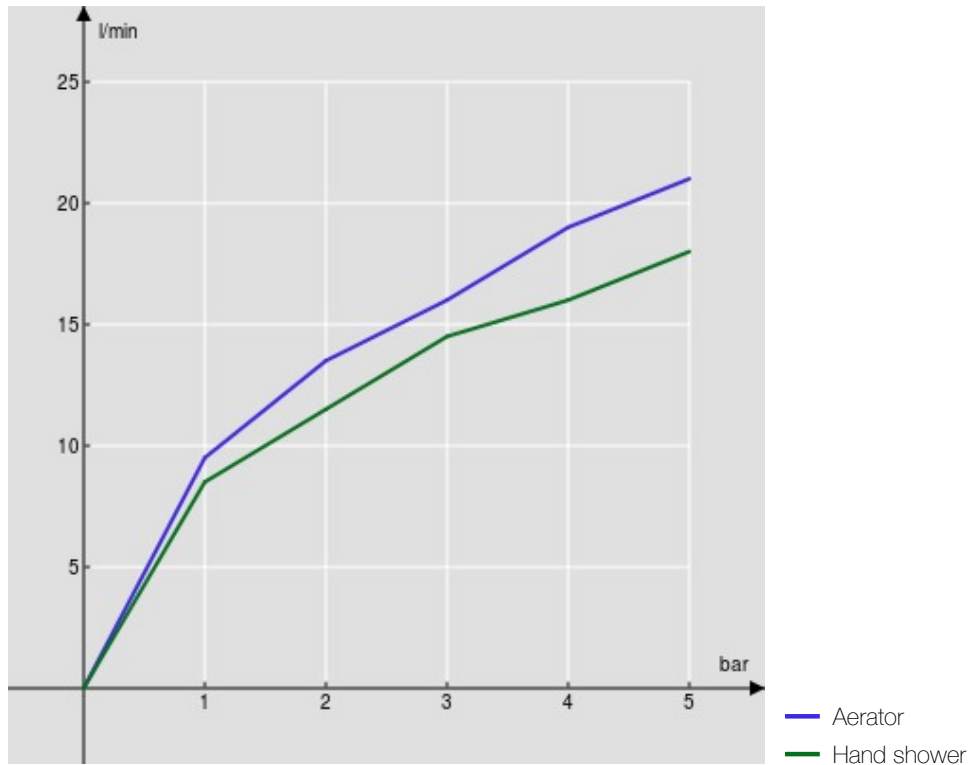

технические характеристики

Наружный однорычажный смеситель с душевым гарнитуром
Chrome

Аэратор против известковых отложений M 24 x 1

Дивертор с автоматическим возвратом

Регулируемая опора для ручного душа

Одноструйный ручной душ и Шланг длиной 150 см

Ограничитель напора с торможением на 50%

Смеситель с технологией "теплого корпуса"

упаковка: 37,1 x 23,7 x 11 см / 0,00967 м³ / 3,52 kg

СЕРТИФИКАТЫ

FLOW RATE DIAGRAM: HOT/COLD WATER

FLOW RATE DIAGRAM: MIXED WATER