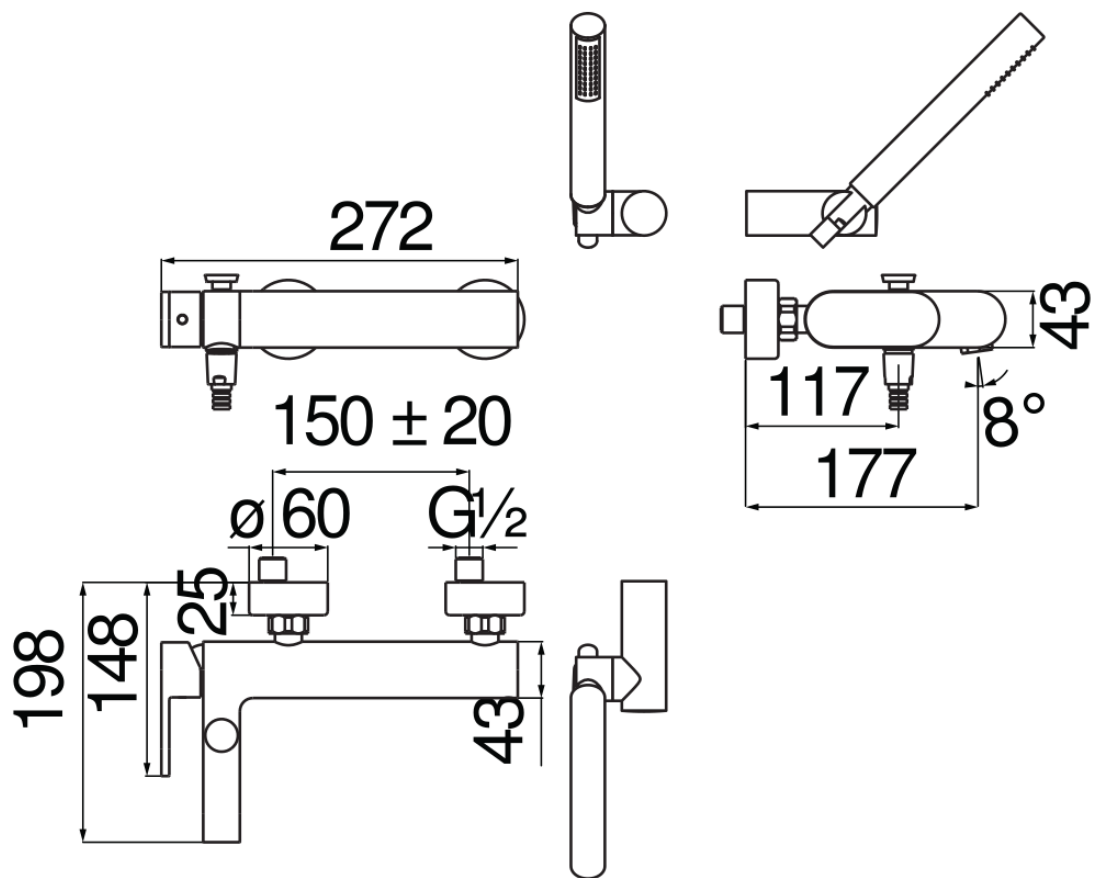

технические характеристики

Наружный однорычажный смеситель с душевым гарнитуром
Chrome

Аэратор против известковых отложений M 24 x 1

Дивертор с автоматическим возвратом

Регулируемая опора для ручного душа

Одноструйный ручной душ и Шланг длиной 150 см

Ограничитель напора с торможением на 50%

Смеситель с технологией "теплого корпуса"

упаковка: 37,1 x 23,7 x 11 см / 0,00967 м³ / 3,52 kg

СЕРТИФИКАТЫ

FLOW RATE DIAGRAM: HOT/COLD WATER

FLOW RATE DIAGRAM: MIXED WATER