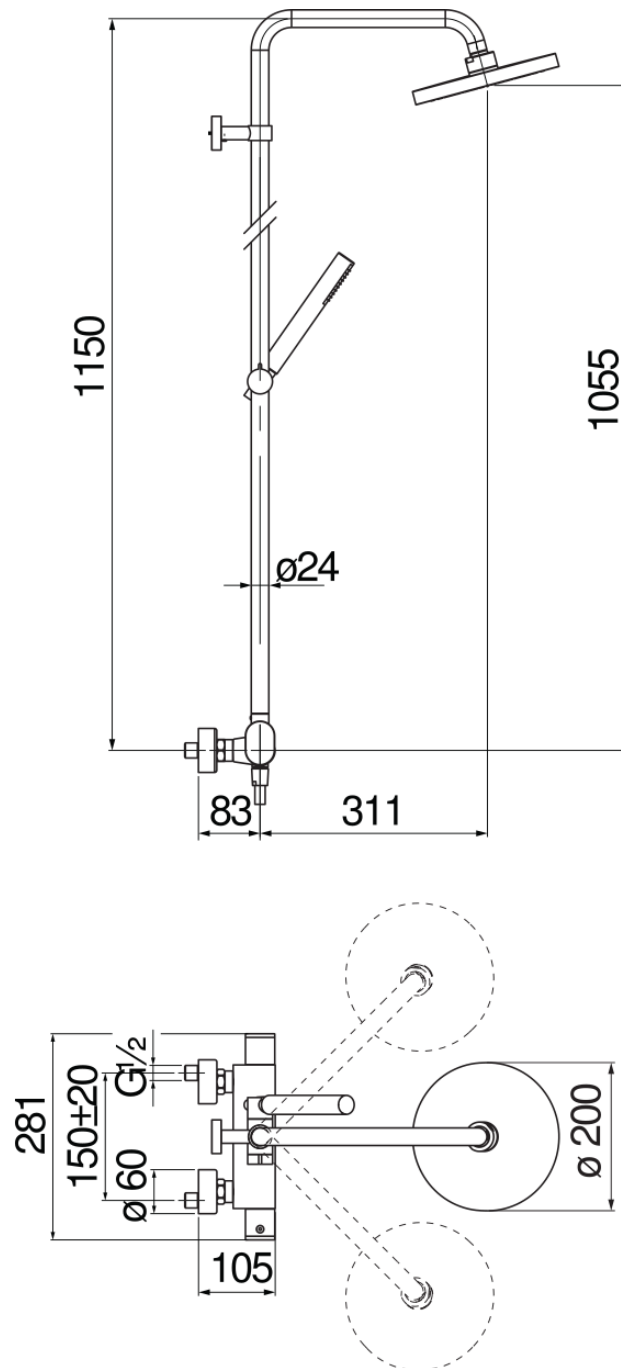

технические характеристики

Наружный термостатический смеситель

Chrome

Защитное прерывание при температуре 38° C

Невозвратные клапаны

Шарнирная душевая лейка Ø 200 мм из ABS

Скользкий поворотный держатель ручного душа

Одноструйный ручной душ и Шланг длиной 150 см

Подходит для полки AV00141/5

Комплектные сменные фильтры для картриджа

упаковка: 117 x 42 x 8,5 cm / 0,041769 m³ / 5,5 kg

FLOW RATE DIAGRAM: HOT/COLD WATER

FLOW RATE DIAGRAM: MIXED WATER