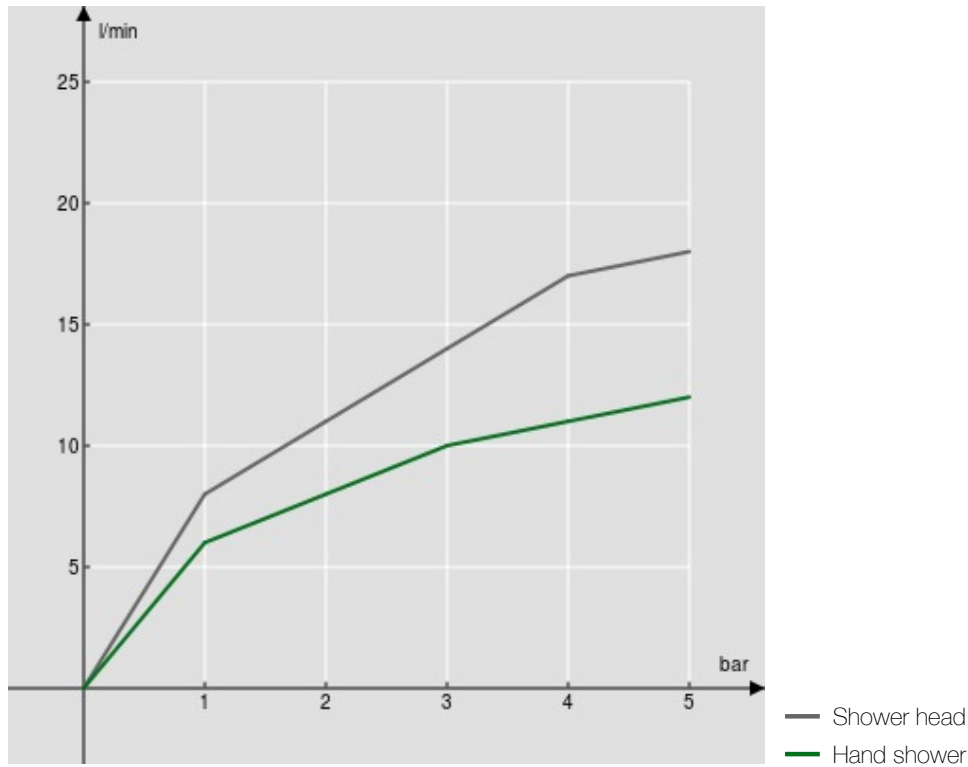

технические характеристики

Наружный термостатический смеситель

Chrome

Защитное прерывание при температуре 38° C

Невозвратные клапаны

Шарнирная душевая лейка Ø 200 мм из ABS

Скользкий поворотный держатель ручного душа

Одноструйный ручной душ и Шланг длиной 150 см

Подходит для полки AV00141/5

Комплектные сменные фильтры для картриджа

упаковка: 117 x 42 x 8,5 cm / 0,041769 m³ / 5,5 kg

FLOW RATE DIAGRAM: HOT/COLD WATER

FLOW RATE DIAGRAM: MIXED WATER