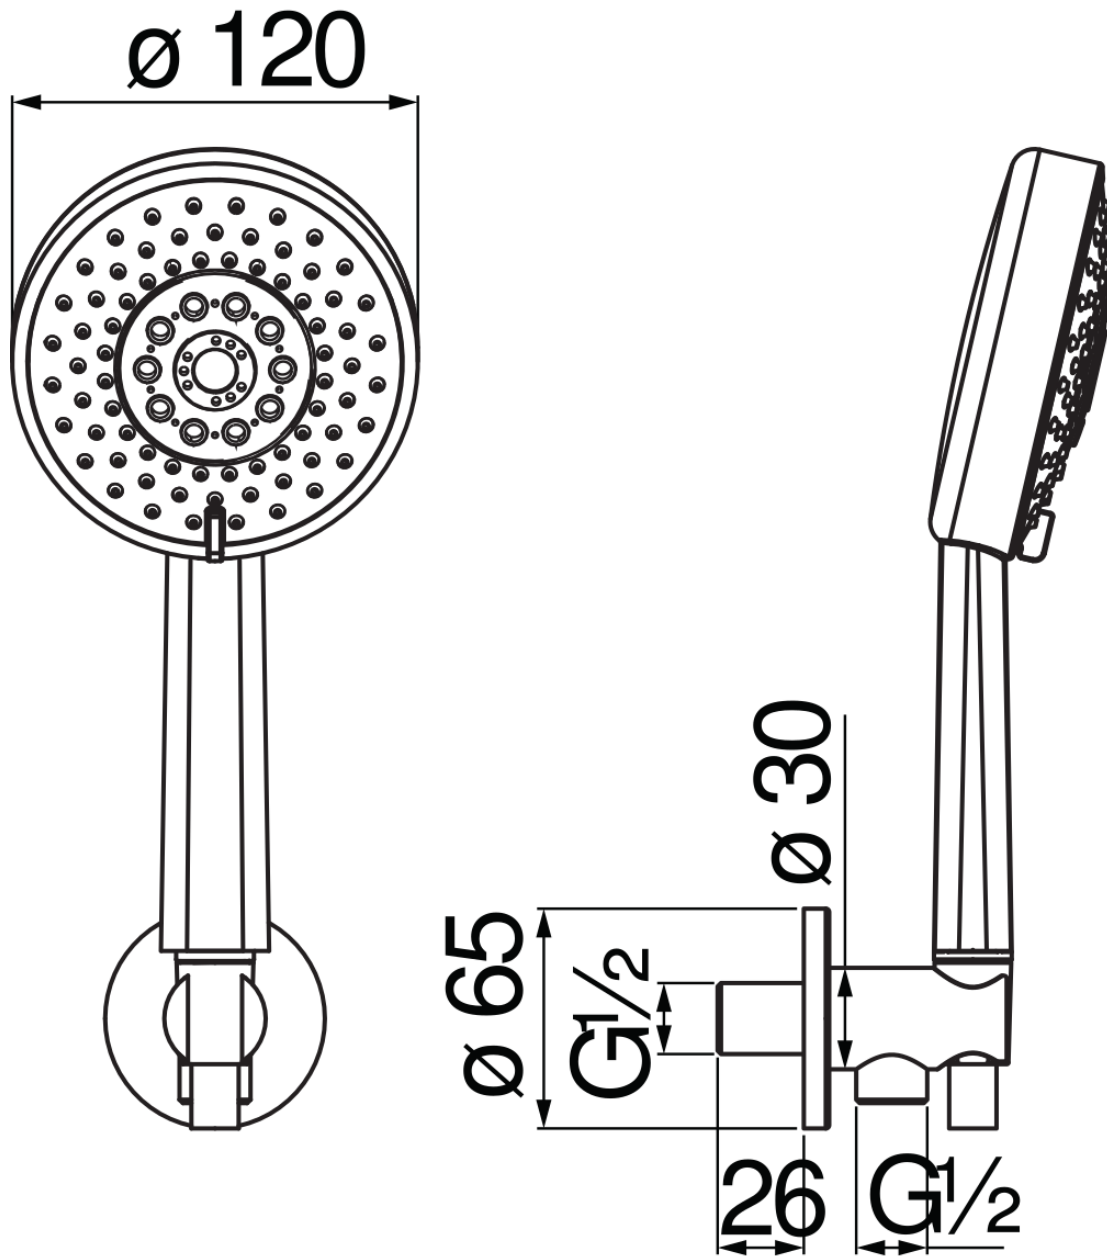

технические характеристики

Душевой гарнитур с водозабором

Chrome

Соединение воды \varnothing 1/2"

Неподвижный держатель ручного душа

3-струйный ручной душ и Шланг длиной 150 см

упаковка: 24 x 25 x 8 cm / 0,0048 m³ / 1 kg

FLOW RATE DIAGRAM: HOT/COLD WATER

— Hand shower

FLOW RATE DIAGRAM: MIXED WATER

— Hand shower