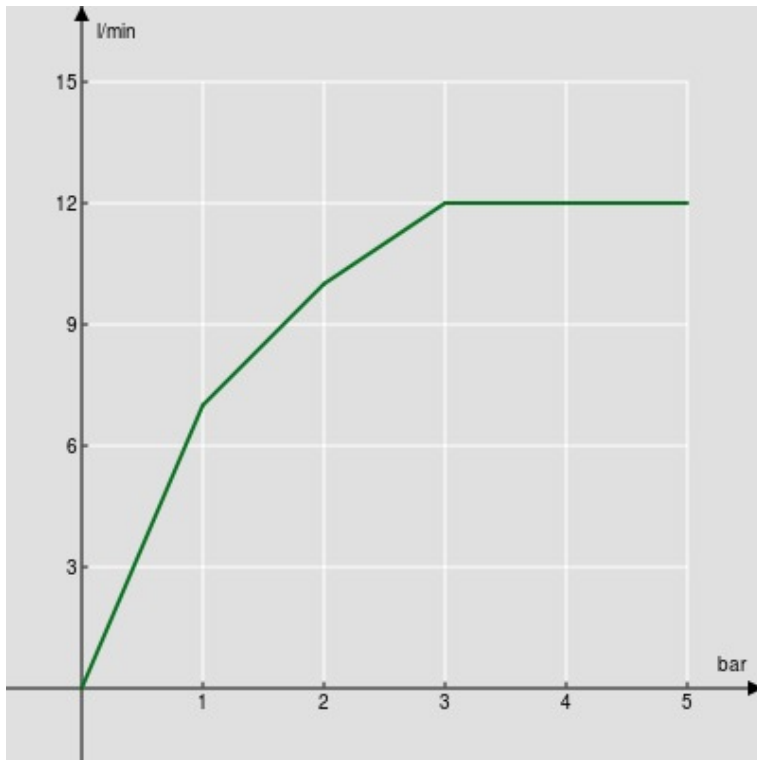

технические характеристики

Душевой гарнитур с водозабором

Chrome

Соединение воды \varnothing 1/2"

Неподвижный держатель ручного душа

3-струйный ручной душ и Шланг длиной 150 см

упаковка: 24 x 25 x 8 cm / 0,0048 m³ / 1 kg

FLOW RATE DIAGRAM: HOT/COLD WATER

— Hand shower

FLOW RATE DIAGRAM: MIXED WATER

— Hand shower