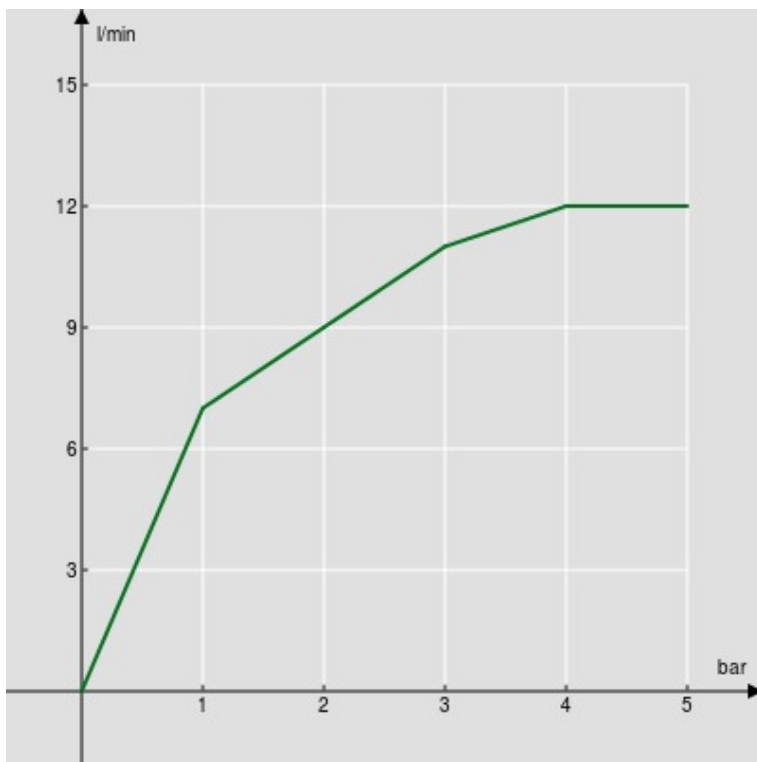

технические характеристики

Душевой гарнитур с водозабором

Chrome

Соединение воды \varnothing 1/2"

Неподвижный держатель ручного душа

3-струйный ручной душ и Шланг длиной 150 см

упаковка: 24 x 25 x 8 cm / 0,0048 m³ / 1 kg

FLOW RATE DIAGRAM: HOT/COLD WATER

— Hand shower

FLOW RATE DIAGRAM: MIXED WATER

— Hand shower