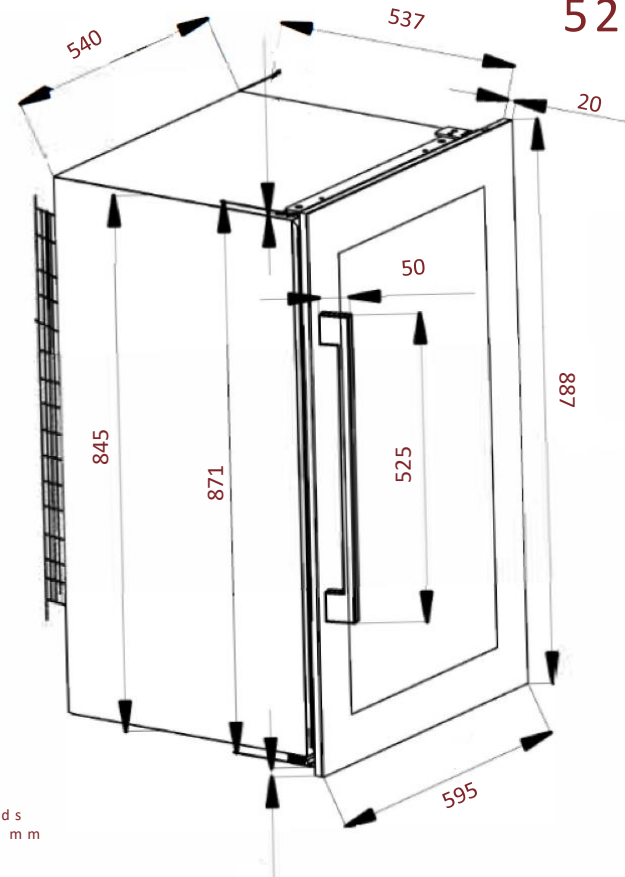

Schéma d'encastrement

avintage ●●● — FR

AVI47XDZA

Cave de service
Intégrable en colonne

Niche 88

Double zone
52 bouteilles

Poignée

Poignée ton sur ton

Débordement de la porte

Débordement de la porte par rapport au corps de la cave

Haut: 21 mm et bas: 21 mm

Droite et gauche: 27,5 mm

Dimensions nettes

LxPxH

595 x 557 x 887

Ventilation

Laisser des ventilations hautes et basses pour le bon fonctionnement de l'appareil

Hauteur pieds
réglables: 15 mm

www.avintage.com

Données en
millimètres