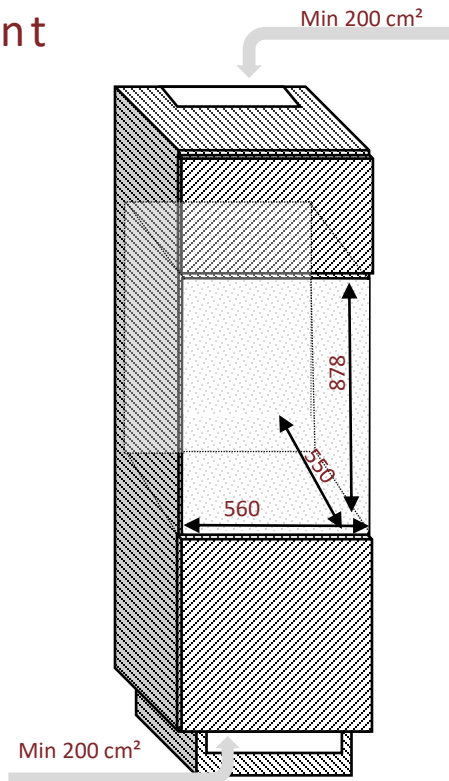

Schéma d'encastrement

avintage ●●● — FR

AVI47XDZA

Cave de service
Intégrable en colonne

Niche 88

Double zone
52 bouteilles

Poignée

Poignée ton sur ton

Débordement de la porte

Débordement de la porte par rapport au corps de la cave

Haut: 21 mm et bas: 21 mm

Droite et gauche: 27,5 mm

Dimensions nettes

LxPxH

595 x 557 x 887

Ventilation

Laisser des ventilations hautes et basses pour le bon fonctionnement de l'appareil

Hauteur pieds
réglables: 15 mm

www.avintage.com

Données en
millimètres