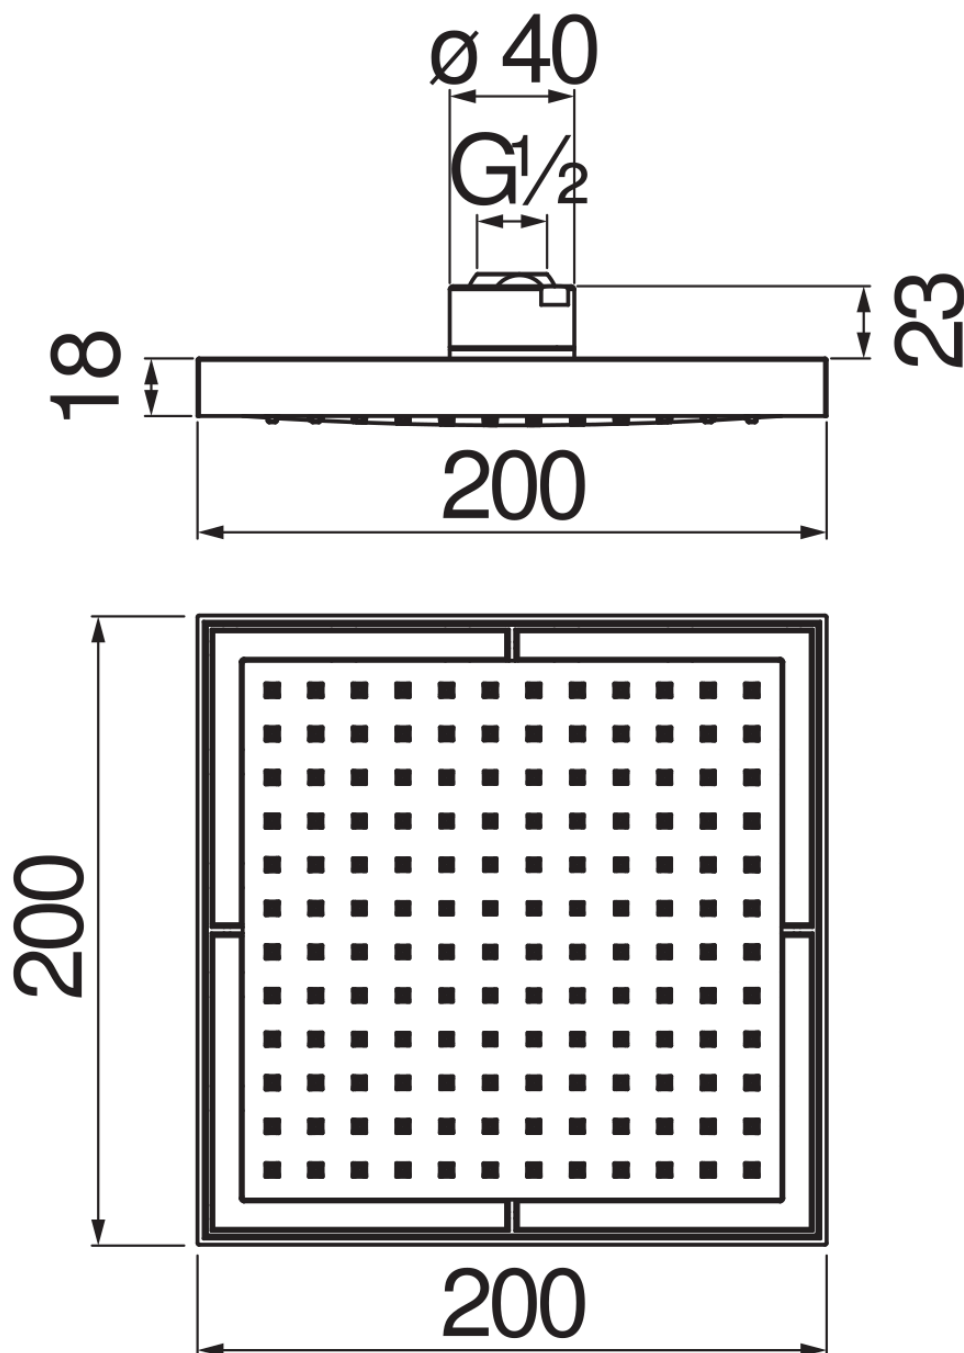

технические характеристики

Шарнирная душевая лейка

Chrome and grey

Размеры 200 x 200 мм

Дождевая форсунка

упаковка: 24 x 25 x 8 cm / 0,0048 m³ / 1,77 kg

FLOW RATE DIAGRAM: HOT/COLD WATER