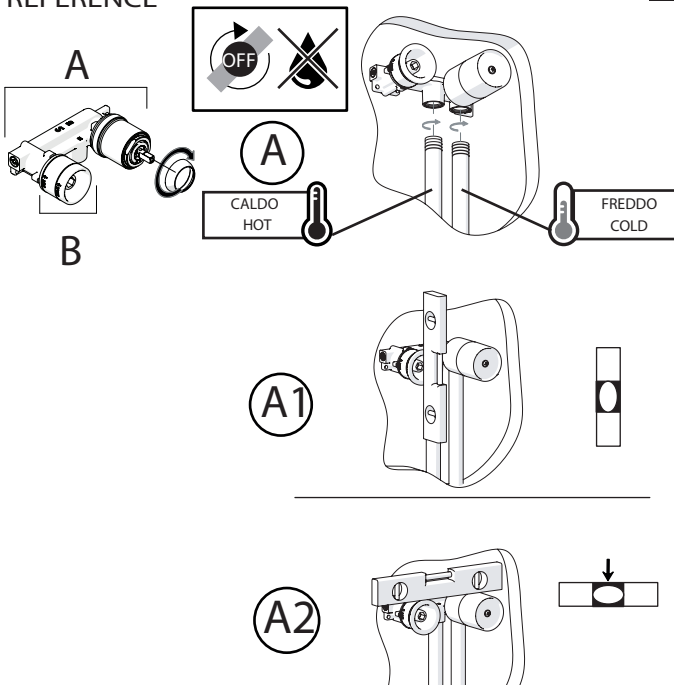

Not included / Non incluso / Non Inclus / Nie zawarty/ No incluido / Nao incluido

1

IT La finitura della parte estetica deve corrispondere a quella della parte incassata.
Se non corrisponde bisogna svitare l'anello CROMATO e avvitare l'anello in finitura fornito solo nel kit della parte estetica.

EN The finish of the external part must be combined with the finish of the flush-fit part.
If it does not match, unscrew the CHROME ring and screw the finishing ring supplied only in the kit of the aesthetic part.

RIFERIMENTO IISTRWE81198#---STD
REFERENCE

2

Ø MAX 55 mm

4

3

5

NOBILI S

www.nobili.it