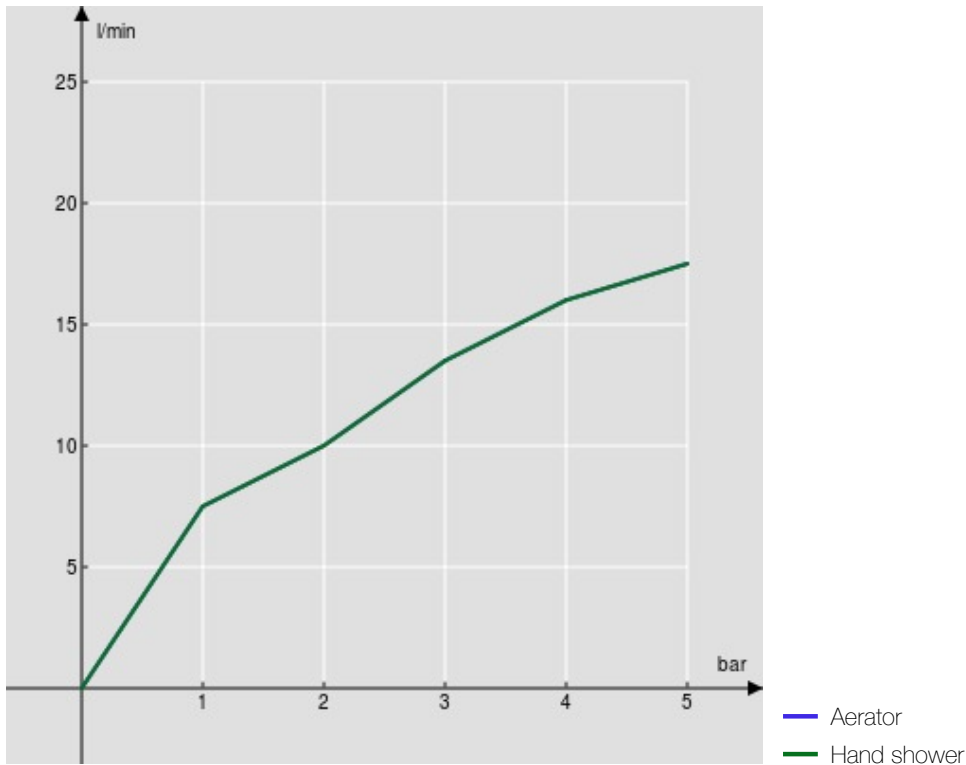

Одноструйный ручной душ и Шланг длиной 150 см

упаковка: 41 x 21 x 7 cm / 0,006027 m<sup>3</sup> / 3,66 kg

СЕРТИФИКАТЫ

FLOW RATE DIAGRAM: HOT/COLD WATER

FLOW RATE DIAGRAM: MIXED WATER