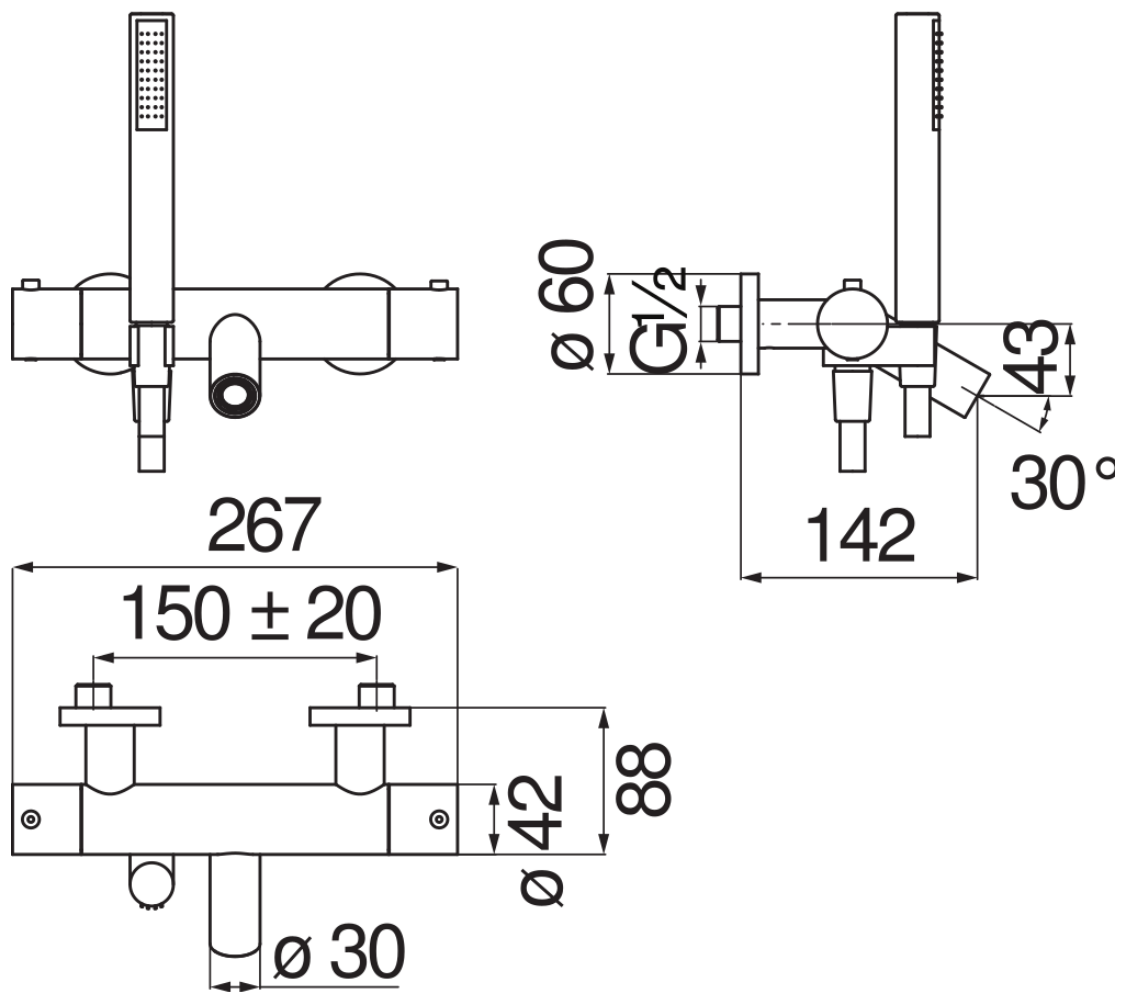

технические характеристики

Наружный термостат с душевым гарнитуром  
Chrome

Защитное прерывание при температуре 38° C

Невозвратные клапаны

Аэратор против известковых отложений M 24 x 1

Неподвижный держатель ручного душа

Одноструйный ручной душ и Шланг длиной 150 см

упаковка: 41 x 21 x 7 cm / 0,006027 m<sup>3</sup> / 3,66 kg

СЕРТИФИКАТЫ

FLOW RATE DIAGRAM: HOT/COLD WATER

FLOW RATE DIAGRAM: MIXED WATER