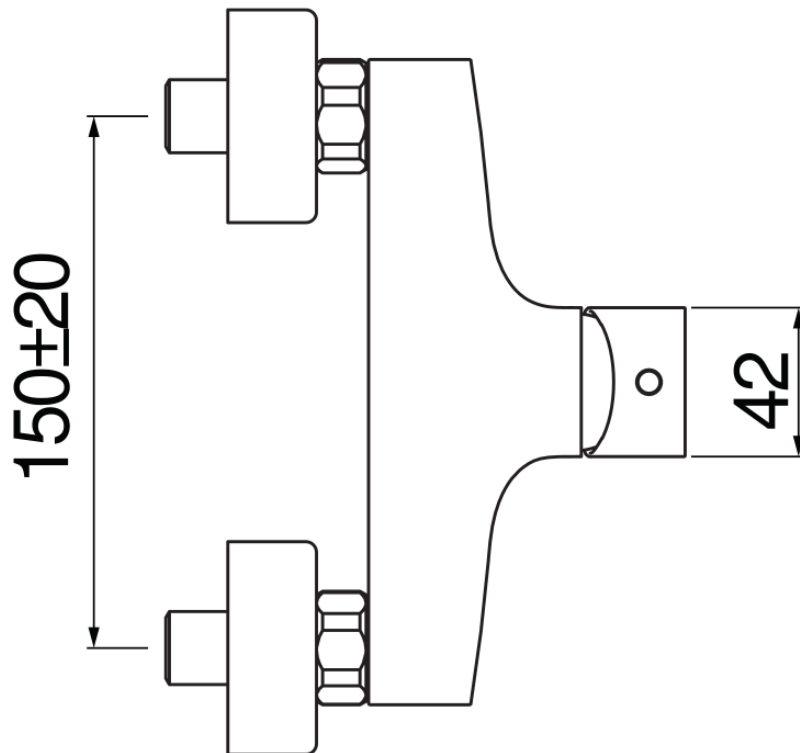

технические характеристики

Наружный однорычажный смеситель

Chrome

Излив \varnothing 1/2"

Ограничитель напора с торможением на 50%

упаковка: 16,5 x 21,5 x 17,1 cm / 0,006066 m³ / 1,80 kg

FLOW RATE DIAGRAM: HOT/COLD WATER

FLOW RATE DIAGRAM: MIXED WATER