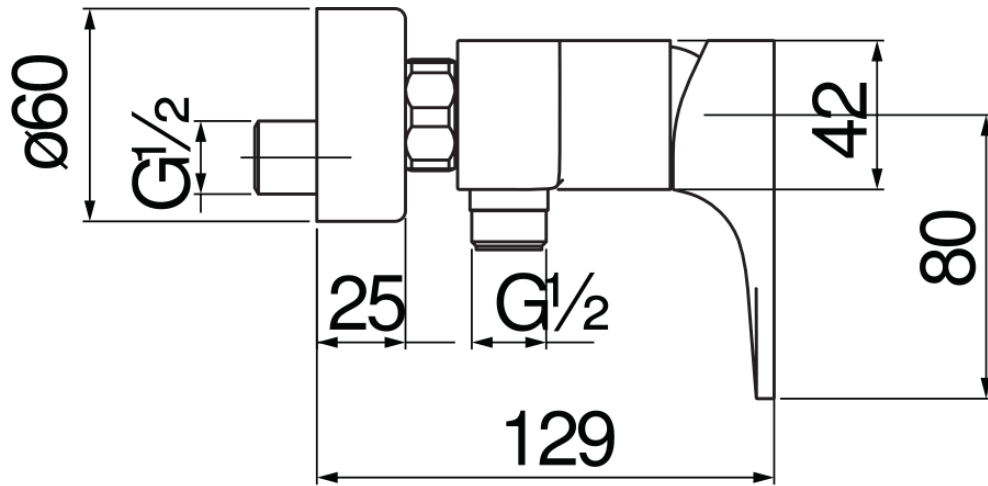

технические характеристики

Наружный однорычажный смеситель

Chrome

Излив \varnothing 1/2"

Ограничитель напора с торможением на 50%

упаковка: 16,5 x 21,5 x 17,1 cm / 0,006066 m³ / 1,80 kg

FLOW RATE DIAGRAM: HOT/COLD WATER

FLOW RATE DIAGRAM: MIXED WATER