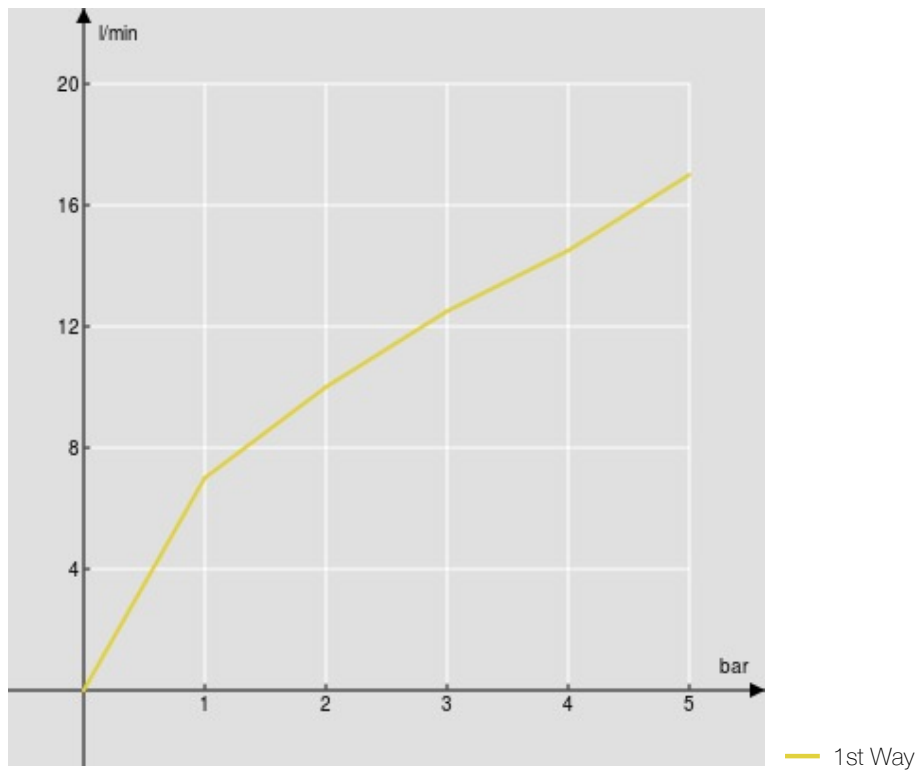

технические характеристики

Наружный однорычажный смеситель

Chrome

Излив \varnothing 1/2"

Ограничитель напора с торможением на 50%

упаковка: 16,5 x 21,5 x 17,1 cm / 0,006066 m³ / 1,80 kg

FLOW RATE DIAGRAM: HOT/COLD WATER

FLOW RATE DIAGRAM: MIXED WATER